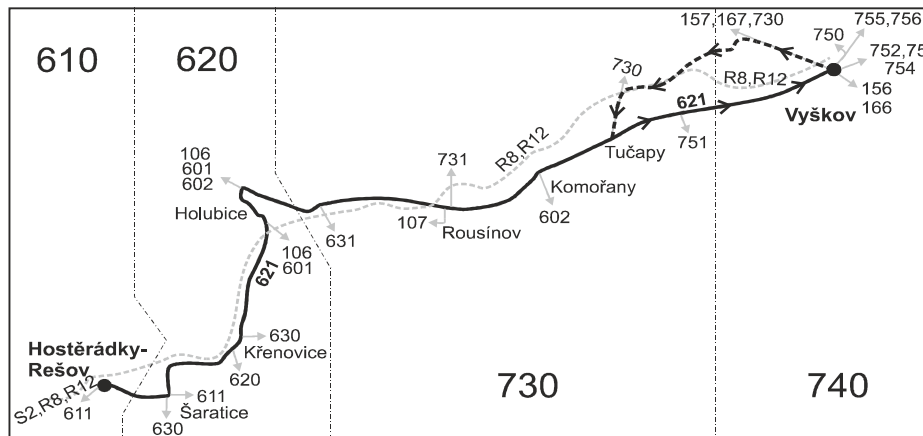

VÝLUKOVÝ JÍZDNÍ ŘÁD (silnice II/430)

621

Vyškov - Rousínov - Holubice - Křenovice - Hostěrádky-Rešov

Integrovaný dopravní systém Jihomoravského kraje

Informace a podněty: 5 4317 4317, www.idsjmk.cz

Platí od 1.5.2018 do 31.7.2018

Linka 729621: Přepravu zajišťuje: VYDOS BUS a.s., Jiřího Wolkerova 416/1, 682 01 Vyškov

		PRACOVNÍ DNY				NEDELE
Číslo spoje:		2	50	4	6	202
Úsek	Zóna Zastávka	✕	✕	✕	✕	†69
	740 Vyškov, aut.nádr.	5:20	11:55	15:00	16:55	16:55
	740 Vyškov, nem.	5:22	11:57	15:02	16:57	16:57
	730 Tučapy, rozc.0.1	5:36	12:11	15:16	17:11	17:11
	730 Komořany, EDP	5:38	12:13	15:18	17:13	17:13
	730 Rousínov, Čechyně, rozc.0.5 (z)	5:41	12:16	15:21	17:16	17:16
	730 Rousínov, aut.st.	5:43	12:18	15:23	17:18	17:18
	730 Rousínov, rozc.k žel.st.0.1	5:45	12:20	15:25	17:20	17:20
	730 Velešovice, Za Mlýnem (z)	5:50	12:25	15:30	17:25	17:25
	620 Kovalovice, Stará pošta (z)	5:51	12:26	15:31	17:26	17:26
	620 Holubice, u mostu	5:54	12:29	15:34	17:29	17:29
	620 Holubice, ObÚ	5:56	12:31	15:36	17:31	17:31
	620 Křenovice, hor.žel.st.	6:03	12:38	15:43	17:38	17:38
	⇒ 620 Slavkov u Brna		12:38		17:39	
	620 Zbýšov	6:06	12:41	15:46	17:41	17:41
	620 Šaratice	6:10	12:45	15:50	17:45	17:45
	610 Hostěrádky-Rešov	6:12	12:47	15:52	17:47	17:47
	⇒ 611 Sokolnice	6:22	12:52	15:52	17:52	17:52