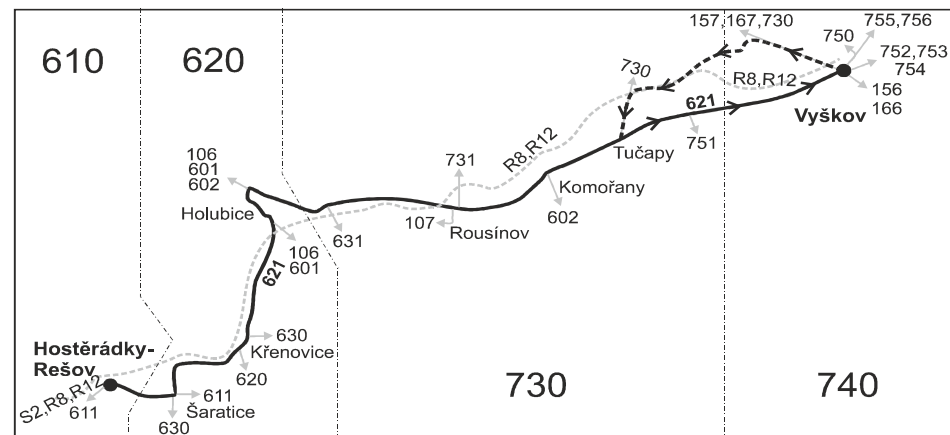

VÝLUKOVÝ JÍZDNÍ ŘÁD (silnice II/430)

621

Hostěrádky-Rešov - Křenovice - Holubice - Rousínov - Vyškov

Integrovaný dopravní systém Jihomoravského kraje

Informace a podněty: 5 4317 4317, www.idsjmk.cz

Platí od 1.5.2018 do 31.7.2018

Linka 729621: Přepravu zajišťuje: VYDOS BUS a.s., Jiřího Wolkerova 416/1, 682 01 Vyškov

PRACOVNÍ DNY						NEDĚLE	
Číslo spoje:		1	3	51	5	201	
Úsek	Zóna	Zastávka	✕	✕	✕	✕	
610	Hostěrádky-Rešov		4:27	6:24	12:50	15:54	12:50
620	Šaratice		4:29	6:26	12:52	15:56	12:52
620	Zbýšov		4:33	6:30	12:56	16:00	12:56
620	Křenovice, u hřbitova		4:36	6:33	12:59	16:03	12:59
620	Křenovice, Sokolská		4:37	6:34	13:00	16:04	13:00
620	Holubice, ObÚ		4:43	6:40	13:06	16:10	13:06
620	Holubice, u mostu		4:45	6:42	13:08	16:12	13:08
620	Kovalovice, Stará pošta (z)		4:48	6:45	13:11	16:15	13:11
730	Velešovice, Za Mlýnem (z)		4:49	6:46	13:12	16:16	13:12
730	Rousínov, rozc.k žel.st.0.1		4:54	6:51	13:17	16:21	13:17
730	Rousínov, aut.st.		4:56	6:53	13:19	16:23	13:19
730	Rousínov, Čechyně, rozc.0.5 (z)		4:58	6:55	13:21	16:25	13:21
730	Komořany, EDP		5:01	6:58	13:24	16:28	13:24
730	Tučapy, rozc.0.1		5:03	7:00	13:26	16:30	13:26
730	Luleč, rozc. (z)		5:05	7:02	13:28	16:32	13:28
740	Vyškov, Drnovská Bioveta (z)		5:07	7:04	13:30	16:34	13:30
740	Vyškov, nem.		5:12	7:09	13:35	16:39	13:35
	⇒ 157 Adamov		5:12	7:09	13:37	16:43	
740	Vyškov, aut.nádr.		5:14	7:11	13:37	16:41	13:37

Vysvětlivky:

- ⇒ spoje navazující na linku 621
- (z) zastávka celodenně na znamení
- ✕ jede v pracovních dnech
- † jede v neděli a ve státem uznávané svátky
- 69** jede také 7.7., nejede 5.7.

Šťastnou cestu s IDS JMK