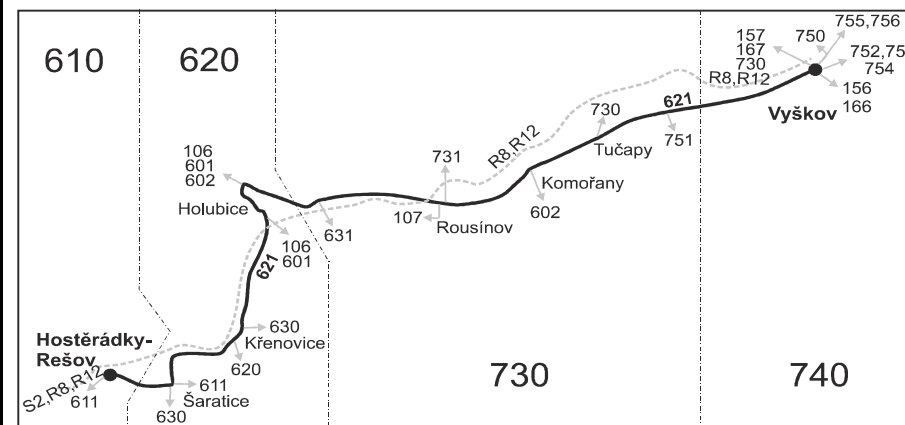

621

Hostěrádky-Rešov - Křenovice - Holubice - Rousínov - Vyškov

Integrovaný dopravní systém Jihomoravského kraje

Informace a podněty: 5 4317 4317, www.idsjmk.cz

Platí od 15.12.2019 do 12.12.2020

Linka 729621: Přepravu zajišťuje: VYDOS BUS a.s., Jiřího Wolker 416/1, 682 01 Vyškov

PRACOVNÍ DNY (nejede 31.12.)

Číslo spoje:		1	3	51	5	
Úsek	Zóna	Zastávka	✕	✕	✕	✕
610	Hostěrádky-Rešov		4:28	6:24	12:50	15:50
	620	Šaratice	4:30	6:26	12:52	15:52
	620	Zbýšov	4:34	6:30	12:56	15:56
	620	Křenovice, u hřbitova	4:37	6:33	12:59	15:59
	620	Křenovice, Sokolská	4:38	6:34	13:00	16:00
	620	Holubice, ObÚ	4:44	6:40	13:06	16:06
	620	Holubice, u mostu	4:46	6:42	13:08	16:08
	620	Kovalovice, Stará pošta (z)	4:49	6:45	13:11	16:11
	730	Velešovice, Za Mlýnem (z)	4:50	6:46	13:12	16:12
	730	Rousínov, rozc.k žel.st.0.1	4:55	6:51	13:17	16:17
	730	Rousínov, aut.st.	4:57	6:53	13:19	16:19
	730	Rousínov, Čechyně, rozc.0.5 (z)	4:59	6:55	13:21	16:21
	730	Komořany, EDP	5:02	6:58	13:24	16:24
	730	Tučapy, rozc.0.1	5:04	7:00	13:26	16:26
	730	Luleč, rozc. (z)	5:06	7:02	13:28	16:28
	740	Vyškov, Drnovská Bioveta (z)	5:08	7:04	13:30	16:30
	740	Vyškov, nem.	5:12	7:08	13:34	16:34
		⇒ 157 Adamov	5:14	7:09	13:43	16:43
	740	Vyškov, aut.nádr.	5:14	7:10	13:36	16:36

NEDĚLE

201
†69
12:50
12:52
12:56
12:59
13:00
13:06
13:08
13:11
13:12
13:17
13:19
13:21
13:24
13:26
13:28
13:30
13:34
13:36