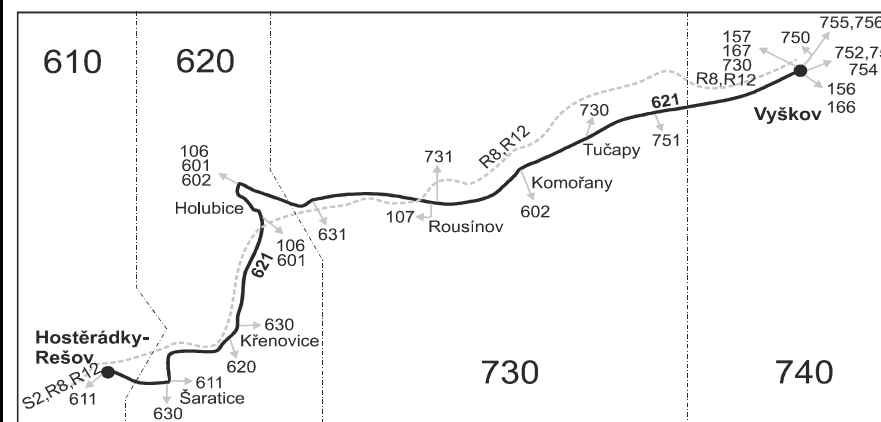

621

Vyškov - Rousínov - Holubice - Křenovice - Hostěrádky-Rešov

Integrovaný dopravní systém Jihomoravského kraje

Informace a podněty: 5 4317 4317, www.idsjmk.cz

Platí od 15.12.2019 do 12.12.2020

Linka 729621: Přepravu zajišťuje: VYDOS BUS a.s., Jiřího Wolкера 416/1, 682 01 Vyškov

PRACOVNÍ DNY (nejezdě 31.12.)

Číslo spoje:	2	50	4	6
Usek	×	×	×	×
Zóna				
Zastávka				
740 Vyškov, aut.nádr.	5:20	12:00	15:00	17:00
740 Vyškov, nem.	5:22	12:02	15:02	17:02
740 Vyškov, Drnovská Bioveta (z)	5:26	12:06	15:06	17:06
730 Luleč, rozc. (z)	5:28	12:08	15:08	17:08
730 Tučapy, rozc.0.1	5:30	12:10	15:10	17:10
730 Komořany, EDP	5:32	12:12	15:12	17:12
730 Rousínov, Čechyně, rozc.0.5 (z)	5:35	12:15	15:15	17:15
730 Rousínov, aut.st.	5:37	12:17	15:17	17:17
730 Rousínov, rozc.k žel.st.0.1	5:39	12:19	15:19	17:19
730 Velešovice, Za Mlýnem (z)	5:44	12:24	15:24	17:24
620 Kovalovice, Stará pošta (z)	5:45	12:25	15:25	17:25
620 Holubice, u mostu	5:48	12:28	15:28	17:28
620 Holubice, ObÚ	5:50	12:30	15:30	17:30
620 Křenovice, hor.žel.st.	5:57	12:37	15:37	17:37
⇒ 620 Slavkov u Brna		12:38	15:38	17:38
620 Zbýšov	6:00	12:40	15:40	17:40
620 Šarátice	6:04	12:44	15:44	17:44
610 Hostěrádky-Rešov	6:06	12:46	15:46	17:46
⇒ 611 Sokolnice	6:22	12:52	15:52	17:52

NEDELE

202
†69
17:00
17:02
17:06
17:08
17:10
17:12
17:15
17:17
17:19
17:24
17:25
17:28
17:30
17:37
17:40
17:44
17:46
17:52