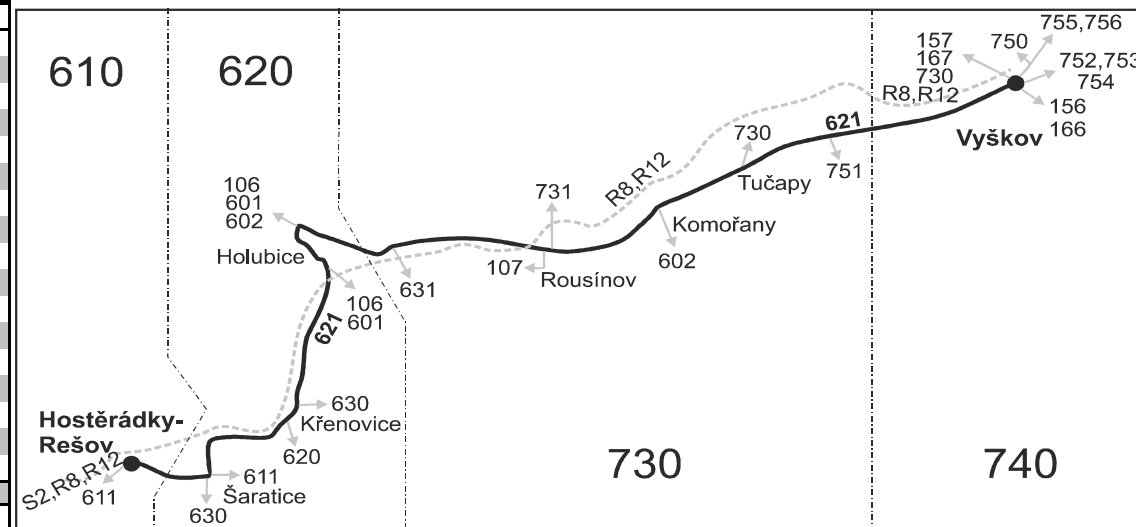

## Hostěrádky-Rešov - Křenovice - Holubice - Rousínov - Vyškov

Integrovaný dopravní systém Jihomoravského kraje

Informace a podněty: 5 4317 4317, www.idsjmek.cz

Platí od 9.12.2018 do 14.12.2019

Linka 729621: Přepravu zajišťuje: VYDOS BUS a.s., Jiřího Wolkerova 416/1, 682 01 Vyškov

		PRACOVNÍ DNY (nejezdí 31.12.)				NEDĚLE
Číslo spoje:		1	3	51	5	201
Úsek	Zóna Zastávka	✕	✕	✕	✕	†69
	<b>610 Hostěrádky-Rešov</b>	<b>4:28</b>	<b>6:24</b>	<b>12:50</b>	<b>15:50</b>	<b>12:50</b>
	620 Šaratice	4:30	6:26	12:52	15:52	12:52
	620 Zbýšov	4:34	6:30	12:56	15:56	12:56
	620 Křenovice, u hřbitova	4:37	6:33	12:59	15:59	12:59
	620 Křenovice, Sokolská	4:38	6:34	13:00	16:00	13:00
	620 Holubice, ObÚ	4:44	6:40	13:06	16:06	13:06
	620 Holubice, u mostu	4:46	6:42	13:08	16:08	13:08
	620 Kovalovice, Stará pošta (z)	4:49	6:45	13:11	16:11	13:11
	730 Velešovice, Za Mlýnem (z)	4:50	6:46	13:12	16:12	13:12
	730 Rousínov, rozc.k žel.st.0.1	4:55	6:51	13:17	16:17	13:17
	<b>730 Rousínov, aut.st.</b>	<b>4:57</b>	<b>6:53</b>	<b>13:19</b>	<b>16:19</b>	<b>13:19</b>
	730 Rousínov, Čechyně, rozc.0.5 (z)	4:59	6:55	13:21	16:21	13:21
	730 Komořany, EDP	5:02	6:58	13:24	16:24	13:24
	730 Tučapy, rozc.0.1	5:04	7:00	13:26	16:26	13:26
	730 Luleč, rozc. (z)	5:06	7:02	13:28	16:28	13:28
	740 Vyškov, Drnovská Bioveta (z)	5:08	7:04	13:30	16:30	13:30
	740 Vyškov, nem.	5:12	7:08	13:34	16:34	13:34
	⇒ 157 Adamov	5:14	7:09	13:43	16:43	
	<b>740 Vyškov, aut.nádr.</b>	<b>5:14</b>	<b>7:10</b>	<b>13:36</b>	<b>16:36</b>	<b>13:36</b>

**Vysvětlivky:**

- ⇒ spoje navazující na linku 621
- (z) zastávka celodenně na znamení
- ✕ jede v pracovních dnech
- † jede v neděli a ve státem uznávané svátky
- 69 jede také 20.4., nejezdí 19.4., 1.5., 8.5., 5.7. a 28.9.