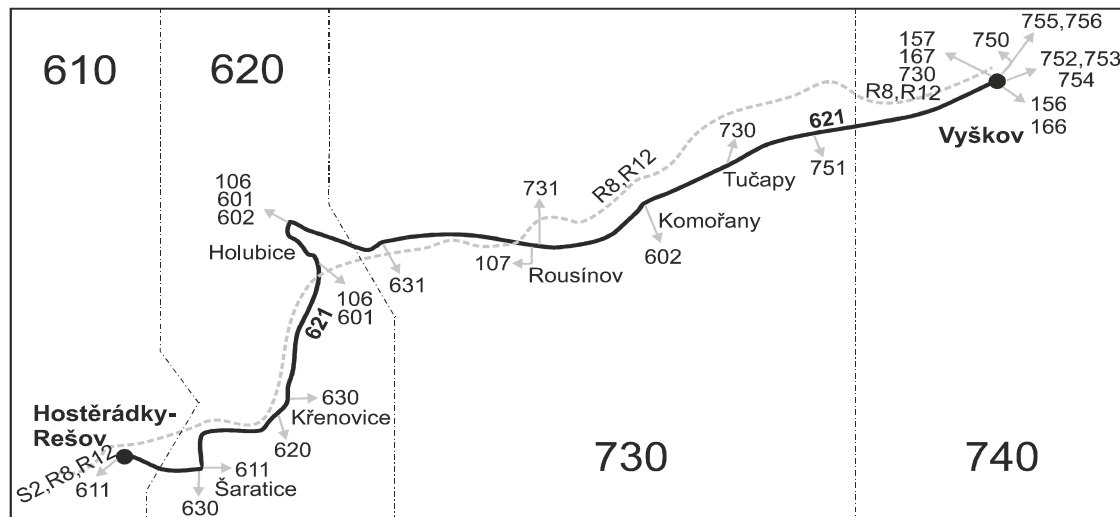

**Vysvětlivky:**

- ⇒ spoje navazující na linku 621
- (z) zastávka celodenně na znamení
- ✕ jede v pracovních dnech
- † jede v neděli a ve státem uznávané svátky
- 69 jede také 20.4., nejezdí 19.4., 1.5., 8.5., 5.7. a 28.9.

*Šťastnou cestu s IDS JMK*

621

Vyškov - Rousínov - Holubice - Křenovice - Hostěrádky-Rešov

Integrovaný dopravní systém Jihomoravského kraje

Informace a podněty: 5 4317 4317, www.idsjmek.cz

Platí od 9.12.2018 do 14.12.2019

## Vysvětlivky:

- ⇒ spoje navazující na linku 621
- (z) zastávka celodenně na znamení
- ✕ jede v pracovních dnech
- † jede v neděli a ve státem uznávané svátky
- 16** jede také 31.12., nejede 24.12.
- 69** jede také 20.4., nejede 19.4., 1.5., 8.5., 5.7. a 28.9.