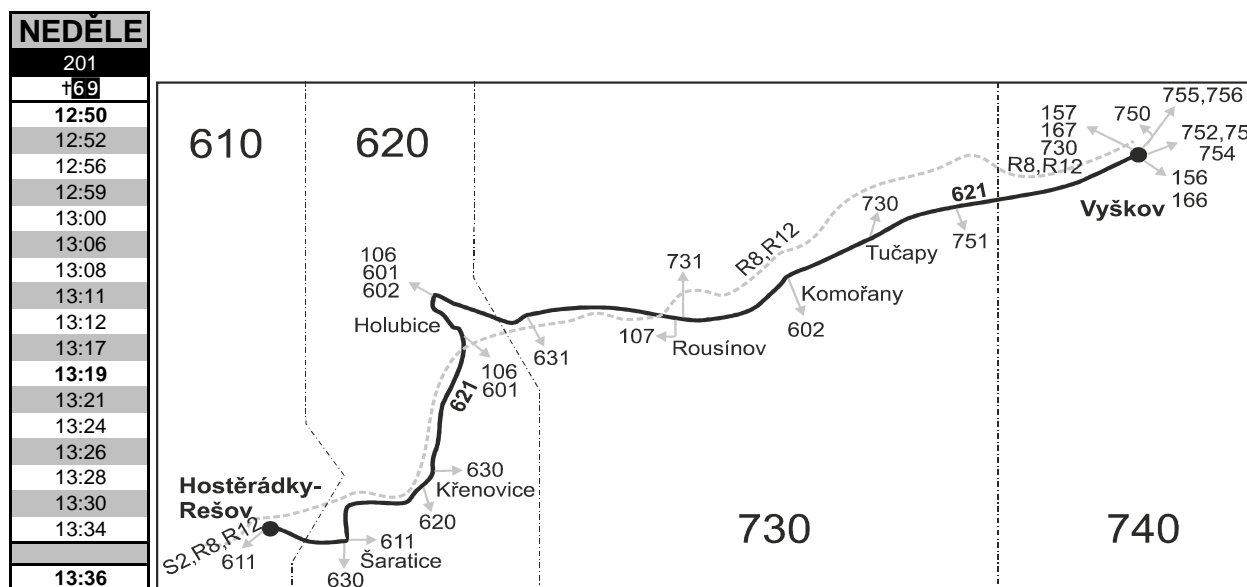

621

Hostěrádky-Rešov - Křenovice - Holubice - Rousínov - Vyškov

Integrovaný dopravní systém Jihomoravského kraje

Informace a podněty: 5 4317 4317, www.idsjmek.cz

Platí od 1.8.2018 do 8.12.2018

Linka 729621: Přepravu zajišťuje: VYDOS BUS a.s., Jiřího Wolkerova 416/1, 682 01 Vyškov

Vysvětlivky:

- ⇒ spoje navazující na linku 621
- (z) zastávka celodenně na znamení
- † jede v pracovních dnech
- † jede v neděli a ve státem uznávané svátky
- 69 jede také 29.9., nejede 28.9. a 17.11.

Šťastnou cestu s IDS JMK