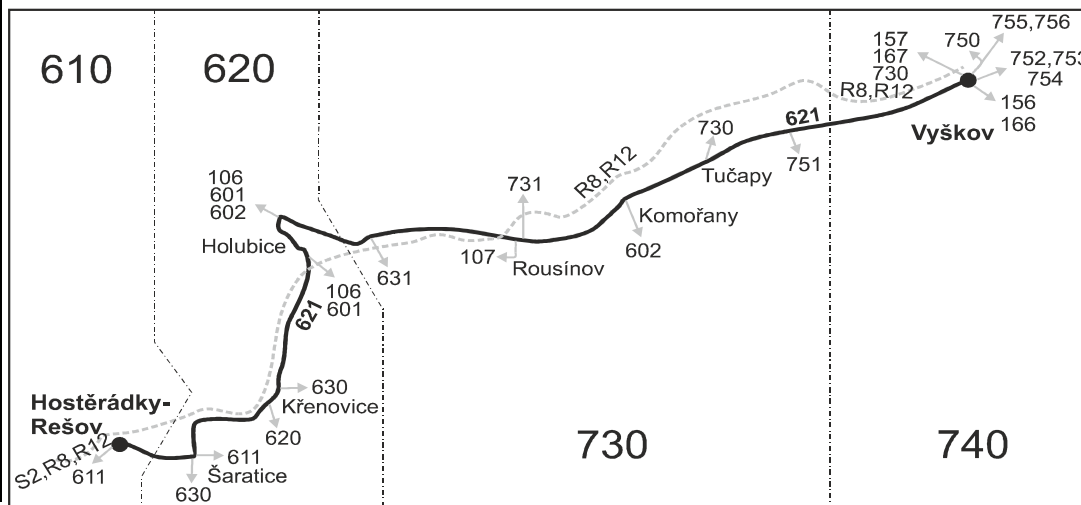

621

Vyškov - Rousínov - Holubice - Křenovice - Hostěrádky-Rešov

Integrovaný dopravní systém Jihomoravského kraje

Informace a podněty: 5 4317 4317, www.idsjmj.cz

Platí od 1.8.2018 do 8.12.2018

Linka 729621: Přepravu zajišťuje: VYDOS BUS a.s., Jiřího Wolkerova 416/1, 682 01 Vyškov

202
†69
17:00
17:02
17:06
17:08
17:10
17:12
17:15
17:17
17:19
17:24
17:25
17:28
17:30
17:37
17:40
17:44
17:46
17:52

Vysvětlivky:

- ⇒ spoje navazující na linku 621
- (z) zastávka celodenně na znamení
- × jede v pracovních dnech
- Ⓢ jede v sobotu
- † jede v neděli a ve státem uznávané svátky
- 69 jede také 29.9., nejede 28.9. a 17.11.