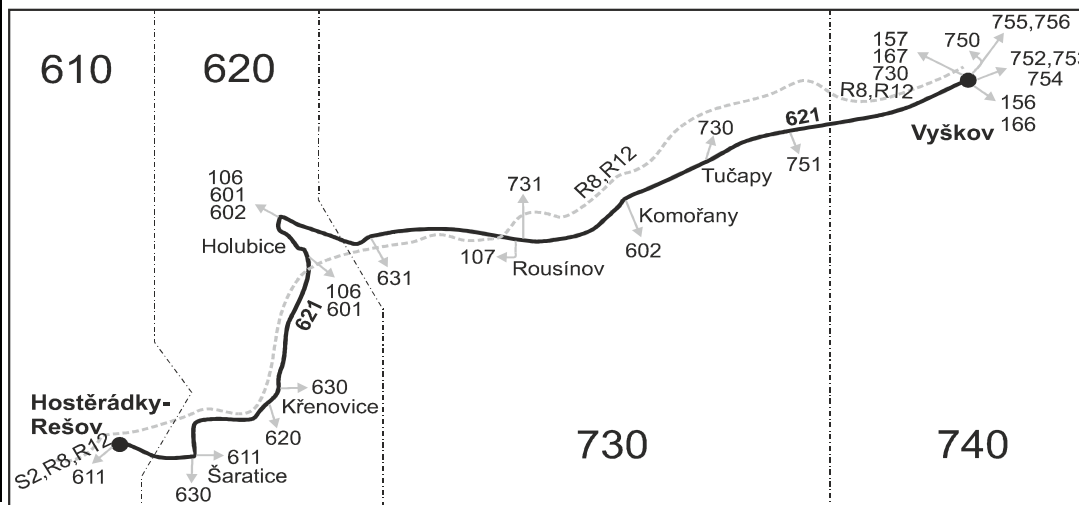

621

Vyškov - Rousínov - Holubice - Křenovice - Hostěrádky-Rešov

Integrovaný dopravní systém Jihomoravského kraje

Informace a podněty: 5 4317 4317, www.idsjmk.cz

Platí od 1.8.2018 do 8.12.2018

Linka 729621: Přepravu zajišťuje: VYDOS BUS a.s., Jiřího Wolкера 416/1, 682 01 Vyškov

PRACOVNÍ DNY

NEDĚLE

Číslo spoje:		2	50	4	6	
Usek	Zóna	Zastávka	×	×	×	×
	740 Vyškov, aut.nádr.		5:20	12:00	15:00	17:00
	740 Vyškov, nem.		5:22	12:02	15:02	17:02
	740 Vyškov, Drnovská Bioveta (z)		5:26	12:06	15:06	17:06
	730 Luleč, rozc. (z)		5:28	12:08	15:08	17:08
	730 Tučapy, rozc.0.1		5:30	12:10	15:10	17:10
	730 Komořany, EDP		5:32	12:12	15:12	17:12
	730 Rousínov, Čechyně, rozc.0.5 (z)		5:35	12:15	15:15	17:15
	730 Rousínov, aut.st.		5:37	12:17	15:17	17:17
	730 Rousínov, rozc.k žel.st.0.1		5:39	12:19	15:19	17:19
	730 Velešovice, Za Mlýnem (z)		5:44	12:24	15:24	17:24
	620 Kovalovice, Stará pošta (z)		5:45	12:25	15:25	17:25
	620 Holubice, u mostu		5:48	12:28	15:28	17:28
	620 Holubice, ObÚ		5:50	12:30	15:30	17:30
	620 Křenovice, hor.žel.st.		5:57	12:37	15:37	17:37
	⇒ 620 Slavkov u Brna			12:38	15:38	17:39
	620 Žbýšov		6:00	12:40	15:40	17:40
	620 Šaratice		6:04	12:44	15:44	17:44
	610 Hostěrádky-Rešov		6:06	12:46	15:46	17:46
	⇒ 611 Sokolnice		6:22	12:52	15:52	17:52

202
†69
17:00
17:02
17:06
17:08
17:10
17:12
17:15
17:17
17:19
17:24
17:25
17:28
17:30
17:37
17:40
17:44
17:46
17:52