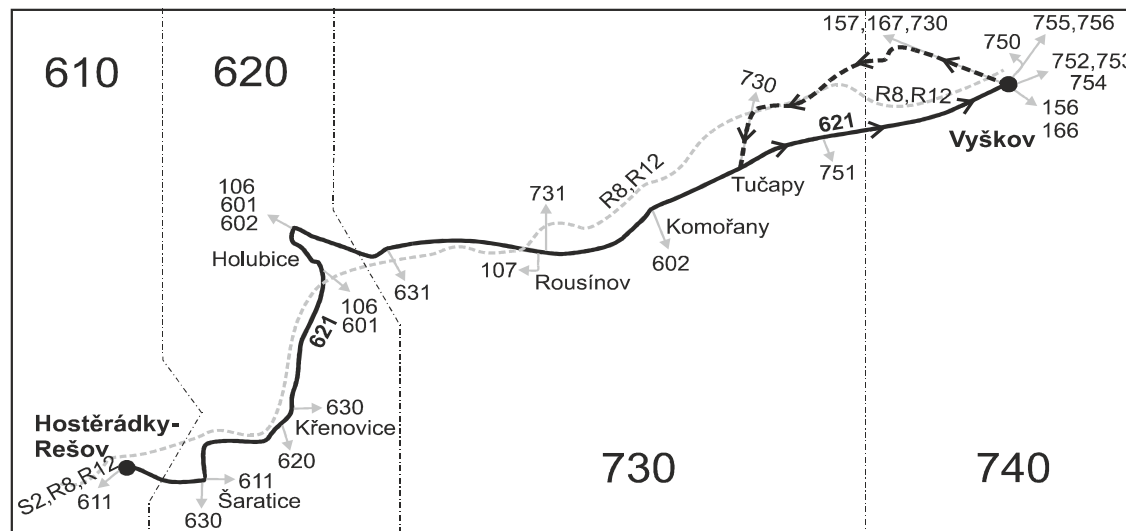

VÝLUKOVÝ JÍZDNÍ ŘÁD (silnice II/430 + Vyškov, Purkyňova)

621

Hostěrádky-Rešov - Křenovice - Holubice - Rousínov - Vyškov

Integrovaný dopravní systém Jihomoravského kraje

Informace a podněty: 5 4317 4317, www.idsjmk.cz

Platí od 1.3.2018 do 30.4.2018

Linka 729621: Přepravu zajišťuje: VYDOS BUS a.s., Jiřího Wolkera 416/1, 682 01 Vyškov

		PRACOVNÍ DNY				NEDELE
Úsek	Číslo spoje:	1	3	51	5	201
Zóna	Zastávka	×	×	×	×	†69
610	Hostěrádky-Rešov	4:28	6:24	12:50	15:56	12:50
620	Šarátice	4:30	6:26	12:52	15:58	12:52
620	Zbýšov	4:34	6:30	12:56	16:02	12:56
620	Křenovice, u hřbitova	4:37	6:33	12:59	16:05	12:59
620	Křenovice, Sokolská	4:38	6:34	13:00	16:06	13:00
620	Holubice, ObÚ	4:44	6:40	13:06	16:12	13:06
620	Holubice, u mostu	4:46	6:42	13:08	16:14	13:08
620	Kovalovice, Stará pošta (z)	4:49	6:45	13:11	16:17	13:11
730	Velešovice, Za Mlýnem (z)	4:50	6:46	13:12	16:18	13:12
730	Rousínov, rozc.k žel.st.0.1	4:55	6:51	13:17	16:23	13:17
730	Rousínov, aut.st.	4:57	6:53	13:19	16:25	13:19
730	Rousínov, Čechyně, rozc.0.5 (z)	4:59	6:55	13:21	16:27	13:21
730	Komořany, EDP	5:02	6:58	13:24	16:30	13:24
730	Tučapy, rozc.0.1	5:04	7:00	13:26	16:32	13:26
730	Luleč, rozc. (z)	5:06	7:02	13:28	16:34	13:28
740	Vyškov, Drnovská Bioveta (z)	5:08	7:04	13:30	16:36	13:30
740	Vyškov, Nouzka	5:11	7:07	13:33	16:39	13:33
740	Vyškov, garáže ČSAD	5:12	7:08	13:34	16:40	13:34
740	Vyškov, aut.nádr.	5:15	7:11	13:37	16:43	13:37
	⇒ 157 Adamov	5:18			16:48	

Vysvětlivky:

- ⇒ spoje navazující na linku 621
- (z) zastávka celodenně na znamení
- × jede v pracovních dnech
- † jede v neděli a ve státem uznávané svátky
- 69** jede také 31.3., nejede 30.3.

Šťastnou cestu s IDS JMK

VÝLUKOVÝ JÍZDNÍ ŘÁD (silnice II/430 + Vyškov, Purkyňova)

621

Vyškov - Rousínov - Holubice - Křenovice - Hostěrádky-Rešov

Integrovaný dopravní systém Jihomoravského kraje

Informace a podněty: 5 4317 4317, www.idsjmk.cz