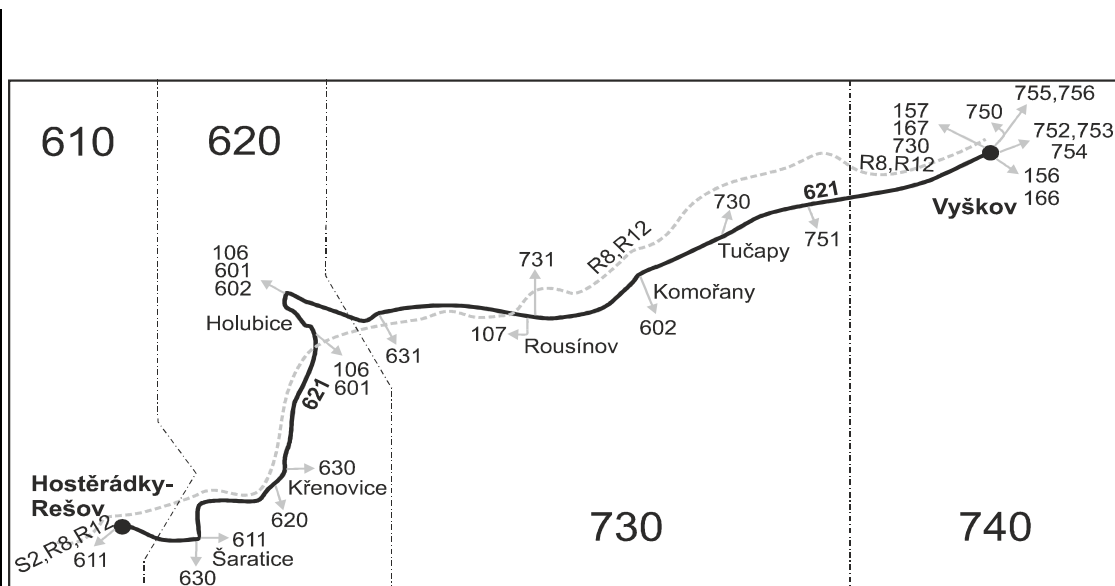

### Vysvětlivky:

- ⇒ spoje navazující na linku 621
- (z) zastávka celodenně na znamení
- † jede v pracovních dnech
- † jede v neděli a ve státem uznávané svátky
- 69 jede také 29.9., nejede 28.9. a 17.11.