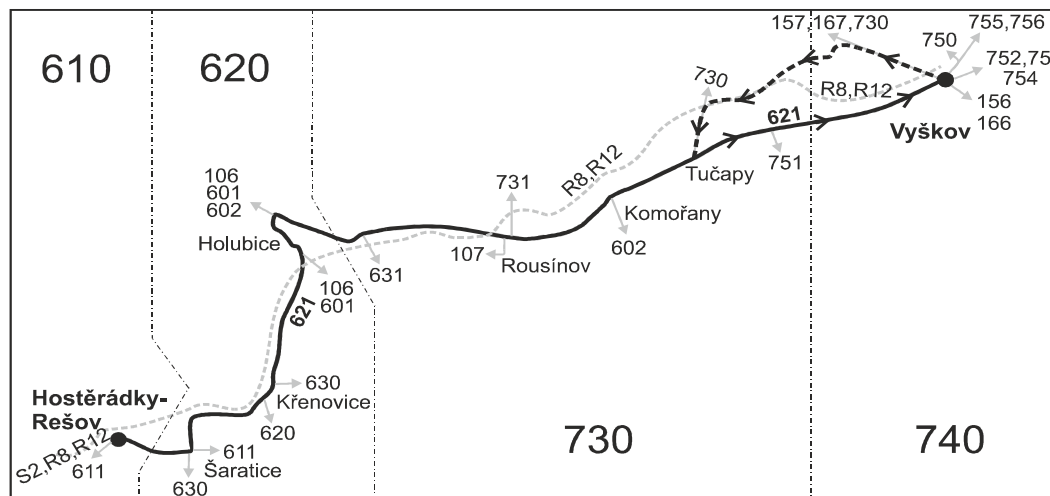

VÝLUKOVÝ JÍZDNÍ ŘÁD (silnice II/430 + Vyškov, Purkyňova)

621

Vyškov - Rousínov - Holubice - Křenovice - Hostěrádky-Rešov

Integrovaný dopravní systém Jihomoravského kraje

Informace a podněty: 5 4317 4317, www.idsjmk.cz

Platí od 1.3.2018 do 30.4.2018

Linka 729621: Přepravu zajišťuje: VYDOS BUS a.s., Jiřího Wolkera 416/1, 682 01 Vyškov

PRACOVNÍ DNY						NEDĚLE
Úsek	Zóna	Zastávka	2	50	4	6
			✕	✕	✕	✕
	740	Vyškov, aut.nádr.	5:20	11:52	15:00	16:52
	740	Vyškov, nem.	5:25	11:57	15:05	16:57
	730	Tučapy, rozc.0.1	5:39	12:11	15:19	17:11
	730	Komořany, EDP	5:41	12:13	15:21	17:13
	730	Rousínov, Čechyně, rozc.0.5 (z)	5:44	12:16	15:24	17:16
	730	Rousínov, aut.st.	5:46	12:18	15:26	17:18
	730	Rousínov, rozc.k žel.st.0.1	5:48	12:20	15:28	17:20
	730	Velešovice, Za Mlýnem (z)	5:53	12:25	15:33	17:25
	620	Kovalovice, Stará pošta (z)	5:54	12:26	15:34	17:26
	620	Holubice, u mostu	5:57	12:29	15:37	17:29
	620	Holubice, ObÚ	5:59	12:31	15:39	17:31
	620	Křenovice, hor.žel.st.	6:06	12:38	15:46	17:38
		⇒ 620 Slavkov u Brna		12:38		17:39
	620	Zbýšov	6:09	12:41	15:49	17:41
	620	Šaratice	6:13	12:45	15:53	17:45
	610	Hostěrádky-Rešov	6:15	12:47	15:55	17:47
						†69
						202