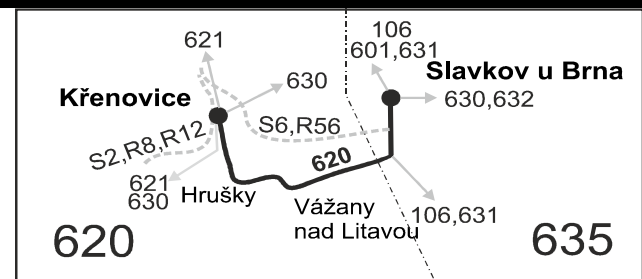

Vysvětlivky:

1. ⇒ spoje navazující na linku 620
   - ∩ spoj jede po jiné trase
   - ⊕ spoj s bezbariérově přístupným vozidlem
   - × jede v pracovních dnech
   - ⊕ jede v sobotu
   - † jede v neděli a ve státem uznávané svátky
   - 12 nejede 24.12., 25.12. a 31.12.
   - 16 jede také 31.12., nejede 24.12.
   - 17 jede také 31.12.
   - 26 nejede od 23.12. do 31.12.
   - S Ze Slavkova, žel. st. pokračuje jako linka 630 na aut. st, polikliniku a dále do Hodějic
2. 50 nejede od 23.12. do 3.1., 31.1., od 17.2. do 21.2., 9.4., od 1.7. do 31.8., 29.10. a 30.10.
   54 nejede 31.12., 31.1., od 17.2. do 21.2., 9.4., 29.10. a 30.10.
   55 jede 31.1., od 17.2. do 21.2., 9.4., 29.10. a 30.10.
   56 nejede od 23.12. do 3.1. a od 1.7. do 31.8.
   57 jede 23.12., 27.12., 30.12., 2.1., 3.1. a od 1.7. do 31.8.
   69 nejede 24.12., 10.4., 1.5., 8.5., 28.10. a 17.11., jede také 11.4., 2.5. a 9.5.

Šťastnou cestu s IDS JMK

Vzhledem ke stavebnímu stavu zastávek nelze garantovat bezbariérový nástup do a výstup z vozidla na všech zastávkách.