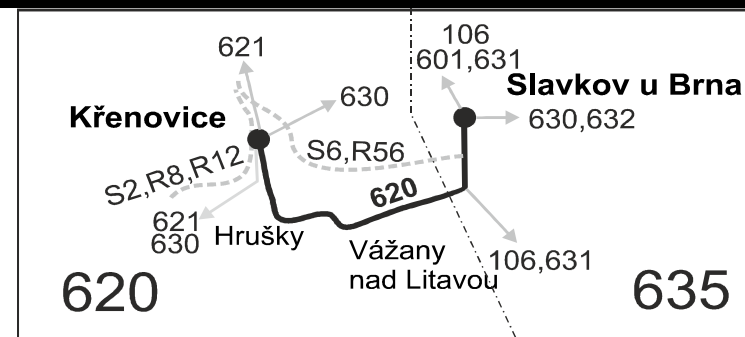

620

Slavkov u Brna - Vážany nad Litavou - Křenovice

Integrovaný dopravní systém Jihomoravského kraje

Informace a podněty: 5 4317 4317, www.idsjmj.cz

Platí od 15.12.2019 do 12.12.2020

Linka 729620: Přepravu zajišťuje: SEBUS s.r.o., Viničné Sumice 371,664 06 Viničné Sumice (spoje 1 až 11,15 až 23,29 až 35,201 až 207)

Vysvětlivky:

- ⇒ spoje navazující na linku 620
- ♯ spoj s bezbariérově přístupným vozidlem
- ✕ jede v pracovních dnech
- Ⓢ jede v sobotu
- † jede v neděli a ve státem uznávané svátky

- 13 nejede 25.12., 26.12. a 1.1., jede také 31.12.
- 16 jede také 31.12., nejede 24.12.
- 17 jede také 31.12.
- 54 nejede 31.12., 31.1., od 17.2. do 21.2., 9.4., 29.10. a 30.10.
- 55 jede 31.1., od 17.2. do 21.2., 9.4., 29.10. a 30.10.

Šťastnou cestu s IDS JMK

P Spoj přijíždí do Slavkova po lince 630 z Němčan přes zastávku poliklinika a navazuje na linku 620 bez nutnosti přestupu.

Vzhledem ke stavebnímu stavu zastávek nelze garantovat bezbariérový nástup do a výstup z vozidla na všech zastávkách.