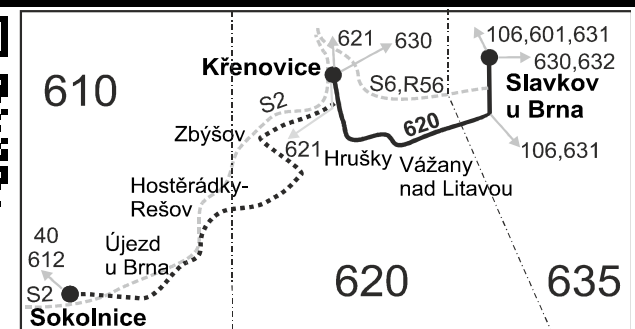

Vysvětlivky:

- ⇒ spoje navazující na linku 620
- (z) zastávka celodenně na znamení
- ∫ spoj jede po jiné trase
- ♿ spoj s bezbariérově přístupným vozidlem
- ✕ jede v pracovních dnech
- Ⓢ jede v sobotu
- ⊕ jede v neděli a ve státem uznávané svátky

- 12 nejede 24.12., 25.12. a 31.12.
- 16 jede také 31.12., nejede 24.12.
- 17 jede také 31.12.
- 26 nejede 27.12., 28.12. a 31.12.
- 50 nejede od 27.12. do 2.1., 1.2., od 11.2. do 15.2., 18.4., od 1.7. do 30.8., 29.10. a 30.10.
- 54 nejede 31.12., 2.1., 1.2., od 11.2. do 15.2., 18.4., 29.10. a 30.10.
- 55 jede 2.1., 1.2., od 11.2. do 15.2., 18.4., 29.10. a 30.10.
- 56 nejede 27.12., 28.12., 31.12. a od 1.7. do 30.8.
- 57 jede 27.12., 28.12. a od 1.7. do 30.8.
- 69 jede také 20.4., nejede 19.4., 1.5., 8.5., 5.7. a 28.9.

S Ze Slavkova, žel. st. pokračuje jako linka 630 na aut. st a dále do Hodějic

Vzhledem ke stavebnímu stavu zastávek nelze garantovat bezbariérový nástup do a výstup z vozidla na všech zastávkách.

Šťastnou cestu s IDS JMK