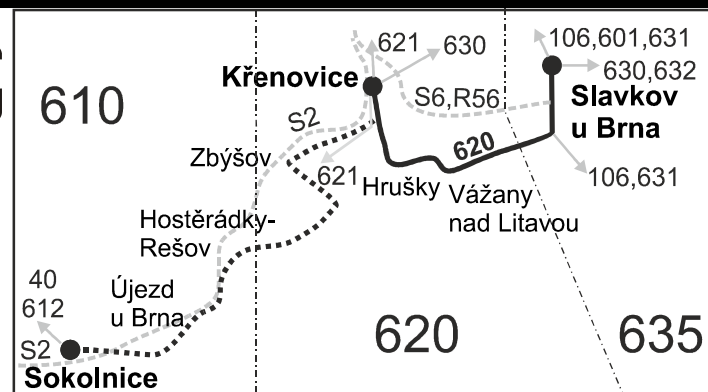

Vysvětlivky:

- ⇒ spoje navazující na linku 620
- (z) zastávka celodenně na znamení
- ♿ spoj s bezbariérově přístupným vozidlem
- ✖ jede v pracovních dnech
- Ⓢ jede v sobotu
- † jede v neděli a ve státem uznávané svátky
- **13** nejede 25.12., 26.12. a 1.1., jede také 31.12.
- **16** jede také 31.12., nejede 24.12.
- **17** jede také 31.12.
- **54** nejede 31.12., 2.1., 1.2., od 11.2. do 15.2., 18.4., 29.10. a 30.10.
- **55** jede 2.1., 1.2., od 11.2. do 15.2., 18.4., 29.10. a 30.10.

Šťastnou cestu s IDS JMK

Vzhledem ke stavebnímu stavu zastávek nelze garantovat bezbariérový nástup do a výstup z vozidla na všech zastávkách.