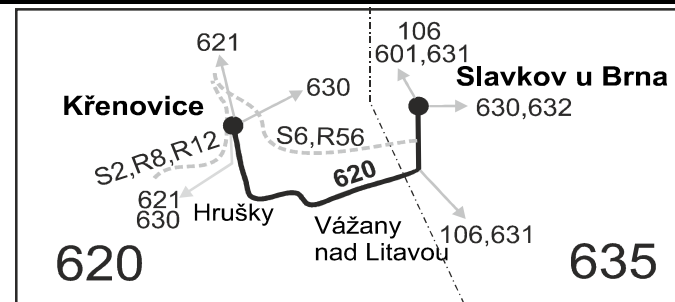

Vzhledem ke stavebnímu stavu zastávek nelze garantovat bezbariérový nástup do a výstup z vozidla na všech zastávkách.