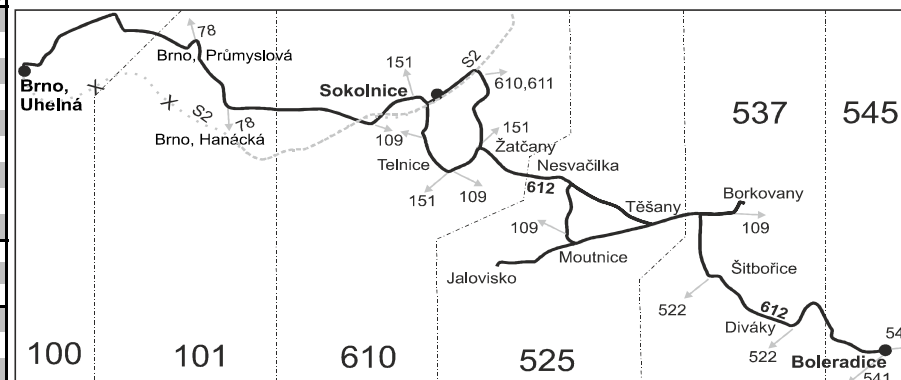

Vysvětlivky:

1. ⇒ spoje navazující na linku 612
   - (z) zastávka celodenně na znamení
   - (o) zastávka od 20 do 5 hodin na znamení
   - ∩ spoj jede po jiné trase
   - Ⓢ spoj s bezbariérově přístupným vozidlem
   - Ⓢ jede v sobotu
   - † jede v neděli a ve státem uznávané svátky
   - 10 nejede 24.12. a 31.12.
   - 16 jede také 31.12., nejede 24.12.
   - 17 jede také 31.12.
   - 40 nejede od 22.12. do 31.12. a od 29.6. do 31.8.
   - N úsekovou jízdenku nelze vydat
2. Vzhledem ke stavebnímu stavu zastávek nelze garantovat bezbariérový nástup do a výstup z vozidla na všech zastávkách.