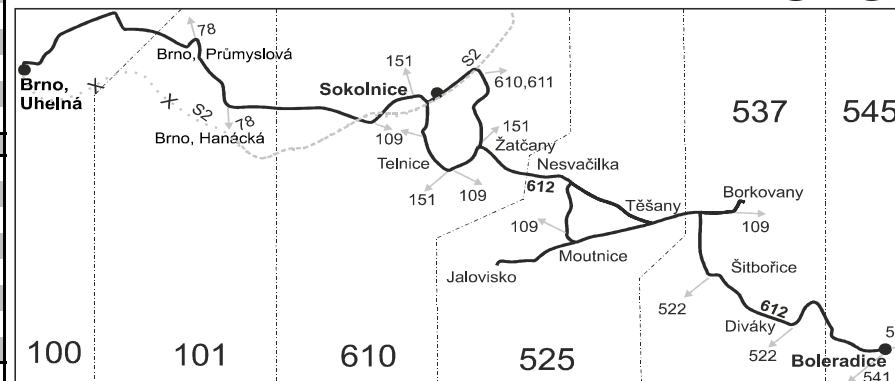

Vysvětlivky:

1. ⇒ spoje navazující na linku 612
   - (o) zastávka od 20 do 5 hodin na znamení
   - (z) zastávka celodenně na znamení
   - } spoj jede po jiné trase
   - ♿ spoj s bezbariérově přístupným vozidlem
   - Ⓢ jede v sobotu
   - † jede v neděli a ve státem uznávané svátky
   - 10 nejede 24.12. a 31.12.
   - 16 jede také 31.12., nejede 24.12.
   - 17 jede také 31.12.
   - 40 nejede od 22.12. do 31.12. a od 29.6. do 31.8.
   - N úsekovou jízdenku nelze vydat
2. Vzhledem ke stavebnímu stavu zastávek nelze garantovat bezbariérový nástup do a výstup z vozidla na všech zastávkách.