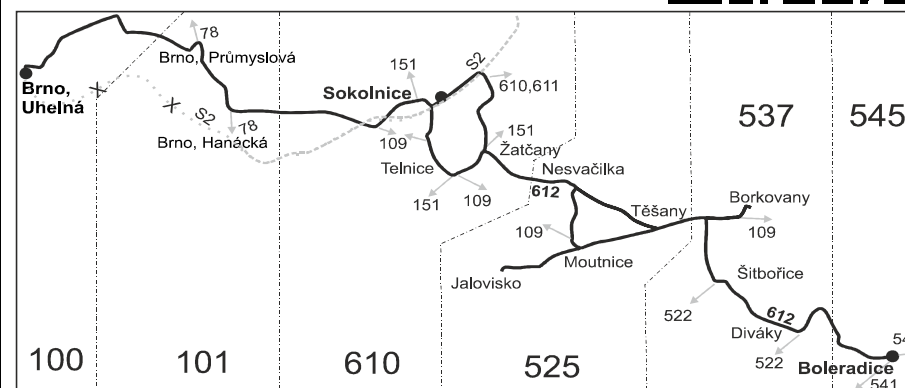

Šťastnou cestu s IDS JMK

Vysvětlivky:

1. ⇒ spoje navazující na linku 612
   - (o) zastávka od 20 do 5 hodin na znamení
   - (z) zastávka celodenně na znamení
   - } spoj jede po jiné trase
   - ♿ spoj s bezbariérově přístupným vozidlem
   - Ⓢ jede v sobotu
   - † jede v neděli a ve státem uznávané svátky
   - 40 nejede od 29.6. do 31.8.
   - ♠ Odjezd ze zastávky linky 109 na hlavní silnici.
   - N úsekovou jízdenku nelze vydat
2. Vzhledem ke stavebnímu stavu zastávek nelze garantovat bezbariérový nástup do a výstup z vozidla na všech zastávkách.