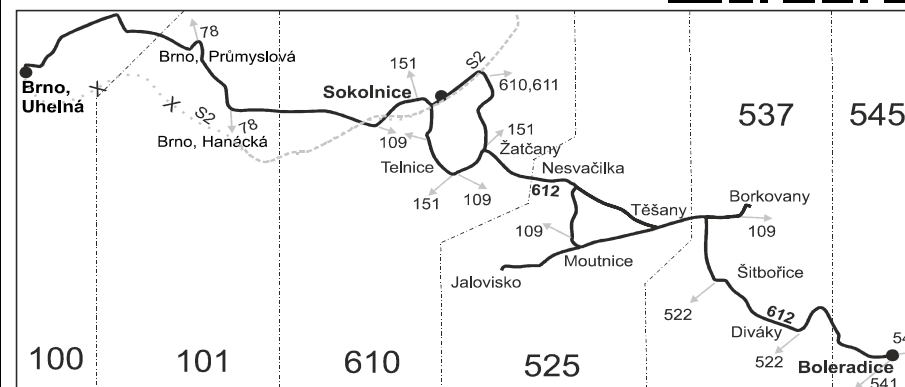

Šťastnou cestu s IDS JMK

Vysvětlivky:

1. ⇒ spoje navazující na linku 612
   - (o) zastávka od 20 do 5 hodin na znamení
   - (z) zastávka celodenně na znamení
   - } spoj jede po jiné trase
   - ♿ spoj s bezbariérově přístupným vozidlem
   - Ⓢ jede v sobotu
   - † jede v neděli a ve státem uznávané svátky
   - 40 nejede od 29.6. do 31.8.
   - ♠ Odjezd ze zastávky linky 109 na hlavní silnici.
   - N úsekovou jízdenku nelze vydat
2. Vzhledem ke stavebnímu stavu zastávek nelze garantovat bezbariérový nástup do a výstup z vozidla na všech zastávkách.