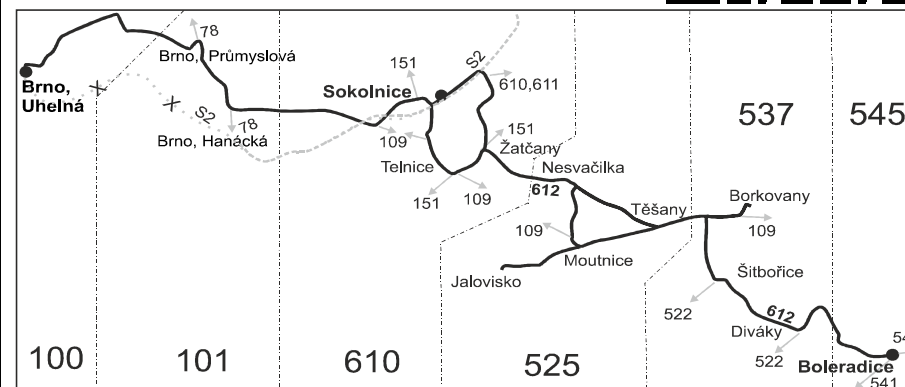

Šťastnou cestu s IDS JMK

Vysvětlivky:

- ⇒ spoje navazující na linku 612
- (z) zastávka celodenně na znamení
- (o) zastávka od 20 do 5 hodin na znamení
- ∫ spoj jede po jiné trase
- ♿ spoj s bezbariérově přístupným vozidlem
- Ⓢ jede v sobotu
- † jede v neděli a ve státem uznávané svátky
- 40 nejede od 29.6. do 31.8.
- ♠ Odjezd ze zastávky linky 109 na hlavní silnici.
- N úsekovou jízdenku nelze vydat
- X u spoje zastavujícího na těchto zastávkách, daná úseková jízdenka neplatí

Vzhledem ke stavebnímu stavu zastávek nelze garantovat bezbariérový nástup do a výstup z vozidla na všech zastávkách.