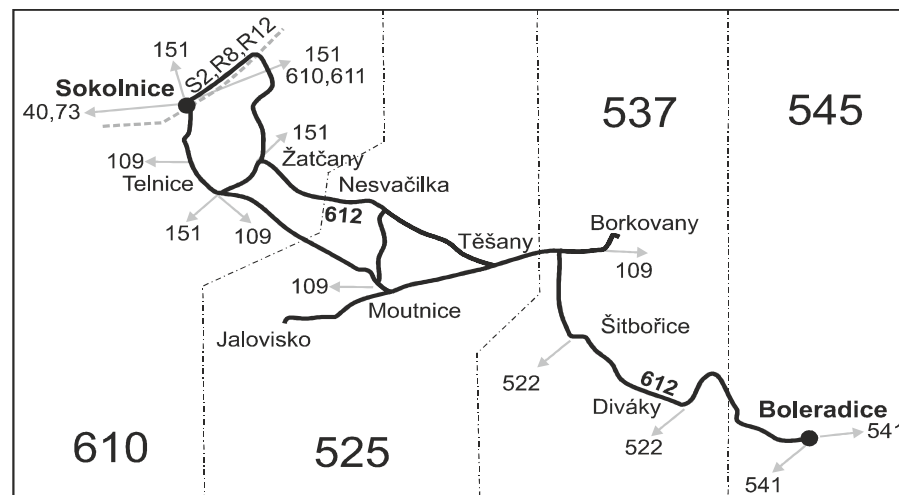

Číslo spoje:		101	103	151	105	153	107	155	109	157	
Úsek	Zóna	Zastávka	Ⓢ†	Ⓢ†	Ⓢ† ♿	Ⓢ†	Ⓢ† ♿	Ⓢ†	Ⓢ† ♿	Ⓢ† ♿	
610	Sokolnice, žel.st.		5:26	7:26	9:26	11:26	13:26	15:26	17:26	19:26	23:06
	610	Telnice	5:29	7:29	9:29	11:29	13:29	15:29	17:29	19:29	23:09
	610	Měnin, rozc. (z)	5:31	7:31	9:31	11:31	13:31	15:31	17:31	19:31	23:11
	610	Žatčany, u mlýna	5:32	7:32	9:32	11:32	13:32	15:32	17:32	19:32	23:12
	610	Žatčany, náves	5:34	7:34	9:34	11:34	13:34	15:34	17:34	19:34	23:14
525	Nesvačilka		5:39	7:39	9:39	11:39	13:39	15:39	17:39	19:39	23:19
	525	Moutnice, u fary	5:44	7:44	9:44	11:44	13:44	15:44	17:44	19:44	23:24
	525	Moutnice, střed	5:45	7:45	9:45	11:45	13:45	15:45	17:45	19:45	23:25
	525	Těšany, u váhy (z)	5:47	7:47	9:47	11:47	13:47	15:47	17:47	19:47	23:27
	525 Těšany		5:49	7:49	9:49	11:49	13:49	15:49	17:49	19:49	23:29
		⇒ 109 Klobouky u Brna		7:49	9:49	11:49	13:49	15:49	17:49	19:49	23:29
537	Šitbořice, Nikolčická		5:54	7:54	9:54	11:54	13:54	15:54	17:54	19:54	23:34
	537	Šitbořice, na kopci	5:56	7:56	9:56	11:56	13:56	15:56	17:56	19:56	23:36
	537	Diváky, dílny (z)	5:59	7:59	9:59	11:59	13:59	15:59	17:59	19:59	23:39
	537 Diváky, ObÚ		6:02	8:02	10:02	12:02	14:02	16:02	18:02	20:02	23:42
	537	Diváky, dolní konec	6:03	8:03	10:03	12:03	14:03	16:03	18:03	20:03	23:43
	537	Diváky, samota (z)	6:04	8:04	10:04	12:04	14:04	16:04	18:04	20:04	23:44
	545	Boleradice, u kříže	6:07	8:07	10:07	12:07	14:07	16:07	18:07	20:07	23:47
	545 Boleradice		6:09	8:09	10:09	12:09	14:09	16:09	18:09	20:09	23:49
		⇒ 541 Hustopeče				12:17