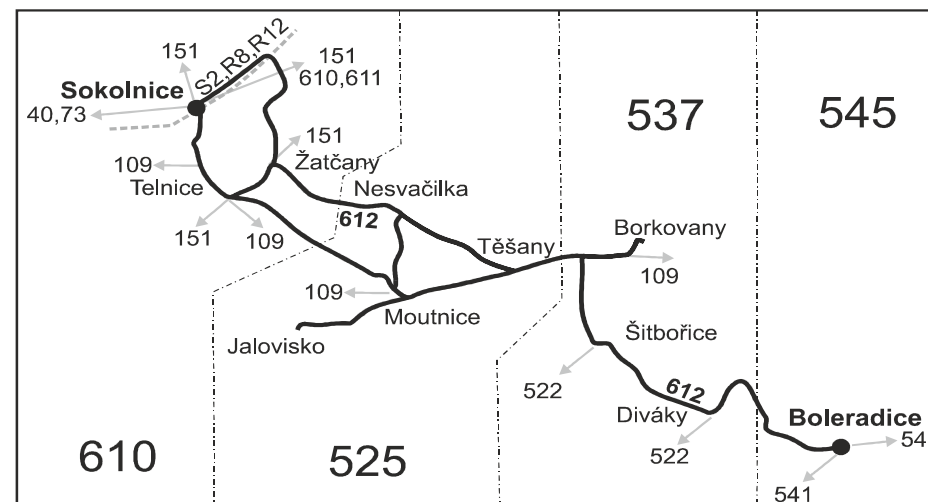

Číslo spoje:		102	104	152	106	154	108	156	110	158
Úsek	Zóna Zastávka	Ⓢ†	Ⓢ†	Ⓢ†	Ⓢ†	Ⓢ†	Ⓢ†	Ⓢ†	Ⓢ†	Ⓢ†
	545 Boleradice	4:17	6:17	7:17	9:17	11:17	13:17	15:17	17:17	19:17
	545 Boleradice, u kříže	4:19	6:19	7:19	9:19	11:19	13:19	15:19	17:19	19:19
	537 Diváky, samota (z)	4:22	6:22	7:22	9:22	11:22	13:22	15:22	17:22	19:22
	537 Diváky, dolní konec	4:23	6:23	7:23	9:23	11:23	13:23	15:23	17:23	19:23
	537 Diváky, ObÚ	4:24	6:24	7:24	9:24	11:24	13:24	15:24	17:24	19:24
	537 Diváky, dílny (z)	4:25	6:25	7:25	9:25	11:25	13:25	15:25	17:25	19:25
	537 Šitbořice, na kopci	4:28	6:28	7:28	9:28	11:28	13:28	15:28	17:28	19:28
	537 Šitbořice, Nikolčická	4:32	6:32	7:32	9:32	11:32	13:32	15:32	17:32	19:32
	⇒ 522 Hrušovany u Brna			7:45		11:45	13:45	15:45	17:45	19:45
	525 Těšany	4:37	6:37	7:37	9:37	11:37	13:37	15:37	17:37	19:37
	⇒ 109 Brno	4:37							40 17:50	40 19:53
	525 Těšany, u váhy (z)	4:38	6:38	7:38	9:38	11:38	13:38	15:38	17:38	19:38
	525 Moutnice, střed	4:41	6:41	7:41	9:41	11:41	13:41	15:41	17:41	19:41
	525 Moutnice, u fary	4:42	6:42	7:42	9:42	11:42	13:42	15:42	17:42	19:42
	525 Nesvačilka	4:47	6:47	7:47	9:47	11:47	13:47	15:47	17:47	19:47
	610 Žatčany, návěs	4:53	6:53	7:53	9:53	11:53	13:53	15:53	17:53	19:53
	610 Žatčany, u mlýna	4:55	6:55	7:55	9:55	11:55	13:55	15:55	17:55	19:55
	610 Měnin, rozc. (z)	4:56	6:56	7:56	9:56	11:56	13:56	15:56	17:56	19:56
	610 Telnice	4:58	6:58	7:58	9:58	11:58	13:58	15:58	17:58	19:58
	610 Sokolnice, žel.st.	5:01	7:01	8:01	10:01	12:01	14:01	16:01	18:01	20:01
	⇒ S2 Brno	5:05	7:06	8:06	10:06	12:08	14:08	16:08	18:06	20:08
	⇒ 40 Brno, hlavní nádraží		7:11	8:11	10:11	12:11	14:11	16:11	18:11	20:11