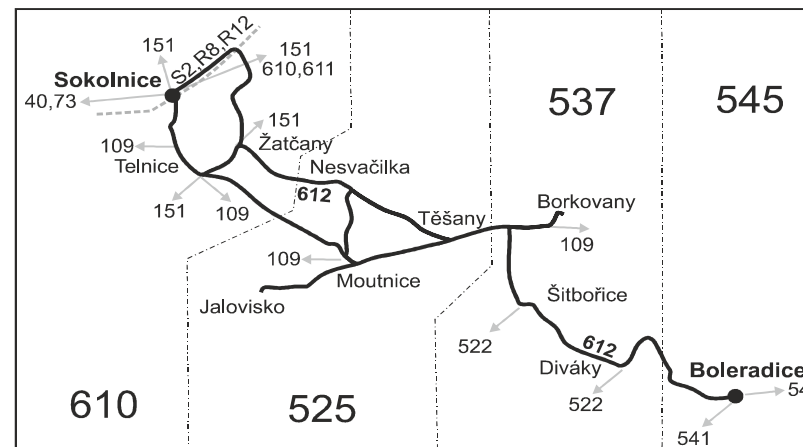

Číslo spoje:		101	103	151	105	153	107	155	109	157	
Úsek	Zóna	Zastávka	Ⓢ†17	Ⓢ†17	Ⓢ†17	Ⓢ†17	Ⓢ†17	Ⓢ†17	Ⓢ†16	Ⓢ†10	
	610	Sokolnice, žel.st.	5:26	7:26	9:26	11:26	13:26	15:26	17:26	19:26	23:06
	610	Telnice	5:29	7:29	9:29	11:29	13:29	15:29	17:29	19:29	23:09
	610	Měnín, rozc. (z)	5:31	7:31	9:31	11:31	13:31	15:31	17:31	19:31	23:11
	610	Žatčany, u mlýna	5:32	7:32	9:32	11:32	13:32	15:32	17:32	19:32	23:12
	610	Žatčany, návěs	5:34	7:34	9:34	11:34	13:34	15:34	17:34	19:34	23:14
	525	Nesvačilka	5:39	7:39	9:39	11:39	13:39	15:39	17:39	19:39	23:19
	525	Moutnice, u fary	5:44	7:44	9:44	11:44	13:44	15:44	17:44	19:44	23:24
	525	Moutnice, střed	5:45	7:45	9:45	11:45	13:45	15:45	17:45	19:45	23:25
	525	Těšany, u váhy (z)	5:47	7:47	9:47	11:47	13:47	15:47	17:47	19:47	23:27
	525	Těšany	5:49	7:49	9:49	11:49	13:49	15:49	17:49	19:49	23:29
		⇒ 109 Klobouky u Brna		7:49	9:49	11:49	13:49	15:49	17:49	19:49	23:29
	537	Šitbořice, Nikolčická	přij. 5:54	7:54	9:54	11:54	13:54	15:54	17:54	19:54	23:34
	537	Šitbořice, Nikolčická	odj. 5:54	7:54	9:54	11:54	13:54	15:54	17:54	19:54	23:37
	537	Šitbořice, na kopci	5:56	7:56	9:56	11:56	13:56	15:56	17:56	19:56	23:39
	537	Diváky, dílny (z)	5:59	7:59	9:59	11:59	13:59	15:59	17:59	19:59	23:42
	537	Diváky, ObÚ	6:02	8:02	10:02	12:02	14:02	16:02	18:02	20:02	23:45
	537	Diváky, dolní konec	6:03	8:03	10:03	12:03	14:03	16:03	18:03	20:03	23:46
	537	Diváky, samota (z)	6:04	8:04	10:04	12:04	14:04	16:04	18:04	20:04	23:47
	545	Boleradice, u kříže	6:07	8:07	10:07	12:07	14:07	16:07	18:07	20:07	23:50
	545	Boleradice	6:09	8:09	10:09	12:09	14:09	16:09	18:09	20:09	23:52
		⇒ 541 Sakvice				12:17