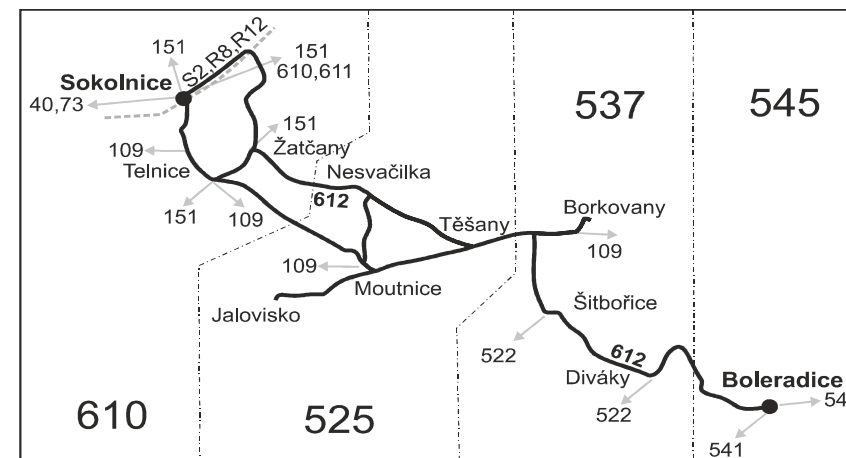

Šťastnou cestu s IDS JMK