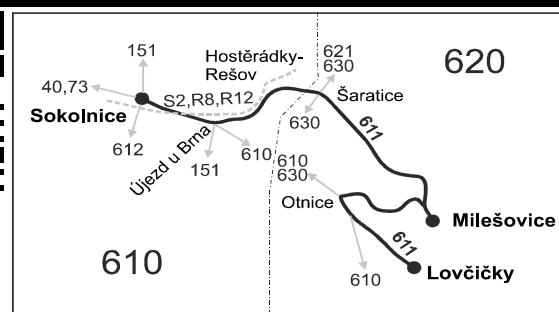

Vysvětlivky:

- ⇒ spoje navazující na linku 611
- (z) zastávka celodenně na znamení
- }

Šťastnou cestu s IDS JMK

Vzhledem ke stavebnímu stavu zastávek nelze garantovat bezbariérový nástup do a výstup z vozidla na všech zastávkách.