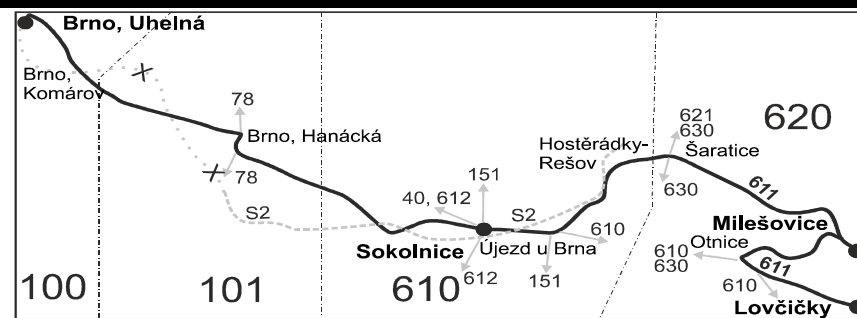

Šťastnou cestu s IDS JMK

56 nejede od 20.8. do 30.8.

69 nejede 28.9.

N úsekovou jízdenku nelze vydat

Vzhledem ke stavebnímu stavu zastávek nelze garantovat bezbariérový nástup do a výstup z vozidla na všech zastávkách.