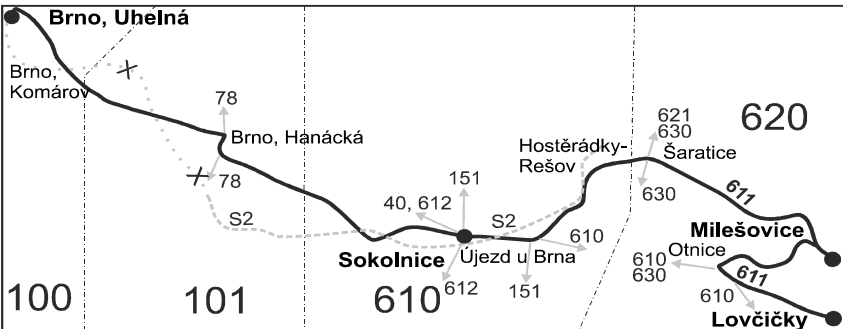

Vysvětlivky:

- ⇒ spoje navazující na linku 611
- (o) zastávka od 20 do 5 hodin na znamení
- (z) zastávka celodenně na znamení
- }
- ♿ spoj s bezbariérově přístupným vozidlem
- ✕ jede v pracovních dnech
- Ⓢ jede v sobotu
- † jede v neděli a ve státem uznávané svátky
- N úsekovou jízdenku nelze vydat

- 27 jede také 19.4., 1.5., 8.5. a 5.7., nejede 20.4. a 6.7.
- 56 nejede od 1.7. do 30.8.
- 69 jede také 20.4., nejede 19.4., 1.5., 8.5., 5.7. a 28.9.

Vzhledem ke stavebnímu stavu zastávek nelze garantovat bezbariérový nástup do a výstup z vozidla na všech zastávkách.