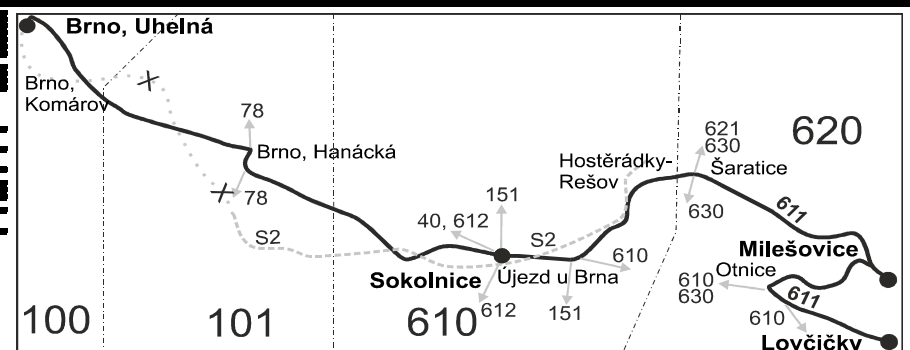

Vysvětlivky:

- ⇒ spoje navazující na linku 611
- (z) zastávka celodenně na znamení
- (o) zastávka od 20 do 5 hodin na znamení
- ∩ spoj jede po jiné trase
- ♿ spoj s bezbariérově přístupným vozidlem
- ⊗ jede v pracovních dnech
- ⊕ jede v sobotu
- † jede v neděli a ve státem uznávané svátky
- 56 nejede od 1.7. do 30.8.

N úsekovou jízdenku nelze vydat
Vzhledem ke stavebnímu stavu zastávek nelze garantovat bezbariérový nástup do a výstup z vozidla na všech zastávkách.