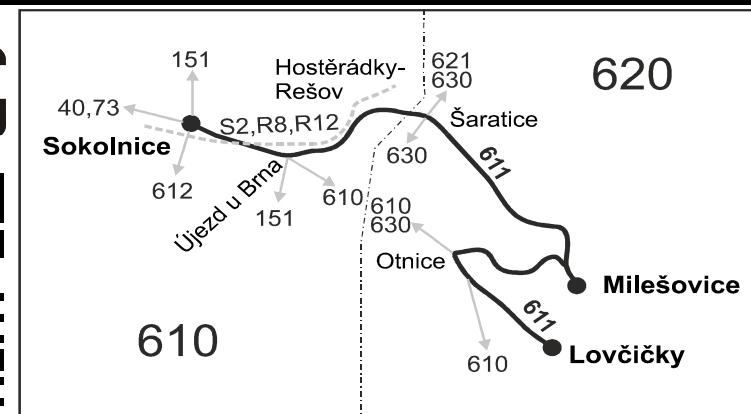

Vysvětlivky:

- ⇒ spoje navazující na linku 611
- (z) zastávka celodenně na znamení
- }

Šťastnou cestu s IDS JMK

Vzhledem ke stavebnímu stavu zastávek nelze garantovat bezbariérový nástup do a výstup z vozidla na všech zastávkách.