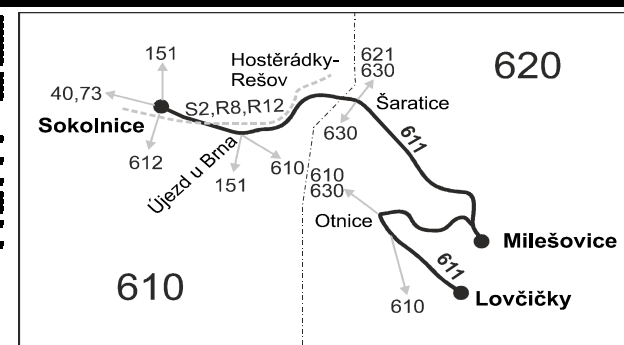

Vysvětlivky:

- (z) zastávka celodenně na znamení
- } spoj jede po jiné trase
- ♿ spoj s bezbariérově přístupným vozidlem
- ⌘ jede v pracovních dnech
- Ⓞ jede v sobotu
- † jede v neděli a ve státem uznávané svátky

Šťastnou cestu s IDS JMK

Vzhledem ke stavebnímu stavu zastávek nelze garantovat bezbariérový nástup do a výstup z vozidla na všech zastávkách.