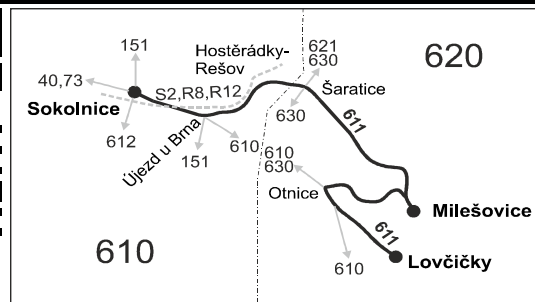

Vysvětlivky:

- (z) zastávka celodenně na znamení
- }
- ⊗ spoj jede po jiné trase
- ⊗ jede v pracovních dnech
- Ⓢ jede v sobotu
- ⊕ jede v neděli a ve státem uznávané svátky
- 56 nejede od 2.7. do 31.8.
- 68 jede také 5.7. a 28.9., nejede 7.7. a 29.9.
- 69 jede také 7.7. a 29.9., nejede 5.7., 28.9. a 17.11.
- ♿ spoj s bezbariérově přístupným vozidlem

Šťastnou cestu s IDS JMK

Vzhledem ke stavebnímu stavu zastávek nelze garantovat bezbariérový nástup do a výstup z vozidla na všech zastávkách.