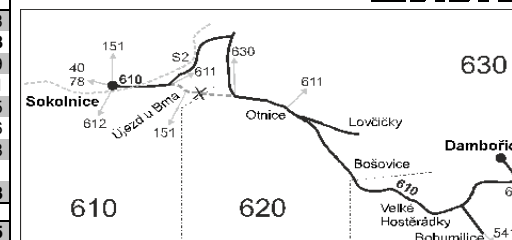

SOBOTA + NEDELE

231	241	233	203	235	205	237	243	239	245
⊕	⊕	⊕	⊕	⊕	⊕	⊕	⊕	⊕	⊕
⊕	⊕	⊕	⊕	⊕	⊕	⊕	⊕	⊕	⊕
6:26	7:26	9:26	11:26	13:26	15:26	17:26	19:26	21:26	23:06
6:28	7:28	9:28	11:28	13:28	15:28	17:28	19:28	21:28	23:08
6:30	7:30	9:30	11:30	13:30	15:30	17:30	19:30	21:30	23:10
6:40	7:40	9:40	11:40	13:40	15:40	17:40	19:40	21:40	23:20
6:41	7:41	9:41	11:41	13:41	15:41	17:41	19:41	21:41	23:21
⊕	⊕				15:55		19:55		
6:43	7:43	9:43	11:43	13:43	15:43	17:43	19:43	21:43	23:23
6:48	7:48	9:48	11:48	13:48	15:48	17:48	19:48	21:48	23:28
6:49	7:49	9:49	11:49	13:49	15:49	17:49	19:49	21:49	23:29
6:51	7:51	9:51	11:51	13:51	15:51	17:51	19:51	21:51	23:31
6:55	7:55	9:55	11:55	13:55	15:55	17:55	19:55	21:55	23:35
6:56	7:56	9:56	11:56	13:56	15:56	17:56	19:56	21:56	23:36
6:58	7:58	9:58	11:58	13:58	15:58	17:58	19:58	21:58	23:38
7:03	8:03	10:03	12:03	14:03	16:03	18:03	20:03	22:03	23:43
7:05	8:05	10:05	12:05	14:05	16:05	18:05	20:05	22:05	23:45

Vysvětlivky:

1. ⇒ spoje navazující na linku 610
   - (z) zastávka celodenně na znamení
   - ⌋ spoj jede po jiné trase
   - ⊕ spoj s bezbariérově přístupným vozidlem
   - ⊗ jede v pracovních dnech
   - ⊕ jede v sobotu
   - ⊕ jede v neděli a ve státem uznávané svátky
   - 27 jede také 10.4., 1.5. a 8.5., nejede 11.4., 2.5. a 9.5.
   - 69 nejede 10.4., 1.5. a 8.5., jede také 11.4., 2.5. a 9.5.
2. Vzhledem ke stavebnímu stavu zastávek nelze garantovat bezbariérový nástup do a výstup z vozidla na všech zastávkách.

Šťastnou cestu s IDS JMK