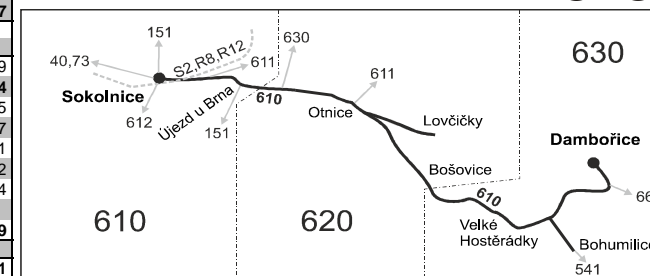

SOBOTA + NEDĚLE

231	241	233	203	235	205	237	243	239	245
⊕17	⊕17	⊕17	⊕17	⊕17	⊕17	⊕16	⊕16	⊕10	⊕10
6:26	7:26	9:26	11:26	13:26	15:26	17:26	19:26	21:26	23:06
6:28	7:28	9:28	11:28	13:28	15:28	17:28	19:28	21:28	23:08
6:30	7:30	9:30	11:30	13:30	15:30	17:30	19:30	21:30	23:10
6:32	7:32	9:32	11:32	13:32	15:32	17:32	19:32	21:32	23:12
6:36	7:36	9:36	11:36	13:36	15:36	17:36	19:36	21:36	23:16
6:37	7:37	9:37	11:37	13:37	15:37	17:37	19:37	21:37	23:17
⊕8:50	⊕9:55		11:55		15:55		19:55		
6:39	7:39	9:39	11:39	13:39	15:39	17:39	19:39	21:39	23:19
6:44	7:44	9:44	11:44	13:44	15:44	17:44	19:44	21:44	23:24
6:45	7:45	9:45	11:45	13:45	15:45	17:45	19:45	21:45	23:25
6:47	7:47	9:47	11:47	13:47	15:47	17:47	19:47	21:47	23:27
6:51	7:51	9:51	11:51	13:51	15:51	17:51	19:51	21:51	23:31
6:52	7:52	9:52	11:52	13:52	15:52	17:52	19:52	21:52	23:32
6:54	7:54	9:54	11:54	13:54	15:54	17:54	19:54	21:54	23:34
6:59	7:59	9:59	11:59	13:59	15:59	17:59	19:59	21:59	23:39
7:01	8:01	10:01	12:01	14:01	16:01	18:01	20:01	22:01	23:41

Šťastnou cestu s IDS JMK

Vysvětlivky:

⇒ spoje navazující na linku 610

(z) zastávka celodenně na znamení

? spoj jede po jiné trase

♣ spoj s bezbariérově přístupným vozidlem

× jede v pracovních dnech

⊕ jede v sobotu

† jede v neděli a ve státně uznávané svátky

10 nejede 24.12. a 31.12.

16 jede také 31.12., nejede 24.12.

17 jede také 31.12.

27 jede také 24.12., 31.12., 10.4., 1.5., 8.5., 28.10. a 17.11., nejede 11.4., 2.5. a 9.5.

50 nejede od 23.12. do 3.1., 31.1., od 17.2. do 21.2., 9.4., od 1.7. do 31.8., 29.10. a 30.10.

56 nejede od 23.12. do 3.1. a od 1.7. do 31.8.

57 jede 23.12., 27.12., 30.12., 2.1., 3.1. a od 1.7. do 31.8.

68 jede také 24.12., 25.12., 31.12., 10.4., 12.4., 1.5., 8.5., 5.7. a 27.9.

69 nejede 24.12., 10.4., 1.5., 8.5., 28.10. a 17.11., jede také 11.4., 2.5. a 9.5.

Vzhledem ke stavebnímu stavu zastávek nelze garantovat bezbariérový nástup do a výstup z vozidla na všech zastávkách.