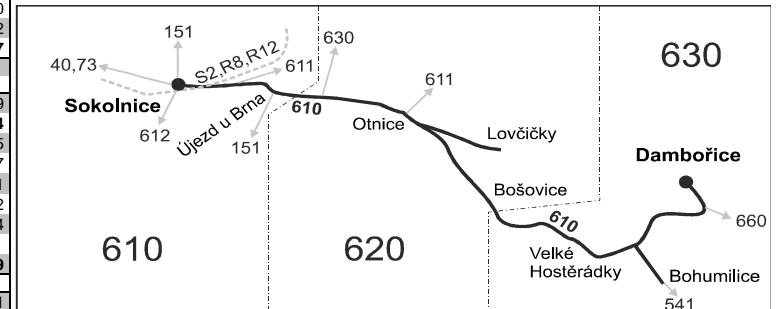

SOBOTA + NEDĚLE

Úsek	Číslo spoje:	Zóna	Zastávka	231	241	233	203	235	205	237	243	239	245		
				Ⓢ	Ⓢ	Ⓢ	Ⓢ	Ⓢ	Ⓢ	Ⓢ	Ⓢ	Ⓢ	Ⓢ	Ⓢ	Ⓢ
610	Sokolnice, žel.st.			6:26	7:26	9:26	11:26	13:26	15:26	17:26	19:26	21:26	23:06		
	610 Újezd u Brna, Revoluční (z)	6:28	7:28	9:28	11:28	13:28	15:28	17:28	19:28	21:28	23:08				
	610 Újezd u Brna, MěÚ	6:30	7:30	9:30	11:30	13:30	15:30	17:30	19:30	21:30	23:10				
	610 Újezd u Brna, Rychmanov	6:32	7:32	9:32	11:32	13:32	15:32	17:32	19:32	21:32	23:12				
	620 Otnice, host.u Marků	6:37	7:37	9:37	11:37	13:37	15:37	17:37	19:37	21:37	23:17				
	→ 611 Lovčičky														
	→ 630 Lovčičky	6:50		7:55		11:55		15:55		17:55		19:55			
	620 Otnice, děl.dům	6:39	7:39	9:39	11:39	13:39	15:39	17:39	19:39	21:39	23:19				
	620 Bošovice, u parku	6:44	7:44	9:44	11:44	13:44	15:44	17:44	19:44	21:44	23:24				
	620 Bošovice, ObÚ	6:45	7:45	9:45	11:45	13:45	15:45	17:45	19:45	21:45	23:25				
	620 Bošovice, Plaňava	6:47	7:47	9:47	11:47	13:47	15:47	17:47	19:47	21:47	23:27				
	630 Velké Hostěrádky, u bytovky	6:51	7:51	9:51	11:51	13:51	15:51	17:51	19:51	21:51	23:31				
	630 Velké Hostěrádky, ObÚ	6:52	7:52	9:52	11:52	13:52	15:52	17:52	19:52	21:52	23:32				
	630 Klobouky u Brna, Bohumilice, rozc. (z)	6:54	7:54	9:54	11:54	13:54	15:54	17:54	19:54	21:54	23:34				
	630 Klobouky u Brna, Bohumilice														
630 Dambořice, u pomníku	6:59	7:59	9:59	11:59	13:59	15:59	17:59	19:59	21:59	23:39					
→ 660 Kyjov															
630 Dambořice	7:01	8:01	10:01	12:01	14:01	16:01	18:01	20:01	22:01	23:41					

Šťastnou cestu s IDS JMK