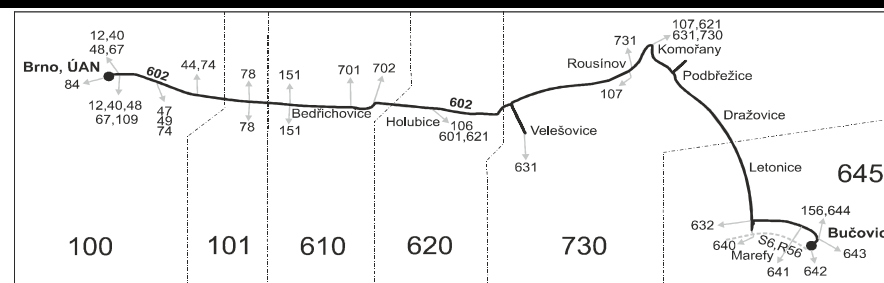

Vysvětlivky:

- ⇒ spoje navazující na linku 602
- (z) zastávka celodenně na znamení
- (o) zastávka od 20 do 5 hodin na znamení
- ⌋ spoj jede po jiné trase
- ⊕ spoj s bezbariérově přístupným vozidlem
- ⊕ jede v sobotu
- + jede v neděli a ve státem uznávané svátky
- 69 nejede 28.9.
- V z Rousínova pokračuje jako linka 730 do Vyškova

Šťastnou cestu s IDS JMK

Vzhledem ke stavebnímu stavu zastávek nelze garantovat bezbariérový nástup do a výstup z vozidla na všech zastávkách.

⊕ Spoj s možností přepravy jízdních kol mezi zastávkami označenými symbolem jízdního kola v období od 19. 4. do 29. 9. 2019. Počet přepravovaných kol je kapacitně omezen na 20 ks.