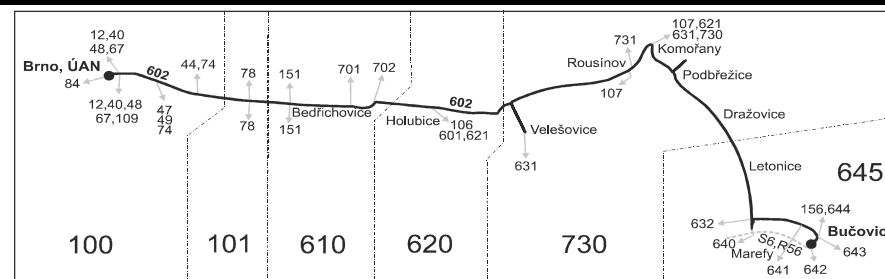

Vysvětlivky:

- ⇒ spoje navazující na linku 602
- (z) zastávka celodenně na znamení
- (o) zastávka od 20 do 5 hodin na znamení

Šťastnou cestu s IDS JMK

- V z Rousínova pokračuje jako linka 730 do Vyškova
- Δ spoj s bezbariérově přístupným vozidlem
- Ⓢ jede v sobotu
- † jede v neděli a ve státem uznávané svátky