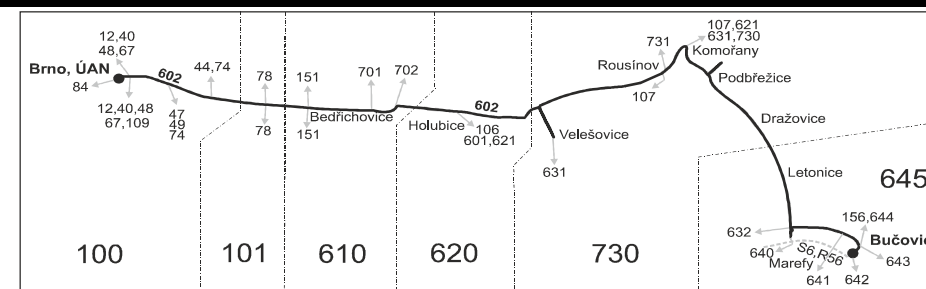

Vysvětlivky:

- ⇒ spoje navazující na linku 602
- (z) zastávka celodenně na znamení
- (o) zastávka od 20 do 5 hodin na znamení

Šťastnou cestu s IDS JMK

- ♿ spoj s bezbariérově přístupným vozidlem
- Ⓞ jede v sobotu
- † jede v neděli a ve státem uznávané svátky