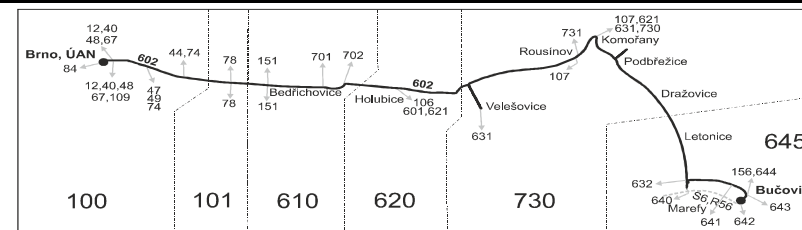

Vysvětlivky:

- ⇒ spoje navazující na linku 602
- (z) zastávka celodenně na znamení
- (o) zastávka od 20 do 5 hodin na znamení
- ∩ spoj jede po jiné trase
- ⊗ spoj s bezbariérovým přístupným vozidlem
- ⊙ jede v sobotu
- ⊕ jede v neděli a ve státem uznávané svátky
- 41 jede také 10.4., 12.4., 1.5., 8.5., 5.7. a 27.9.
- 67 jede také 10.4., 1.5., 8.5., 6.7., 28.10. a 17.11.
- 69 nejede 10.4., 1.5., 8.5., 28.10. a 17.11., jede také 11.4., 2.5. a 9.5.

Šťastnou cestu s IDS JMK

Vzhledem ke stavebnímu stavu zastávek nelze garantovat bezbariérový nástup do a výstup z vozidla na všech zastávkách.

⊗ Spoj s možností přepravy jízdních kol mezi zastávkami označenými symbolem jízdního kola v období od 10. 4. do 28. 9. 2020. Počet přepravovaných kol je kapacitně omezen na 20 ks.