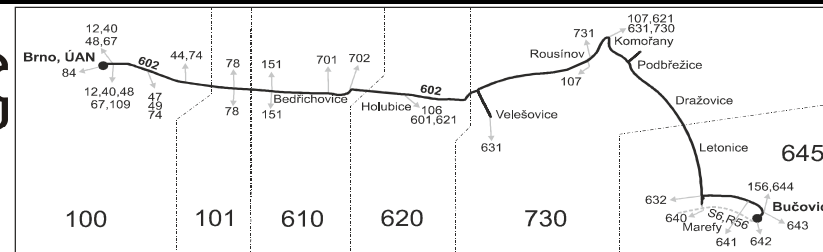

Vysvětlivky:

⇒ spoje navazující na linku 602

↳ přestup na navazující spoj

(z) zastávka celodenně na znamení

(o) zastávka od 20 do 5 hodin na znamení

∩ spoj jede po jiné trase

⊕ spoj s bezbariérově přístupným vozidlem

⊕ jede v sobotu

+ jede v neděli a ve státem uznávaných svátky

27 jede také 10.4., 1.5., 8.5., 28.10. a 17.11., nejede 11.4., 2.5. a 9.5.

69 nejede 10.4., 1.5., 8.5., 28.10. a 17.11., jede také 11.4., 2.5. a 9.5.

Vzhledem ke stavebnímu stavu zastávek nelze garantovat bezbariérový nástup do a výstup z vozidla na všech zastávkách.

V z Rousínova pokračuje jako linka 730 do Vyškova

⊕ Spoj s možností přepravy jízdních kol mezi zastávkami označenými symbolem jízdního kola v období od 10. 4. do 28. 9. 2020. Počet přepravovaných kol je kapacitně omezen na 20 ks.

Šťastnou cestu s IDS JMK