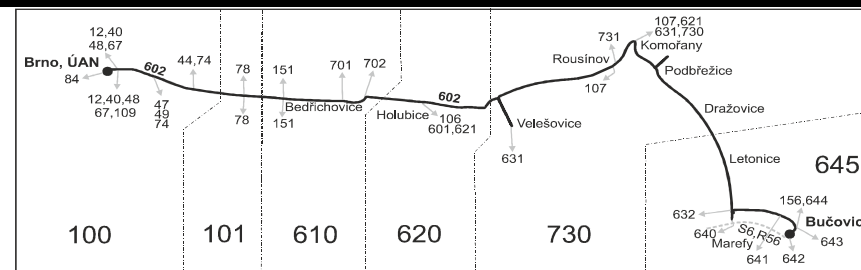

Vysvětlivky:

- ⇒ spoje navazující na linku 602
- (o) zastávka od 20 do 5 hodin na znamení
- (z) zastávka celodenně na znamení
- ↘ spoj jede po jiné trase
- Ⓜ spoj s bezbariérově přístupným vozidlem
- Ⓜ jede v sobotu
- + jede v neděli a ve státem uznávané svátky
- 10 nejede 24.12. a 31.12.
- 16 nejede 24.12.
- 21 nejede 10.12., 25.12. a 1.1.
- V z Rousínova pokračuje jako linka 730 do Vyškova
- Vzhledem ke stavebnímu stavu zastávek nelze garantovat bezbariérový nástup do a výstup z vozidla na všech zastávkách.
- Ⓜ Spoj s možností přepravy jízdních kol mezi zastávkami označenými symbolem jízdního kola v období od 14. 4. do 30. 9. 2018. Počet přepravovaných kol je kapacitně omezen na 20 ks.

Šťastnou cestu s IDS JMK