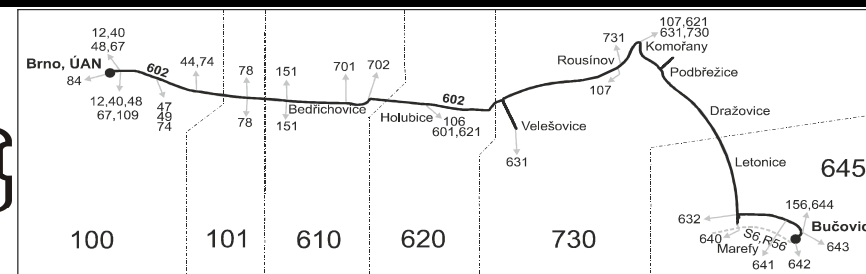

Vysvětlivky:

- ⇒ spoje navazující na linku 602
- (z) zastávka celodenně na znamení
- (o) zastávka od 20 do 5 hodin na znamení
- ∩ spoj jede po jiné trase
- Ⓢ spoj s bezbariérově přístupným vozidlem
- Ⓢ jede v sobotu
- † jede v neděli a ve státem uznávané svátky
- 10 nejede 24.12. a 31.12.
- 16 nejede 24.12.

Šťastnou cestu s IDS JMK

Vzhledem ke stavebnímu stavu zastávek nelze garantovat bezbariérový nástup do a výstup z vozidla na všech zastávkách.

Ⓢ Spoj s možností přepravy jízdních kol mezi zastávkami označenými symbolem jízdního kola v období od 14. 4. do 30. 9. 2018. Počet přepravovaných kol je kapacitně omezen na 20 ks.