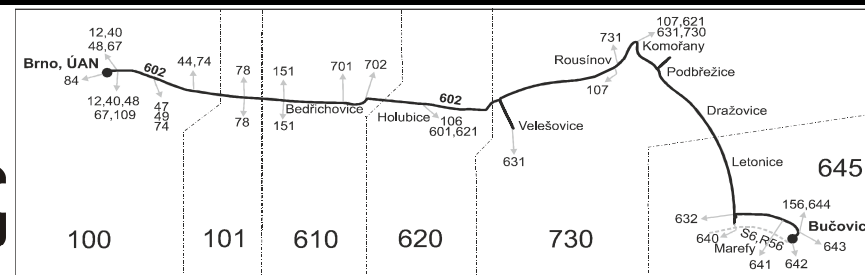

Vysvětlivky:

- ⇒ spoje navazující na linku 602
- (o) zastávka od 20 do 5 hodin na znamení
- (z) zastávka celodenně na znamení
- ∩ spoj jede po jiné trase
- ♣ spoj s bezbariérovým přístupným vozidlem
- Ⓜ jede v sobotu
- † jede v neděli a ve státem uznávané svátky
- Ⓜ10 nejede 24.12. a 31.12.
- V z Rousínova pokračuje jako linka 730 do Vyškova

- Ⓜ11 nejede 25.12. a 1.1., jede také 31.12.
- Ⓜ16 jede také 31.12., nejede 24.12.
- Ⓜ17 jede také 31.12.
- Ⓜ27 jede také 31.12., 19.4., 1.5., 8.5. a 5.7., nejede 20.4. a 6.7.
- Ⓜ69 jede také 20.4., nejede 19.4., 1.5., 8.5., 5.7. a 28.9.

Šťastnou cestu s IDS JMK

Vzhledem ke stavebnímu stavu zastávek nelze garantovat bezbariérový nástup do a výstup z vozidla na všech zastávkách.

♣ Spoj s možností přepravy jízdních kol mezi zastávkami označenými symbolem jízdního kola v období od 19. 4. do 29. 9. 2019. Počet přepravovaných kol je kapacitně omezen na 20 ks.