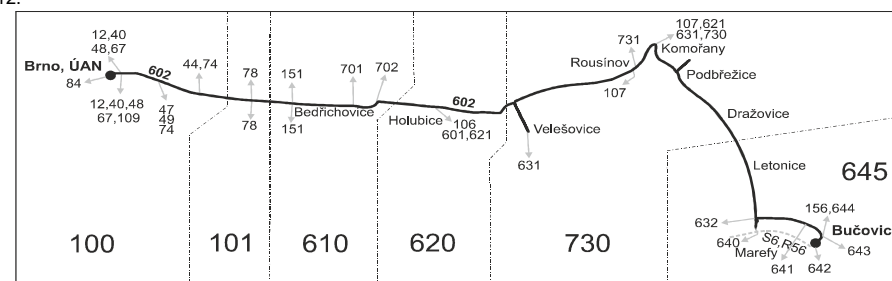

Vysvětlivky:

1. ⇒ spoje navazující na linku 602
   - (z) zastávka celodenně na znamení
   - (o) zastávka od 20 do 5 hodin na znamení
   - ∩ spoj jede po jiné trase
   - ♻ spoj s bezbariérově přístupným vozidlem
   - Ⓞ jede v sobotu
   - + jede v neděli a ve státem uznávané svátky
   - 10 nejede 24.12. a 31.12.
   - 16 jede také 31.12., nejede 24.12.
   - 17 jede také 31.12.
2. 41 jede také 23.12., 25.12., 30.12., 19.4., 21.4., 5.7. a 27.10., nejede 31.12.
   67 jede také 24.12., 31.12., 19.4., 1.5., 8.5. a 28.10., nejede 28.9.
   69 jede také 20.4., nejede 19.4., 1.5., 8.5., 5.7. a 28.9.

Šťastnou cestu s IDS JMK

Vzhledem ke stavebnímu stavu zastávek nelze garantovat bezbariérový nástup do a výstup z vozidla na všech zastávkách.

♻ Spoj s možností přepravy jízdních kol mezi zastávkami označenými symbolem jízdního kola v období od 19. 4. do 29. 9. 2019. Počet přepravovaných kol je kapacitně omezen na 20 ks.