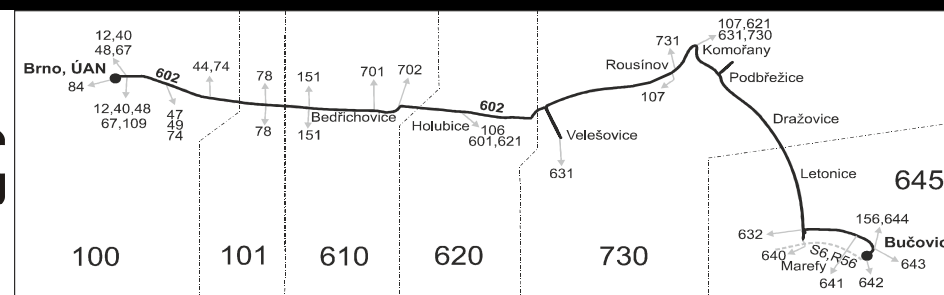

Vysvětlivky:

- ⇒ spoje navazující na linku 602
- (z) zastávka celodenně na znamení
- (o) zastávka od 20 do 5 hodin na znamení
- ∩ spoj jede po jiné trase
- Ⓜ spoj s bezbariérově přístupným vozidlem
- ⊕ jede v sobotu
- + jede v neděli a ve státem uznávané svátky

- 41 jede také 5.7. a 27.10.
- 67 jede také 28.10., nejede 28.9.
- 69 nejede 5.7. a 28.9.

Šťastnou cestu s IDS JMK

Vzhledem ke stavebnímu stavu zastávek nelze garantovat bezbariérový nástup do a výstup z vozidla na všech zastávkách.

Ⓜ Spoj s možností přepravy jízdních kol mezi zastávkami označenými symbolem jízdního kola v období od 19. 4. do 29. 9. 2019. Počet přepravovaných kol je kapacitně omezen na 20 ks.