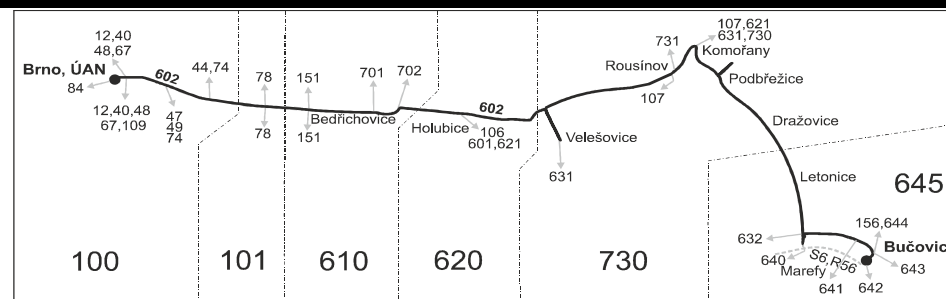

Vysvětlivky:

⇒ spoje navazující na linku 602

(o) zastávka od 20 do 5 hodin na znamení

(z) zastávka celodenně na znamení

∩ spoj jede po jiné trase

27 jede také 5.7., nejede 6.7.

69 nejede 5.7. a 28.9.

Ⓜ† jede v sobotu

Šťastnou cestu s IDS JMK

Δ spoj s bezbariérově přístupným vozidlem

† jede v neděli a ve státem uznávané svátky

V z Rousínova pokračuje jako linka 730 do Vyškova

Vzhledem ke stavebnímu stavu zastávek nelze garantovat bezbariérový nástup do a výstup z vozidla na všech zastávkách.

Δ Spoj s možností přepravy jízdních kol mezi zastávkami označenými symbolem jízdního kola v období od 19. 4. do 29. 9. 2019. Počet přepravovaných kol je kapacitně omezen na 20 ks.