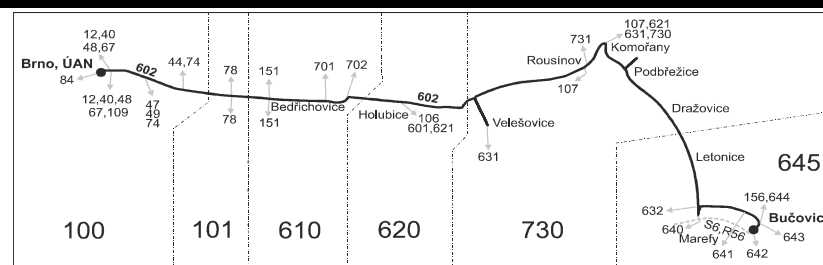

Vysvětlivky:

- ⇒ spoje navazující na linku 602
- (z) zastávka celodenně na znamení
- (o) zastávka od 20 do 5 hodin na znamení
- ∩ spoj jede po jiné trase
- ♣ spoj s bezbariérově přístupným vozidlem
- ⊕ jede v sobotu
- † jede v neděli a ve státem uznávané svátky
- 41 jede také 5.7. a 27.10.
- 67 jede také 1.5., 8.5. a 28.10., nejede 28.9.
- 69 nejede 1.5., 8.5., 5.7. a 28.9.

Šťastnou cestu s IDS JMK

Vzhledem ke stavebnímu stavu zastávek nelze garantovat bezbariérový nástup do a výstup z vozidla na všech zastávkách.

♣ Spoj s možností přepravy jízdních kol mezi zastávkami označenými symbolem jízdního kola v období od 19. 4. do 29. 9. 2019. Počet přepravovaných kol je kapacitně omezen na 20 ks.