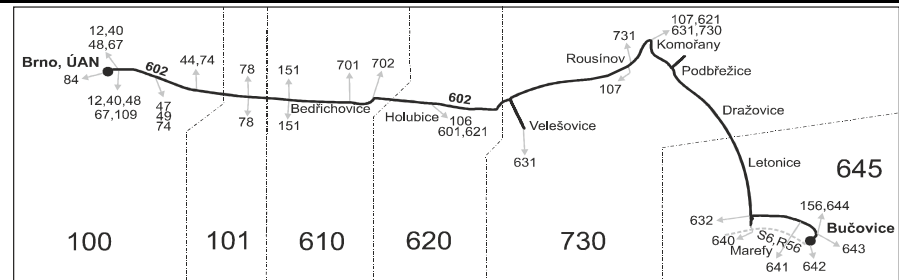

Vysvětlivky:

- ⇒ spoje navazující na linku 602
- (o) zastávka od 20 do 5 hodin na znamení
- (z) zastávka celodenně na znamení
- ∩ spoj jede po jiné trase

- Δ spoj s bezbariérově přístupným vozidlem
- Ⓟ jede v sobotu
- † jede v neděli a ve státem uznávané svátky

Šťastnou cestu s IDS JMK

- 27 jede také 1.5., 8.5. a 5.7., nejede 6.7.
- 69 nejede 1.5., 8.5., 5.7. a 28.9.
- V z Rousínova pokračuje jako linka 730 do Vyškova

Δ Spoj s možností přepravy jízdních kol mezi zastávkami označenými symbolem jízdního kola v období od 19. 4. do 29. 9. 2019. Počet přepravovaných kol je kapacitně omezen na 20 ks.
Vzhledem ke stavebnímu stavu zastávek nelze garantovat bezbariérový nástup do a výstup z vozidla na všech zastávkách.