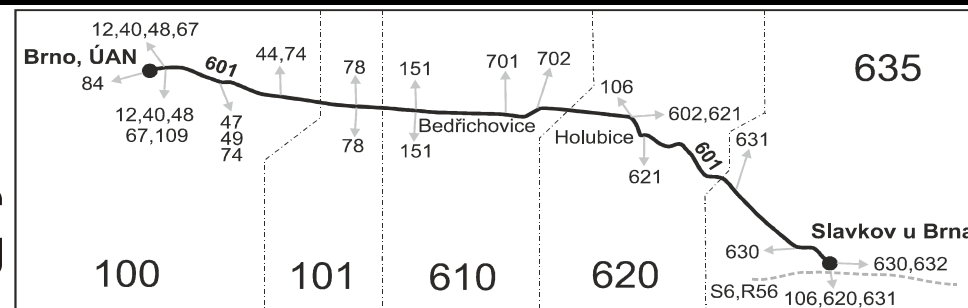

Vysvětlivky:

- ⇒ spoje navazující na linku 601
- (o) zastávka od 20 do 5 hodin na znamení
- (z) zastávka celodenně na znamení
- ♿ spoj s bezbariérově přístupným vozidlem
- ♿ jede v pracovních dnech
- 50 nejede 29.10. a 30.10.

Šťastnou cestu s IDS JMK

B ze Slavkova pokračuje jako linka 632 do Bučovic

H ze Slavkova pokračuje jako linka 631 do Heršpic

N úsekovou jízdenku nelze vydat