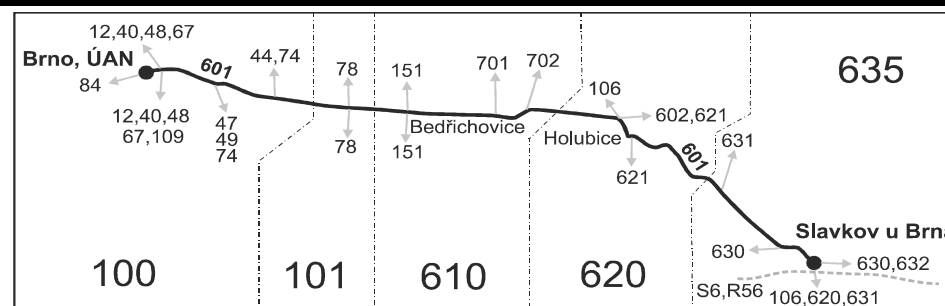

Číslo spoje:		31	61	1	3	33	71	5	81	35	7	37	9	39	11	83	63	
Úsek	Zóna Zastávka	♣ ♣	♣	♣	♣	♣ ♣	♣	♣	♣	♣ ♣	♣	♣ ♣	♣	♣ ♣	♣	♣	♣	
Nelze vydat	635 Slavkov u Brna, aut.st.	4:43	5:13	5:43	6:13	6:43	7:13	7:53	9:13	12:13	13:13	14:13	15:13	16:13	17:13	18:13	20:13	
	635 Velešovice, rozc.1.0 (z)	4:49	5:19	5:49	6:19	6:49	7:19	7:59	9:19	12:19	13:19	14:19	15:19	16:19	17:19	18:19	20:19	
	620 Holubice, Curdík (z)	4:52	5:22	5:52	6:22	6:52	7:22	8:02	9:22	12:22	13:22	14:22	15:22	16:22	17:22	18:22	20:22	
	620 Holubice, ObÚ	4:54	5:24	5:54	6:24	6:54	7:24	8:04	9:24	12:24	13:24	14:24	15:24	16:24	17:24	18:24	20:24	
	620 Holubice, u mostu	4:55	5:25	5:55	6:25	6:55	7:25	8:05	9:25	12:25	13:25	14:25	15:25	16:25	17:25	18:25	20:25	
	610 Jiříkovice, motorest Rohlenka (z)	4:59	5:29	5:59	6:29	6:59	7:29	8:09	9:29	12:29	13:29	14:29	15:29	16:29	17:29	18:29	20:29	
	610 Šlapanice, Bedřichovice, rozc. (z)	5:02	5:32	6:02	6:32	7:02	7:32	8:12	9:32	12:32	13:32	14:32	15:32	16:32	17:32	18:32	20:32	
	⇒ 701 Pozořice			6:10	6:40	7:09	7:33	8:15			13:40	14:35	15:40	16:40				
	⇒ 702 Viničné Šumice		5:37		6:37	7:11	7:32	8:22			12:32	13:42	14:32	15:32	16:32	17:42	18:32	
	101 Brno, Slatina, sídliště	5:05	5:35	6:05	6:35	7:05	7:35	8:15	9:35	12:35	13:35	14:35	15:35	16:35	17:35	18:35	20:35	
101 Brno, Černovičky (o)	5:07	5:37	6:07	6:37	7:07	7:37	8:17	9:37	12:37	13:37	14:37	15:37	16:37	17:37	18:37	20:37		
100 Brno, Tržní	5:12	5:42	6:12	6:42	7:12	7:42	8:22	9:42	12:42	13:42	14:42	15:42	16:42	17:42	18:42	20:42		
100 Brno, Zvonařka (z)	5:14	5:44	6:14	6:44	7:14	7:44	8:24	9:44	12:44	13:44	14:44	15:44	16:44	17:44	18:44	20:44		
100 Brno, ÚAN Zvonařka	5:16	5:46	6:16	6:46	7:16	7:46	8:26	9:46	12:46	13:46	14:46	15:46	16:46	17:46	18:46	20:46		

Vysvětlivky:

- ⇒ spoje navazující na linku 601
- (z) zastávka celodenně na znamení
- (o) zastávka od 20 do 5 hodin na znamení
- ♣ spoj s bezbariérově přístupným vozidlem
- ♣ jede v pracovních dnech

Šťastnou cestu s IDS JMK