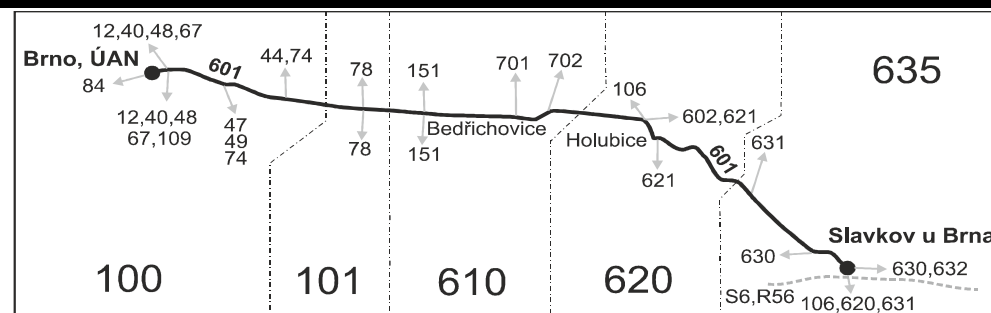

Vysvětlivky:

- ⇒ spoje navazující na linku 601
- (z) zastávka celodenně na znamení
- (o) zastávka od 20 do 5 hodin na znamení
- ♿ spoj s bezbariérově přístupným vozidlem
- ⌘ jede v pracovních dnech

Šťastnou cestu s IDS JMK

⁵⁶ nejede od 27.12. do 29.12. a od 2.7. do 31.8.

⁵⁷ jede od 27.12. do 29.12. a od 2.7. do 31.8.

Vzhledem ke stavebnímu stavu zastávek nelze garantovat bezbariérový nástup do a výstup z vozidla na všech zastávkách.