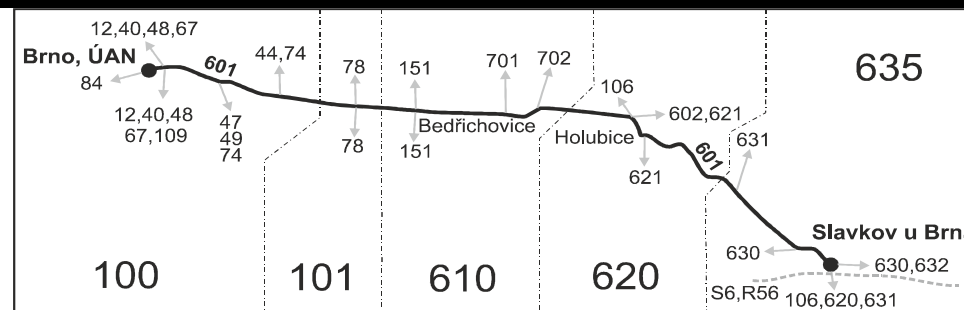

Vysvětlivky:

- ⇒ spoje navazující na linku 601
- (o) zastávka od 20 do 5 hodin na znamení
- (z) zastávka celodenně na znamení
- ∩ spoj jede po jiné trase
- ♣ spoj s bezbariérově přístupným vozidlem
- ♣ jede v pracovních dnech
- 50** nejede od 27.12. do 2.1., od 2.2. do 9.2., 29.3., od 2.7. do 31.8., 29.10. a 30.10.
- 56** nejede od 27.12. do 29.12. a od 2.7. do 31.8.
- B ze Slavkova pokračuje jako linka 632 do Bučovic
- C ze Slavkova u Brna, aut. st. pokračuje jako linka 630 k žel.st. a dále přes polikliniku do Němčan a Hodějic
- N úsekovou jízdenku nelze vydat
- P ze Slavkova u Brna, aut.st. pokračuje jako linka 630 k zastávce Slavkov u Brna, poliklinika.

H ze Slavkova pokračuje jako linka 631 do Heršpic kromě od 27.12. do 2.1., od 2.2. do 9.2., 29.3., od 2.7. do 31.8., 29.10. a 30.10.
 Vzhledem ke stavebnímu stavu zastávek nelze garantovat bezbariérový nástup do a výstup z vozidla na všech zastávkách.