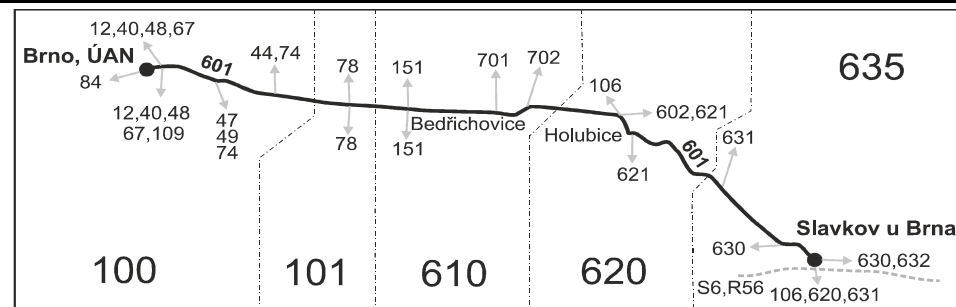

Linka 728601: Přepravu zajišťuje: VYDOS BUS a.s., Jiřího Wolкера 416/1,682 01 Vyškov (spoje 60,62,70,72,80,82)

#### Vysvětlivky:

- ⇒ spoje navazující na linku 601
- (o) zastávka od 20 do 5 hodin na znamení
- (z) zastávka celodenně na znamení
- ∩ spoj jede po jiné trase
- ♣ spoj s bezbariérově přístupným vozidlem
- ♣ jede v pracovních dnech
- 50** nejede od 27.12. do 2.1., 1.2., od 11.2. do 15.2., 18.4., od 1.7. do 30.8., 29.10. a 30.10.
- 56** nejede 27.12., 28.12., 31.12. a od 1.7. do 30.8.