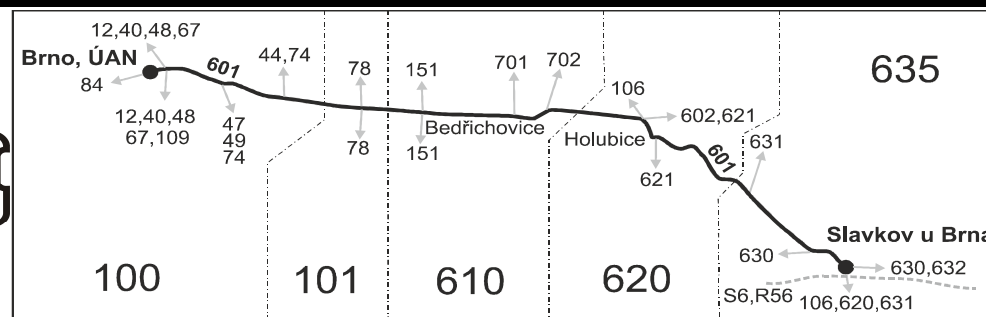

Vysvětlivky:

- ⇒ spoje navazující na linku 601
- (z) zastávka celodenně na znamení
- (o) zastávka od 20 do 5 hodin na znamení

Šťastnou cestu s IDS JMK

- ♿ spoj s bezbariérově přístupným vozidlem
- ⌘ jede v pracovních dnech
- N úsekovou jízdenku nelze vydat
- ⁵⁶ nejede 27.12., 28.12., 31.12. a od 1.7. do 30.8.
- ⁵⁷ jede 27.12., 28.12. a od 1.7. do 30.8.

Vzhledem ke stavebnímu stavu zastávek nelze garantovat bezbariérový nástup do a výstup z vozidla na všech zastávkách.