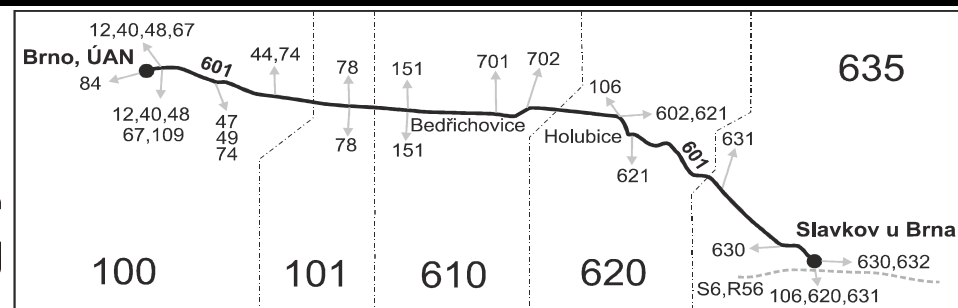

Vysvětlivky:

- ⇒ spoje navazující na linku 601
- (o) zastávka od 20 do 5 hodin na znamení
- (z) zastávka celodenně na znamení
- ♿ spoj s bezbariérově přístupným vozidlem
- ☒ jede v pracovních dnech
- 50 nejede od 1.7. do 30.8., 29.10. a 30.10.
- 56 nejede od 1.7. do 30.8.
- 57 jede od 1.7. do 30.8.

Šťastnou cestu s IDS JMK

- B ze Slavkova pokračuje jako linka 632 do Bučovic
- H ze Slavkova pokračuje jako linka 631 do Heršpic
- N úsekovou jízdenku nelze vydat