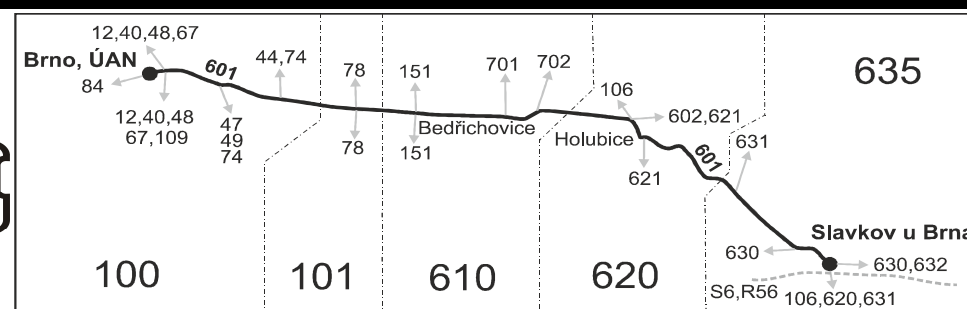

Vysvětlivky:

- ⇒ spoje navazující na linku 601
- (z) zastávka celodenně na znamení
- (o) zastávka od 20 do 5 hodin na znamení
- N úsekovou jízdenku nelze vydat

Šťastnou cestu s IDS JMK

- ♿ spoj s bezbariérově přístupným vozidlem
- ♂ jede v pracovních dnech
- **51** jede od 1.7. do 30.8., 29.10. a 30.10.
- **56** nejede od 1.7. do 30.8.
- **57** jede od 1.7. do 30.8.

Vzhledem ke stavebnímu stavu zastávek nelze garantovat bezbariérový nástup do a výstup z vozidla na všech zastávkách.