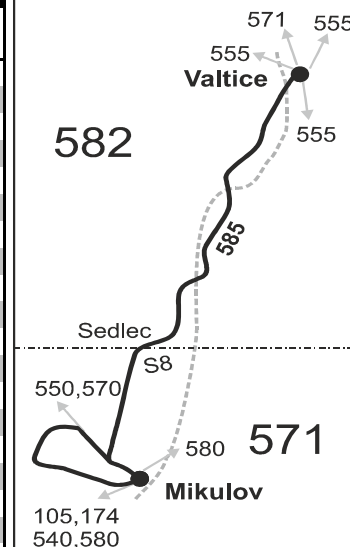

Číslo spoje:		2	4	6	8	34	10	32	16	162	62	12	82	64	18	66	14	84	
Úsek	Zóna	Zastávka	✕	✕	✕56	✕	✕50	✕	✕	✕	✕	✕	✕	✕	✕	✕	✕	✕	
	571 Mikulov, žel.st.		4:38	5:35	6:05	7:05	7:39	8:10	10:10	12:10	12:49	13:12	14:08	15:08	15:33	16:10	17:10	18:10	22:09
	571 Mikulov, BOSCH		}	}	}	}	}	}	}	}	}	}	}	15:12	}	}	}	}	}
	571 Mikulov, Průmyslová zóna točna		}	}	}	}	}	}	}	}	}	}	14:14	15:14	}	}	}	}	22:15
	571 Mikulov, Brněnská (z)		}	}	}	}	}	}	}	}	}	}	14:16	15:16	}	}	}	}	22:17
	571 Mikulov, G-centrum		}	}	}	}	}	8:12	}	}	}	13:14	}	}	}	}	}	}	}
	571 Mikulov, Supermarket		}	}	}	}	}	8:16	10:13	12:13	}	13:18	}	}	}	}	}	}	}
	571 Mikulov, u parku		4:41	5:38	6:08	7:08	7:42	8:19	10:16	12:16	12:52	13:21	}	}	15:36	16:13	17:13	18:13	}
	571 Mikulov, Poliklinika		}	5:40	6:10	7:10	7:44	8:21	10:18	12:18	}	13:23	14:19	15:19	}	16:15	17:15	18:15	22:20
	571 Mikulov, u pošty		}	5:42	6:12	7:12	7:46	8:23	10:20	12:20	}	13:25	14:21	15:21	}	16:17	17:17	18:17	22:22
	571 Mikulov, Pavlovská		}	5:43	}	7:13	7:47	8:24	10:21	12:21	}	13:26	14:22	15:22	}	16:18	17:18	18:18	22:23
	571 Mikulov, Hlinišťe		}	5:44	}	}	}	}	}	}	}	}	}	}	}	}	}	}	}
	571 Mikulov, Gagarinova		}	5:45	}	}	}	}	}	}	}	}	}	}	}	}	}	}	}
	571 Mikulov, Bezručova		}	}	}	7:15	}	8:26	10:23	12:23	}	13:28	14:24	15:24	}	16:20	17:20	18:20	22:25
	571 Mikulov, Žižkova		}	}	}	7:16	}	8:27	10:24	12:24	}	13:29	14:25	15:25	}	16:21	17:21	18:21	22:26
	571 Mikulov, Dukelská		}	}	}	7:18	}	8:29	10:26	12:26	}	13:31	14:27	15:27	}	}	17:23	18:23	22:28
	571 Mikulov, Pavlovská		}	}	}	7:20	}	8:31	10:28	12:28	}	13:33	14:29	15:29	}	}	17:25	18:25	22:30
	571 Mikulov, Pod Kozím hrádkem		}	}	6:13	7:21	}	8:32	10:29	12:29	}	13:34	14:30	15:30	}	17:26	18:26	22:31	22:31
	571 Mikulov, 22.dubna		}	5:47	6:14	7:22	}	8:33	10:30	12:30	}	13:35	14:31	15:31	}	17:27	18:27	22:32	22:32
	571 Mikulov, Valtická		4:44	5:49	6:16	7:24	}	8:35	10:32	12:32	12:55	13:37	14:33	15:33	15:39	}	17:29	18:29	22:34
	571 Mikulov, Na Mušlově rozc.		4:47	5:52	6:19	7:27	}	8:38	10:35	12:35	12:58	13:40	14:36	15:36	15:42	}	17:32	18:32	22:37
	571 Mikulov, Mušlov		}	}	}	7:29	}	}	}	}	}	}	}	}	15:44	}	}	}	}
	582 Sedlec, pošta		4:50	5:55	6:22	}	}	8:41	10:38	12:38	13:01	13:43	14:39	15:39	}	}	17:35	18:35	22:40
	582 Sedlec, sídliště		4:54	5:59	6:26	}	}	8:45	10:42	12:42	13:05	13:47	14:43	15:43	}	}	17:39	18:39	22:44
	582 Valtice, bažantnice (z)		4:58	6:03	6:30	}	}	8:49	10:46	12:46	13:09	13:51	14:47	15:47	}	}	17:43	18:43	22:48
	582 Valtice, aut.st.		5:01	6:06	6:33	}	}	8:52	10:49	12:49	13:12	13:54	14:50	15:50	}	}	17:46	18:46	22:51
	⇒ 555 Valtice, Úvaly / Boří Dvůr				6:53							13:54	14:54	15:50					
	⇒ 571 Břeclav		5:06	6:11	6:33								14:51	15:51					22:51

Vysvětlivky:

- ⇒ spoje navazující na linku 585
- (z) zastávka celodenně na znamení
- }

Šťastnou cestu s IDS JMK