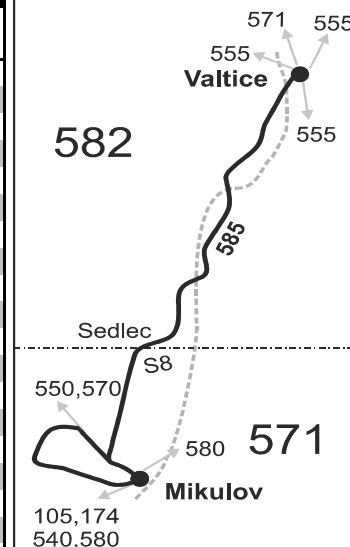

585

Valtice - Mikulov

Integrovaný dopravní systém Jihomoravského kraje

Informace a podněty: 5 4317 4317, www.idsjmk.cz

Platí od 15.12.2019 do 12.12.2020

Linka 729585: Přepravu zajišťuje: BORS BUS s.r.o., Bratislavská 2284/26, 690 02 Břeclav

Vysvětlivky:

- ⇒ spoje navazující na linku 585
- (z) zastávka celodenně na znamení
- }

spoj jede po jiné trase

} spoj s bezbariérově přístupným vozidlem

✕ jede v pracovních dnech

18 nejede od 23.12. do 31.12. a od 29.6. do 28.8.