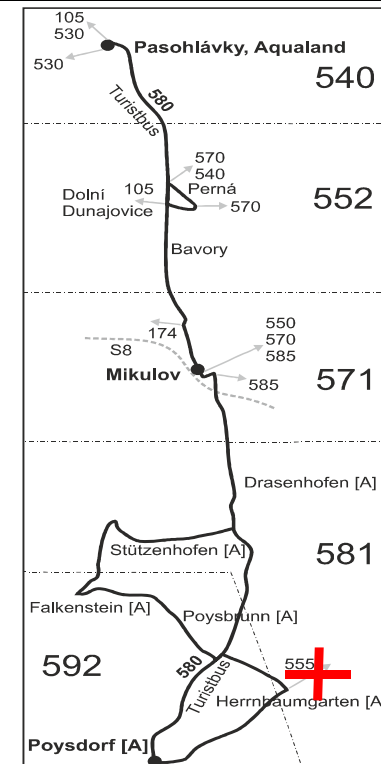

510	254	512	256	258	514
Ⓣ70 L	Ⓣ70	Ⓣ70	Ⓣ70	Ⓣ70 M	Ⓣ70 B
9:25		11:25		16:33	19:14
9:33		11:33		16:41	19:22
					19:28
		11:52			19:22
9:36		11:36		16:44	
9:38		11:38		16:46	
}		}		}	
}	9:51	}	13:51	}	
}	10:05	}	14:05	}	
9:43	10:08	11:43	14:08	16:51	
9:52		11:54		16:54	
10:05		12:06			
9:45					
	10:10		14:10	16:51	
	}		}	16:54	
	10:20		14:20	17:04	
	10:25		14:25	17:09	
	10:30		14:30	17:14	
	10:34		14:34	17:18	
	10:40		14:40	17:24	
	10:47		14:47	17:31	
				17:32	

6.9.2019		7.9.2019	
8	12	264	266
97	97	98	98
M	M	M	M
16:55	20:55	18:55	20:55
17:00	21:00	19:00	21:00
17:10	21:10	19:10	21:10
17:15	21:15	19:15	21:15
17:20	21:20	19:20	21:20
17:24	21:24	19:24	21:24
17:30	21:30	19:30	21:30
17:37	21:37	19:37	21:37
17:40	21:40	19:40	21:40

Vysvětlivky:

1. ⇒ spoje navazující na linku 580 / Umsteigemöglichkeiten von der Linie 580
   - (z) zastávka celodenně na znamení / Bedarfshaltestelle
   - ⌋ spoj jede po jiné trase / Kurs fährt auf einer anderen Trasse
   - ✕ jede v pracovních dnech / Kurs fährt am Werktag
   - Ⓣ jede v sobotu / Kurs fährt am Samstag
   - † jede v neděli a ve státem uznávané svátky / Kurs fährt am Sonntag + 5. und 6. Juli, 28. Sept. 2019
   - 28 nejede 5.7., 6.7., 28.9. a 27.10. / Kurs fährt nicht 5. July, 6. July, 28. Sept. und 27. Okt.
   - 70 jede od 11.5. do 6.10. / Kurs fährt von 11. Mai bis 6. Okt. 2019
   - 72 jede od 1.7. do 30.8. / Kurs fährt am Werktag von 1. Juli bis 30. Aug. 2019
   - 97 jede jen 6.9. / Verkehr nur am 6. Sept. 2019
   - 98 jede jen 7.9. / Verkehr nur am 7. Sept. 2019
   - B Z Perné pokračuje po lince 570 směř Lednice a Břeclav / Fährt weiter nach Lednice und Břeclav als Linie 570
   - L Z Mikulova pokračuje po lince 570 směř Lednice / Fährt weiter nach Lednice als Linie 570
   - M z Poysdorfu pokračuje zpět směř Mikulov / Aus Poysdorf fährt zurück nach Mikulov
   - N úsekovou jízdenku nelze vydat
   - X u spoje zastavujícího na těchto zastávkách, daná úseková jízdenka neplatí
2. Vzhledem ke stavebnímu stavu zastávek nelze garantovat bezbariérový nástup do a výstup z vozidla na všech zastávkách.

Šťastnou cestu s IDS JMK