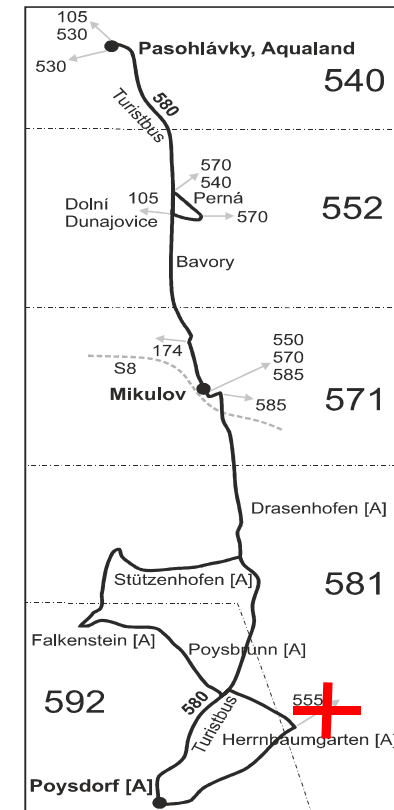

SOBOTA + NEDĚLE + SVÁTKY

(jede od 11. května do 6. října)

SAMSTAG + SONNTAG

(fährt von 11. Mai bis 6. Oktober

+ 5. und 6. Juli, 28. September)

509	251	253	263	265	255	267	257	269
⊕70	⊕70	⊕70	⊕70	⊕70	⊕70	⊕70	⊕70	⊕70
		11:12			14:52		17:32	
		11:18			14:58			
		11:24			15:04			
		11:30			15:10			
		11:37			15:17			
		11:40			15:20		17:40	
	10:46	11:49	11:51	13:31	15:29	16:01	17:49	18:46
		12:10					18:10	
		11:54			15:53		17:54	
		12:06			16:06		18:06	
	8:39	10:49		11:54	13:34		16:04	18:49
				12:08	13:48			
				12:12	14:12			
	8:41	10:51						
	8:42	10:52						
	8:44	10:54						
	8:49	10:59						
	8:51	11:01						
	8:52	11:02						
						16:07	18:52	
						16:11	18:56	
						16:13	18:58	
	8:55	11:05				16:16	19:01	
	8:56	11:06				16:16	19:01	
	9:04	11:14				16:24	19:09	

Pálavské vinobraní / Winzerfest Poysdorf spoje navíc / extra Verbindungen

6.9.2019		7.9.2019	
9	11	259	261
97	97	98	98
	A		
17:40	21:40	19:40	21:40
	21:50		21:50
	21:55		21:55
	22:02		22:02
17:48	22:06	19:48	22:06
17:57	22:15	19:57	22:15
18:10	22:20	20:10	22:20
18:06		20:06	