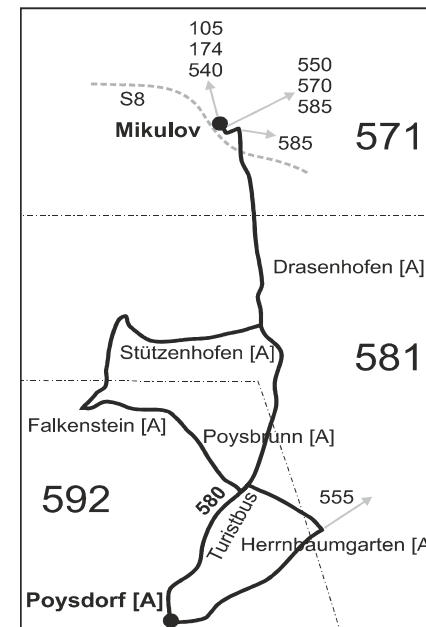

**SOBOTA + NEDELE + SVÁTKY**  
(jede od 1. května do 4. října)  
**SAMSTAG + SONNTAG**  
(fährt von 1. Mai bis 4. Oktober  
+ 5. und 6. Juli, 28. September)

Číslo spoje:		254	256	258	
Úsek	Zóna	Zastávka	ⓈⓉ70	ⓈⓉ70	ⓈⓉ70
			A	A	A
	<b>571</b>	<b>Mikulov, žel.st.</b>	<b>11:00</b>	<b>13:00</b>	<b>17:00</b>
	<b>571</b>	<b>Mikulov, u parku</b>	<b>11:05</b>	<b>13:05</b>	<b>17:05</b>
Nelze vydat	<b>581</b>	<b>Drasenhofen, Schloss</b>	<b>11:15</b>	<b>13:15</b>	<b>17:15</b>
	581	Stützenhofen, Ort	11:20	13:20	17:20
	592	Falkenstein im Weinviertel, Ortsmitte	11:25	13:25	17:25
	592	Poysbrunn, Postamt	11:29	13:29	17:29
	581	Herrnbaumgarten, Ortsmitte	}	}	}
	<b>592</b>	<b>Poysdorf, Dreifaltigkeitsplatz</b>	<b>11:38</b>	<b>13:38</b>	<b>17:38</b>
	⇒ 555 Valtice, Podivín	11:40	13:40	17:40	
	⇒ 580 Mikulov				

**Pálavské vinobraní**  
spoje navíc  
**Winzerfest Poysdorf**  
extra Verbindungen

11.9.2020		12.9.2020	
8	12	264	266
97	97	98	98
M	M	M	M
16:55	20:55	18:55	20:55
17:00	21:00	19:00	21:00
17:10	21:10	19:10	21:10
17:15	21:15	19:15	21:15
17:20	21:20	19:20	21:20
17:24	21:24	19:24	21:24
17:30	21:30	19:30	21:30
17:37	21:37	19:37	21:37
17:40	21:40	19:40	21:40

**opačný směr / andere Richtung**

**SOBOTA + NEDELE + SVÁTKY**  
(jede od 1. května do 4. října)  
**SAMSTAG + SONNTAG**  
(fährt von 1. Mai bis 4. Oktober  
+ 5. und 6. Juli, 28. September)

Číslo spoje:		253	255	257	
Úsek	Zóna	Zastávka	ⓈⓉ70	ⓈⓉ70	ⓈⓉ70
Nelze vydat	<b>592</b>	<b>Poysdorf, Dreifaltigkeitsplatz</b>	<b>10:13</b>	<b>14:13</b>	<b>18:13</b>
	592	Poysbrunn, Postamt	10:24	14:24	18:24
	592	Falkenstein im Weinviertel, Ortsmitte	10:30	14:30	18:30
	581	Stützenhofen, Ort	10:37	14:37	18:37
	<b>581</b>	<b>Drasenhofen, Schloss</b>	<b>10:40</b>	<b>14:40</b>	<b>18:40</b>
	571	Mikulov, žel.st.	10:49	14:49	18:49