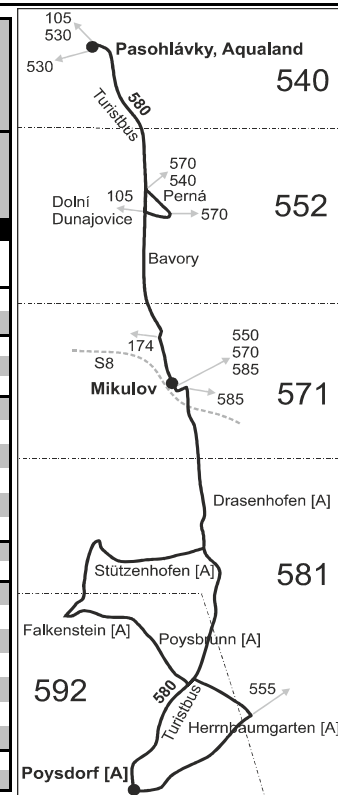

SOBOTA + NEDĚLE + SVÁTKY

(jede od 11. května do 6. října)

SAMSTAG + SONNTAG

(fährt von 11. Mai bis 6. Oktober + 5. und 6. Juli, 28. September)

511	253	255	257
70	70	70	70
	10:13	14:13	18:13
	10:24	14:24	18:24
	10:30	14:30	18:30
	10:37	14:37	18:37
	10:40	14:40	18:40
	8:39	10:49	14:49
	8:41	10:51	
	8:42	10:52	
	8:44	10:54	
	8:49	10:59	
	8:51	11:01	
	8:52	11:02	
			14:52 18:52
			14:56 18:56
			14:58 18:58
	8:55	11:05	15:01 19:01
	8:56	11:06	15:01 19:01
	9:04	11:14	15:09 19:09

SOBOTA + NEDĚLE + SVÁTKY

(jede od 11. května do 6. října)

SAMSTAG + SONNTAG

(fährt von 11. Mai bis 6. Oktober + 5. und 6. Juli, 28. September)

512	254	514	256	258	516
70	70	70	70	70	70
9:15	A	11:25	A	16:45	19:14
9:23		11:33		16:53	19:22
					19:28
		11:52			19:22
9:26		11:36		16:56	
9:28		11:38		16:58	
}		}		17:02	
}		}		17:03	
		}		}	
9:33	11:00	11:43	13:00	}	
9:52		11:54			
10:05		12:06			
	11:05		13:05	17:05	
	11:15		13:15	17:15	
	11:20		13:20	17:20	
	11:25		13:25	17:25	
	11:29		13:29	17:29	
	}		}	}	
	11:38		13:38	17:38	
	11:40		13:40	17:40	

Pálavské vinobraní / Winzerfest

Poysdorf
spoje navíc /
extra Verbindungen

6.9.2019

7.9.2019

8	12	264	266
97	97	98	98
M	M	M	M
16:55	20:55	18:55	20:55
17:00	21:00	19:00	21:00
17:10	21:10	19:10	21:10
17:15	21:15	19:15	21:15
17:20	21:20	19:20	21:20
17:24	21:24	19:24	21:24
17:30	21:30	19:30	21:30
17:37	21:37	19:37	21:37
17:40	21:40	19:40	21:40