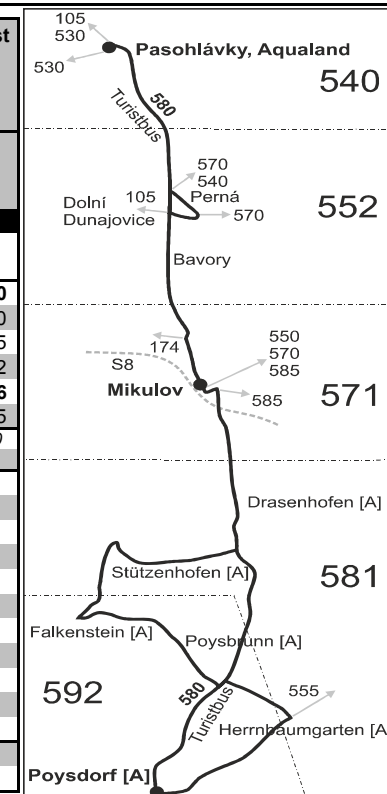

SOBOTA + NEDĚLE + SVÁTKY

(jede od 11. května do 6. října)

SAMSTAG + SONNTAG

(fährt von 11. Mai bis 6. Oktober + 5. und 6. Juli, 28. September)

511	253	255	257
70	70	70	70
	10:13	14:13	18:13
	10:24	14:24	18:24
	10:30	14:30	18:30
	10:37	14:37	18:37
	10:40	14:40	18:40
	8:39	10:49	14:49
	8:41	10:51	
	8:42	10:52	
	8:44	10:54	
	8:49	10:59	
	8:51	11:01	
	8:52	11:02	
			14:52 18:52
			14:56 18:56
			14:58 18:58
	8:55	11:05	15:01 19:01
	8:56	11:06	15:01 19:01
	9:04	11:14	15:09 19:09

Pálavské vinobraní / Winzerfest Poysdorf
spoje navíc / extra Verbindungen

6.9.2019		7.9.2019	
9	11	259	261
97	97	98	98
A	A		
17:40	21:40	19:40	21:40
	21:50		21:50
	21:55		21:55
	22:02		22:02
17:48	22:06	19:48	22:06
17:57	22:15	19:57	22:15
18:10	22:20	20:10	22:20
		20:06	

Vysvětlivky:

1. ⇒ spoje navazující na linku 580 / Umsteigemöglichkeiten von der Linie 580
   - (z) zastávka celodenně na znamení / BedarfsHaltestelle
   - ∩ spoj jede po jiné trase / Kurs fährt auf einer anderen Trasse
   - ⊗ jede v pracovních dnech / Kurs fährt am Werkstage
   - ⊙ jede v sobotu / Kurs fährt am Samstag
   - † jede v neděli a ve státem uznávané svátky / Kurs fährt am Sonntag + 5. und 6. Juli, 28. Sept. 2019
   - 70 jede od 11.5. do 6.10. / Kurs fährt von 11. Mai bis 6. Okt. 2019
   - 72 jede od 1.7. do 30.8. / Kurs fährt am Werkstage von 1. Juli bis 30. Aug. 2019
   - 97 jede jen 6.9. / Verkehr nur am 6. Sept. 2019
   - 98 jede jen 7.9. / Verkehr nur am 7. Sept. 2019
   - A pokračuje jako linka 540 do zastávky Dolní Věstonice / Fährt weiter nach Dolní Věstonice als Linie 540
   - N úsekovou jízdenku nelze vydat
2. Vzhledem ke stavebnímu stavu zastávek nelze garantovat bezbariérový nástup do a výstup z vozidla na všech zastávkách.

Šťastnou cestu s IDS JMK