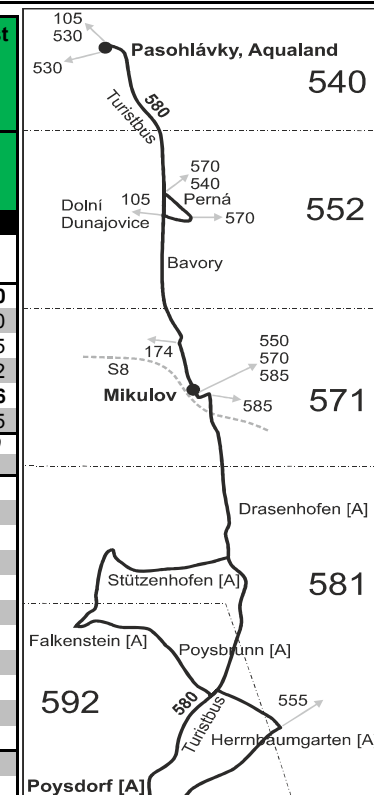

SOBOTA + NEDĚLE + SVÁTKY
(jede od 12. května do 7. října)
SAMSTAG + SONNTAG
(fährt von 12. Mai bis 7. Oktober
+ 5. und 6. Juli, 28. September)

511	253	255	257
⊕70	⊕70	⊕70	⊕70
	10:13	14:13	18:13
	10:24	14:24	18:24
	10:30	14:30	18:30
	10:37	14:37	18:37
	10:40	14:40	18:40
	8:49	10:49	14:49
	8:51	10:51	
	8:52	10:52	
	8:54	10:54	
	8:59	10:59	
	9:01	11:01	
	9:02	11:02	
			14:52 18:52
			14:56 18:56
			14:58 18:58
	9:05	11:05	15:01 19:01
	9:06	11:06	15:01 19:01
	9:14	11:14	15:09 19:09

Pálavské vinobraní / Winzerfest
Poysdorf
spoje navíc /
extra Verbindungen

7.9.2018		8.9.2018	
9	11	259	261
97	97	98	98
	A		
17:40	21:40	19:40	21:40
}	21:50	}	21:50
}	21:55	}	21:55
}	22:02	}	22:02
17:48	22:06	19:48	22:06
17:57	22:15	19:57	22:15
18:10	22:20	20:10	22:20
18:00		20:00	

Vysvětlivky:

- ⇒ spoje navazující na linku 580 / Umsteigemöglichkeiten von der Linie 580
- (z) zastávka celodenně na znamení / Bedarfshaltestelle
- }

Šťastnou cestu s IDS JMK