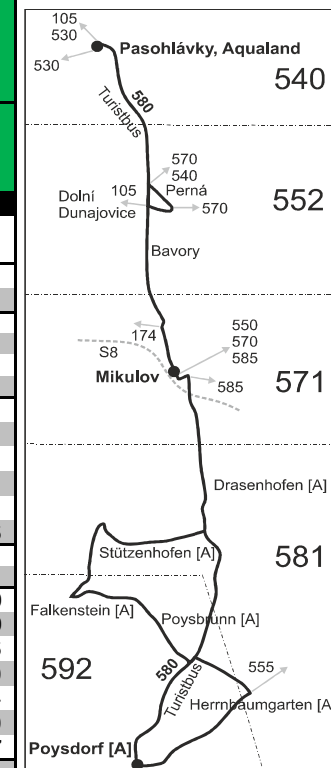

PRACOVNÍ DNY (jede od 2. července do 31. srpna)
jede jen v úseku Mikulov - Pasohlávky
WERKTAGE (fährt von 2. Juli bis 31. August)
fährt nur zwischen Mikulov und Pasohlávky

Číslo spoje:		502	504	506	508	102	
Úsek	Zóna	Zastávka	72	72	72	72	
N	540	Pasohlávky, Aqualand Moravia	9:20	9:44	10:20	16:44	19:40
	552	Perná	9:28	9:52	10:28	16:52	19:48
		⇒ 540 Hustopeče			10:30		
		⇒ 540 Mikulov	9:28				
		⇒ 570 Břeclav		9:52		16:52	19:52
		⇒ 570 Mikulov					
		552 Dolní Dunajovice, rozc. (z)			10:31	16:55	19:51
		552 Bavorsy, rozc. (z)			10:33	16:57	19:53
		571 Mikulov, Brněnská (z)			10:37	17:01	19:57
		571 Mikulov, 22.dubna			10:38	17:02	19:58
Nelze vydat	571	Mikulov, u parku			10:40	17:04	20:00
		571 Mikulov, žel.st.				17:07	20:03
		⇒ S8 Břeclav					
		⇒ S8 Znojmo					
		571 Mikulov, u parku					
		581 Drasenhofen, Schloss					
		581 Stützenhofen, Ort					
		592 Falkenstein im Weinviertel, Ortsmitte					
		592 Poysbrunn, Postamt					
		581 Herrnbaumgarten, Ortsmitte					
	592 Poysdorf, Dreifaltigkeitsplatz						
	⇒ 555 Valtice, Lednice, Podivín						
	⇒ 580 Mikulov, Pasohlávky						

SOBOTA + NEDĚLE + SVÁTKY
(jede od 12. května do 7. října)
SAMSTAG + SONNTAG
(fährt von 12. Mai bis 7. Oktober
+ 5. und 6. Juli, 28. September)

512	254	514	256	258	516
70	70	70	70	70	70
9:25		11:35		16:45	19:14
9:33		11:43		16:53	19:22
					19:28
		11:52			19:22
9:36		11:46		16:56	
9:38		11:48		16:58	
}		}		17:02	
}		}		17:03	
}		}		}	
9:43	11:00	11:53	13:00	}	
10:01		12:01			
10:00		12:00			
	11:05		13:05	17:05	
	11:15		13:15	17:15	
	11:20		13:20	17:20	
	11:25		13:25	17:25	
	11:29		13:29	17:29	
	}		}	}	
	11:38		13:38	17:38	
	11:40		13:40	17:40	

**Pálavské vinobraní /
Winzerfest Poysdorf**
spoje navíc /
extra Verbindungen

7.9.2018		8.9.2018	
8	12	264	266
97	97	98	98
M	M	M	M
16:55	20:55	18:55	20:55
17:00	21:00	19:00	21:00
17:10	21:10	19:10	21:10
17:15	21:15	19:15	21:15
17:20	21:20	19:20	21:20
17:24	21:24	19:24	21:24
17:30	21:30	19:30	21:30
17:37	21:37	19:37	21:37
17:40	21:40	19:40	21:40