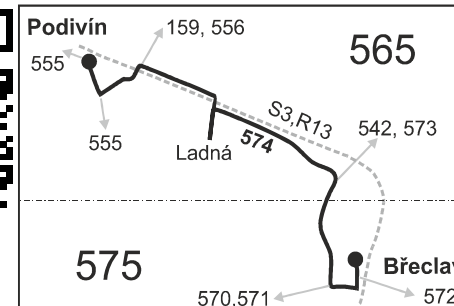

Vysvětlivky:

- ⇒ spoje navazující na linku 574
- (z) zastávka celodenně na znamení
- } spoj jede po jiné trase
- ♿ spoj s bezbariérově přístupným vozidlem
- ⚡ jede v pracovních dnech
- Ⓢ jede v sobotu
- † jede v neděli a ve státem uznávané svátky
- 16 jede také 31.12., nejede 24.12.
- 17 jede také 31.12.
- 56 nejede 27.12., 28.12., 31.12. a od 1.7. do 30.8.
- 57 jede 27.12., 28.12. a od 1.7. do 30.8.

Šťastnou cestu s IDS JMK

Vzhledem ke stavebnímu stavu zastávek nelze garantovat bezbariérový nástup do a výstup z vozidla na všech zastávkách.