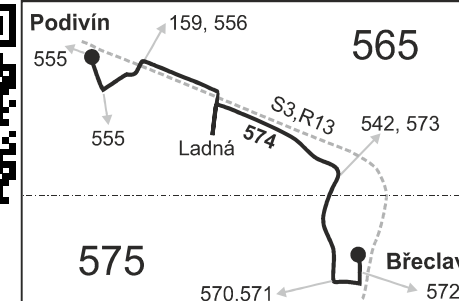

Vysvětlivky:

- (z) zastávka celodenně na znamení
- }
spoj jede po jiné trase- ♿ spoj s bezbariérově přístupným vozidlem
- ⌘ jede v pracovních dnech
- Ⓢ jede v sobotu
- † jede v neděli a ve státem uznávané svátky

Šťastnou cestu s IDS JMK