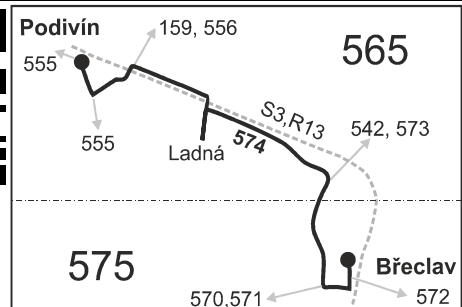

Vysvětlivky:

- (z) zastávka celodenně na znamení
- }
- ♿ spoj s bezbariérově přístupným vozidlem
- ⌘ jede v pracovních dnech
- Ⓢ jede v sobotu
- † jede v neděli a ve státem uznávané svátky
- **56** nejede od 2.7. do 31.8.

Šťastnou cestu s IDS JMK

Vzhledem ke stavebnímu stavu zastávek nelze garantovat bezbariérový nástup do a výstup z vozidla na všech zastávkách.