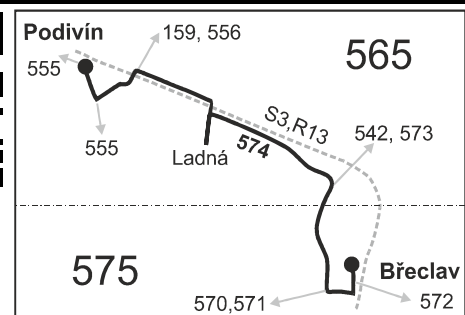

Vysvětlivky:

- ⇒ spoje navazující na linku 574
- (z) zastávka celodenně na znamení
- ⌋ spoj jede po jiné trase
- ♿ spoj s bezbariérově přístupným vozidlem
- ⚡ jede v pracovních dnech
- Ⓢ jede v sobotu
- † jede v neděli a ve státem uznávané svátky
- 56 nejede od 2.7. do 31.8.
- 57 jede od 2.7. do 31.8.

Šťastnou cestu s IDS JMK

Vzhledem ke stavebnímu stavu zastávek nelze garantovat bezbariérový nástup do a výstup z vozidla na všech zastávkách.