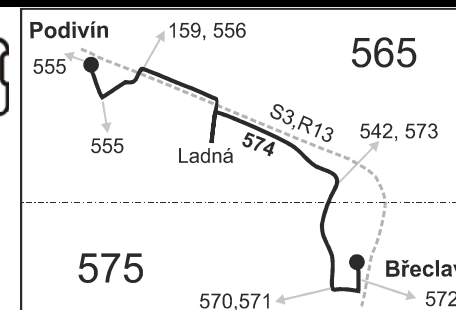

Vysvětlivky:

- (z) zastávka celodenně na znamení
- }
- ⌘ spoj jede po jiné trase
- ♿ spoj s bezbariérově přístupným vozidlem
- ⌘ jede v pracovních dnech
- Ⓢ jede v sobotu
- † jede v neděli a ve státem uznávané svátky
- **56** nejede od 1.1. do 3.1. a od 1.7. do 31.8.

Šťastnou cestu s IDS JMK