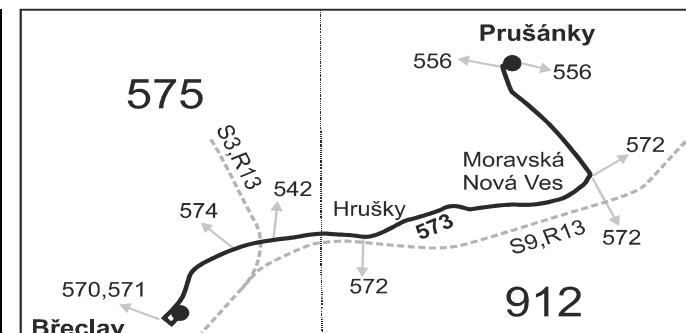

PRACOVNÍ DNY (nejede 31. 12. 2018)

Číslo spoje:		42	2	44	112	4	72	74	132	78	114	80	6		
Úsek	Zóna	Zastávka	♣	♣	♣	♣	♣⁵⁰	♣	♣	♣	♣	♣	♣		
912	Prušánky, ObÚ			5:10	6:10	6:40	7:10		8:10	13:10	14:20	15:10	17:10	21:10	
		912	Moravská Nová Ves, Jednota		5:15	6:15	6:45	7:15		8:15	13:15	14:25	15:15	17:15	21:15
		912	Moravská Nová Ves, křiž.		5:16	6:16	6:46	7:16		8:16	13:16	14:26	15:16	17:16	21:16
		⇒ 572 Tvrdonice, Břeclav			6:17	6:47	7:32				15:19	17:17			
912	Moravská Nová Ves, žel.st.		4:47	5:17	6:17	6:47	7:17		8:17	13:17	14:27	15:17	17:17	21:17	
		912	Moravská Nová Ves, křiž.	4:49	5:19	6:19	6:49	7:19		8:19	13:19	14:29	15:19	17:19	21:19
		912	Moravská Nová Ves, ZD (z)	4:50	5:20	6:20	6:50	7:20		8:20	13:20	14:30	15:20	17:20	21:20
912	Hrušky		4:54	5:24	6:24	6:54	7:24	7:24	8:24	13:24	14:34	15:24	17:24	21:24	
		912	Hrušky, motorest (z)	4:57	5:27	6:27	6:57	7:27	7:27	8:27	13:27	14:37	15:27	17:27	21:27
		575	Břeclav, St.Břeclav, křiž.Ladná	5:02	5:32	6:32	7:02	7:32	7:32	8:32	13:32	14:42	15:32	17:32	21:32
575	Břeclav, Stará Břeclav, Skopalíkova	5:03	5:33	6:33	7:03	7:33	7:33	8:33	13:33	14:43	15:33	17:33	21:33		
575	Břeclav, cukrovar	5:05	5:35	6:35	7:05	7:35	7:35	8:35	13:35	14:45	15:35	17:35	21:35		
575	Břeclav, nám.TGM MěÚ	5:07	5:37	6:37	7:07	7:37	7:37	8:37	13:37	14:47	15:37	17:37	21:37		
575	Břeclav, aut.nádr.	5:10	5:40	6:40	7:10	7:40	7:40	8:40	13:40	14:50	15:40	17:40	21:40		
575	Břeclav, BORS (z)		5:41						13:41				21:41		
575	Břeclav, Pohansko rozc.		5:42						13:42				21:42		
575	Břeclav, Gumotex		5:44						13:44				21:44		

Vysvětlivky:

1. ⇒ spoje navazující na linku 573
   - (z) zastávka celodenně na znamení
   - ♣ spoj s bezbariérově přístupným vozidlem
   - ♣ jede v pracovních dnech
   - **50** nejede od 27.12. do 2.1., 1.2., od 11.2. do 15.2., 18.4., od 1.7. do 30.8., 29.10. a 30.10.
2. Vzhledem ke stavebnímu stavu zastávek nelze garantovat bezbariérový nástup do a výstup z vozidla na všech zastávkách.

Šťastnou cestu s IDS JMK