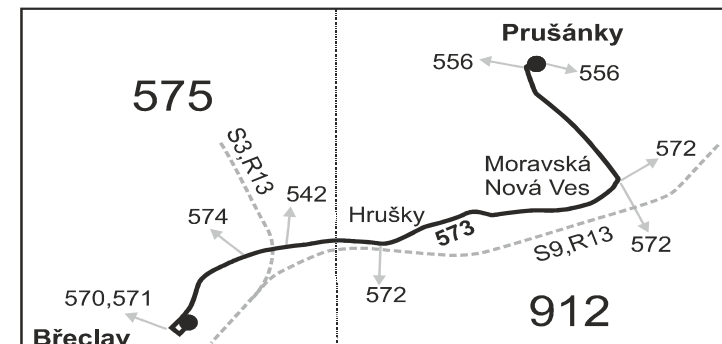

573

Břeclav - Hrušky - Moravská Nová Ves - Prušánky

Integrovaný dopravní systém Jihomoravského kraje

Informace a podněty: 5 4317 4317, www.idsjmk.cz

Platí od 9.12.2018 do 14.12.2019

Linka 729573: Přepravu zajišťuje: BORS BUS s.r.o., Bratislavská 2284/26, 690 02 Břeclav (spoje 1 až 5, 41, 71 až 77, 131)

Vysvětlivky:

- ⇒ spoje navazující na linku 573
 - (z) zastávka celodenně na znamení
 - ∩ spoj jede po jiné trase
 - ♿ spoj s bezbariérově přístupným vozidlem
 - ⌘ jede v pracovních dnech
 - 50** nejede od 27.12. do 2.1., 1.2., od 11.2. do 15.2., 18.4., od 1.7. do 30.8., 29.10. a 30.10.
 - B** z Prušánky, ObÚ pokračuje jako linka 556 do Dolní Bojanovice, dol. zast.
- Vzhledem ke stavebnímu stavu zastávek nelze garantovat bezbariérový nástup do a výstup z vozidla na všech zastávkách.