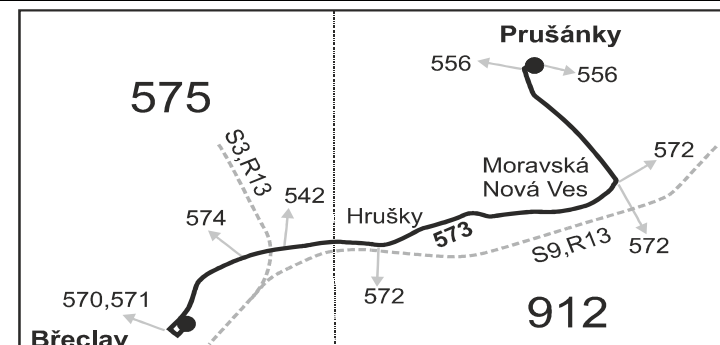

Číslo spoje:		41	1	71	73	131	75	111	77	113	3	5	
Úsek	Zóna	Zastávka	⌘ ♿	⌘	⌘ 50	⌘	⌘	⌘	⌘	⌘ ♿	⌘	⌘ B	
575	Břeclav, Pohansko rozc.											22:19	
575	Břeclav, Gumotex											22:21	
575	Břeclav, aut.nádr.		6:14					14:14					
575	Břeclav, nám.TGM MěÚ		6:16					14:16				22:21	
575	Břeclav, cukrovar		5:21	6:21	7:06	7:21	12:21	13:46	14:21	15:21	16:21	18:21	22:26
575	Břeclav, Stará Břeclav, Skopalíkova		5:24	6:24	}	7:24	12:24	13:49	14:24	15:24	16:24	18:24	22:29
575	Břeclav, St.Břeclav, křiž.Ladná		5:26	6:26	}	7:26	12:26	13:51	14:26	15:26	16:26	18:26	22:31
575	Břeclav, Stará Břeclav, Skopalíkova		5:28	6:28	7:10	7:28	12:28	13:53	14:28	15:28	16:28	18:28	22:33
575	Břeclav, St.Břeclav, křiž.Ladná		5:29	6:29	7:11	7:29	12:29	13:54	14:29	15:29	16:29	18:29	22:34
912	Hrušky, motorest (z)		5:33	6:33	7:15	7:33	12:33	13:58	14:33	15:33	16:33	18:33	22:38
912	Hrušky		5:36	6:36	7:18	7:36	12:36	14:01	14:36	15:36	16:36	18:36	22:41
912	Moravská Nová Ves, ZD (z)		5:40	6:40		7:40	12:40	14:05	14:40	15:40	16:40	18:40	22:45
912	Moravská Nová Ves, křiž.		5:41	6:41		7:41	12:41	14:06	14:41	15:41	16:41	18:41	22:46
	⇒ 572 Tvrdonice, Břeclav		5:47	6:47			12:47	14:17	14:47	15:47	16:47		
	⇒ 572 Mikulčice, Hodonín		5:45	6:51				14:15	14:55	15:45	16:45		23:05
912	Moravská Nová Ves, žel.st.		5:43	6:43		7:43	12:43	14:08	14:43	15:43	16:43	18:43	22:48
912	Moravská Nová Ves, křiž.		5:44	6:44		7:44	12:44	14:09	14:44	15:44	16:44	18:44	22:49
912	Moravská Nová Ves, Jednota		5:45	6:45		7:45	12:45	14:10	14:45	15:45	16:45	18:45	22:50
912	Prušánky, ObÚ		5:51	6:51		7:51	12:51	14:16	14:51	15:51	16:51	18:51	22:54
	⇒ 556 V. Bílovice, Podivín							14:19					22:59

Vysvětlivky:

1. ⇒ spoje navazující na linku 573
   - (z) zastávka celodenně na znamení
   - }
   - ⌘ spoj s bezbariérově přístupným vozidlem
   - ⌘ jede v pracovních dnech
   - **50** nejede od 2.7. do 31.8., 29.10. a 30.10.
   - **B** z Prušánky, ObÚ pokračuje jako linka 556 do Dolní Bojanovice, dol. zast.
2. Vzhledem ke stavebnímu stavu zastávek nelze garantovat bezbariérový nástup do a výstup z vozidla na všech zastávkách.

Šťastnou cestu s IDS JMK