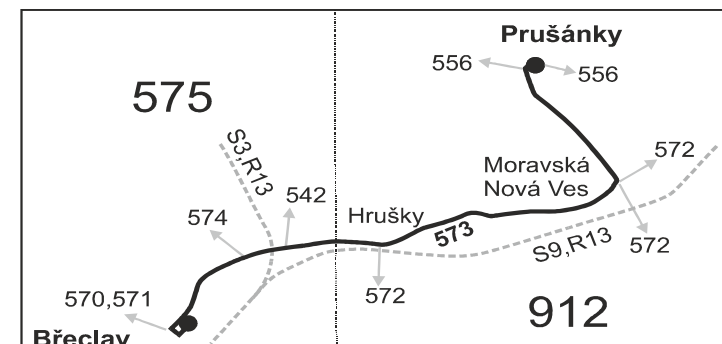

573

Břeclav - Hrušky - Moravská Nová Ves - Prušánky

Integrovaný dopravní systém Jihomoravského kraje

Informace a podněty: 5 4317 4317, www.idsjmk.cz

Platí od 01.01.2020 do 12.12.2020

Linka 729573: Přepravu zajišťuje: BORS BUS s.r.o., Bratislavská 2284/26, 690 02 Břeclav (spoje 1 až 11, 41, 71, 91)

Vysvětlivky:

- ⇒ spoje navazující na linku 573
- (z) zastávka celodenně na znamení
- }
- ♿ spoj s bezbariérově přístupným vozidlem
- ⌘ jede v pracovních dnech
- 50** nejede od 1.1. do 3.1., 31.1., od 17.2. do 21.2., 9.4., od 1.7. do 31.8., 29.10. a 30.10.
- B z Prušánky, ObÚ pokračuje jako linka 556 do Dolní Bojanovice, dol. zast.