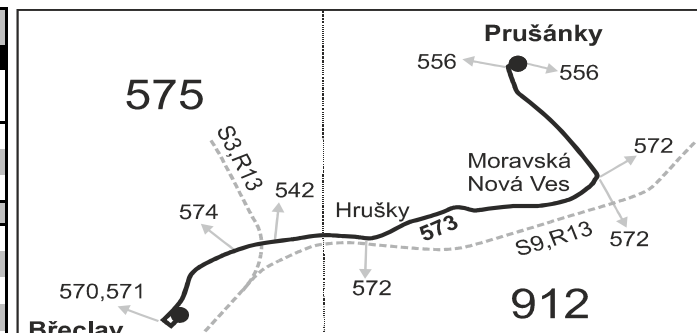

PRACOVNÍ DNY

Číslo spoje:		42	2	44	112	4	72	8	12	92	114	10	6	
Úsek	Zóna	Zastávka	☒ ♿	☒	☒ ♿	☒ ♿	☒ ♿ 50	☒	☒	☒	☒ ♿	☒	☒	
912	Prušánky, ObÚ			5:10	6:10	6:40	7:10		8:10	13:10	14:20	15:10	17:10	21:10
	912 Moravská Nová Ves, Jednota			5:15	6:15	6:45	7:15		8:15	13:15	14:25	15:15	17:15	21:15
	912 Moravská Nová Ves, křiž.			5:16	6:16	6:46	7:16		8:16	13:16	14:26	15:16	17:16	21:16
		⇒ 572 Břeclav			6:17	6:47	7:32				15:19	17:17		
912	Moravská Nová Ves, žel.st.		4:47	5:17	6:17	6:47	7:17		8:17	13:17	14:27	15:17	17:17	21:17
	912 Moravská Nová Ves, křiž.		4:49	5:19	6:19	6:49	7:19		8:19	13:19	14:29	15:19	17:19	21:19
	912 Moravská Nová Ves, ZD (z)		4:50	5:20	6:20	6:50	7:20		8:20	13:20	14:30	15:20	17:20	21:20
912	Hrušky		4:54	5:24	6:24	6:54	7:24	7:24	8:24	13:24	14:34	15:24	17:24	21:24
	912 Hrušky, motorest (z)		4:57	5:27	6:27	6:57	7:27	7:27	8:27	13:27	14:37	15:27	17:27	21:27
	575 Břeclav, St.Břeclav, křiž.Ladná		5:02	5:32	6:32	7:02	7:32	7:32	8:32	13:32	14:42	15:32	17:32	21:32
575	Břeclav, Stará Břeclav, Skopalíkova		5:03	5:33	6:33	7:03	7:33	7:33	8:33	13:33	14:43	15:33	17:33	21:33
	575 Břeclav, cukrovar		5:05	5:35	6:35	7:05	7:35	7:35	8:35	13:35	14:45	15:35	17:35	21:35
	575 Břeclav, nám.TGM MěÚ		5:07	5:37	6:37	7:07	7:37	7:37	8:37	13:37	14:47	15:37	17:37	21:37
575	Břeclav, aut.nádr.		5:10	5:40	6:40	7:10	7:40	7:40	8:40	13:40	14:50	15:40	17:40	21:40
	575 Břeclav, BORS (z)			5:41						13:41				21:41
	575 Břeclav, Pohansko			5:42						13:42				21:42
575	Břeclav, Gumotex			5:44						13:44				21:44

Vysvětlivky:

- ⇒ spoje navazující na linku 573
- (z) zastávka celodenně na znamení
- ♿ spoj s bezbariérově přístupným vozidlem
- ☒ jede v pracovních dnech

50 nejede od 1.1. do 3.1., 31.1., od 17.2. do 21.2., 9.4., od 1.7. do 31.8., 29.10. a 30.10.

Šťastnou cestu s IDS JMK