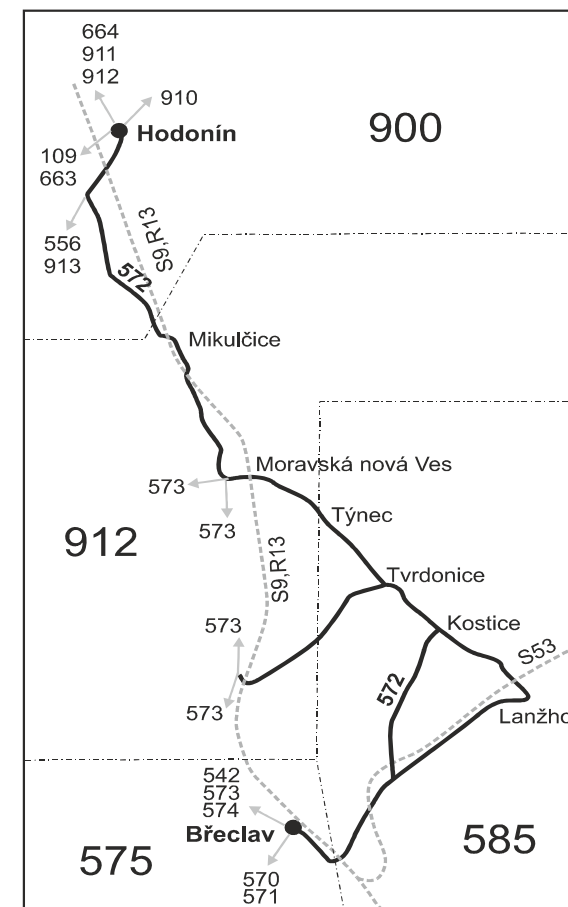

Císlo spoje:		359	351	361	371	353	373	363	365	355	367	357	
Úsek	Zóna	Zastávka	Ⓞ†17	Ⓞ†17	Ⓞ†79	Ⓞ†78	Ⓞ†79	Ⓞ†78	Ⓞ†17	Ⓞ†16	Ⓞ†16	Ⓞ†10	Ⓞ†10
575 Břeclav, nemocnice			6:28			12:38	12:38		16:38	18:38			
575 Břeclav, nám.TGM MěÚ			6:32			12:42	12:42		16:42	18:42			
575 Břeclav, aut.nádr.	přij.		6:35			12:45	12:45		16:45	18:45			
	odj.		6:38	10:48	10:48	12:48	12:48	14:48	16:48	18:48	20:35	22:32	
575 Břeclav, BORS (z)			6:39	10:49	10:49	12:49	12:49	14:49	16:49	18:49	20:36	22:33	
575 Břeclav, Pohansko rozc.			6:40	10:50	10:50	12:50	12:50	14:50	16:50	18:50	20:37	22:34	
585 Kostice, váha (z)			6:42	10:52	10:52	12:52	12:52	14:52	16:52	18:52	20:39	22:36	
585 Lanžhot, obch.stř.			6:46	10:56	10:56	12:56	12:56	14:56	16:56	18:56	20:43	22:40	
585 Lanžhot, aut.nádr.			6:48	10:58	10:58	12:58	12:58	14:58	16:58	18:58	20:45	22:42	
585 Lanžhot, U Mostu (z)			6:50	11:00	11:00	13:00	13:00	15:00	17:00	19:00	20:47	22:44	
585 Kostice, Lanžhotská			6:51	11:01	11:01	13:01	13:01	15:01	17:01	19:01	20:48	22:45	
585 Kostice, ObÚ			6:53	11:03	11:03	13:03	13:03	15:03	17:03	19:03	20:50	22:47	
585 Tvrdonice, na konci			6:56	11:06	11:06	13:06	13:06	15:06	17:06	19:06	20:53	22:50	
585 Tvrdonice, náměstí			6:58	11:08	11:08	13:08	13:08	15:08	17:08	19:08	20:55	22:52	
585 Tvrdonice, Týnecká			6:59	11:09	11:09	13:09	13:09	15:09	17:09	19:09	20:56	22:53	
585 Týnec, váha			7:02	11:12	11:12	13:12	13:12	15:12	17:12	19:12	20:59	22:56	
912 Moravská Nová Ves, křiž.			7:06	11:16	11:16	13:16	13:16	15:16	17:16	19:16	21:03	23:00	
912 Moravská Nová Ves, žel.st.		5:07	7:07	11:17	11:17	13:17	13:17	15:17	17:17	19:17	21:04	23:01	
912 Moravská Nová Ves, křiž.		5:08	7:08	11:18	11:18	13:18	13:18		17:18	19:18	21:05		
912 Mikulčice, Cihelna		5:13	7:13	11:23	11:23	13:23	13:23		17:23	19:23	21:10		
912 Mikulčice, hradiště		}	}	}	11:28	}	13:28		}	}	}		
912 Mikulčice, ObÚ		5:15	7:15	11:25	11:33	13:25	13:33		17:25	19:25	21:12		
912 Mikulčice, Těšice		5:18	7:18	11:28	11:36	13:28	13:36		17:28	19:28	21:15		
912 Lužice, žel.st.		5:22	7:22	11:32	11:40	13:32	13:40		17:32	19:32	21:19		
912 Lužice, zdrav.stř.		5:23	7:23	11:33	11:41	13:33	13:41		17:33	19:33	21:20		
912 Lužice, u školy		5:25	7:25	11:35	11:43	13:35	13:43		17:35	19:35	21:22		
912 Lužice, obch.dům		5:27	7:27	11:37	11:45	13:37	13:45		17:37	19:37	21:24		
912 Lužice, rozc.		5:29	7:29	11:39	11:47	13:39	13:47		17:39	19:39	21:26		
900 Hodonín, Kapřiska, rybníky (z)		5:30	7:30	11:40	11:48	13:40	13:48		17:40	19:40	21:27		
900 Hodonín, Kapřiska		5:32	7:32	11:42	11:50	13:42	13:50		17:42	19:42	21:29		
900 Hodonín, u podjezdu		5:33	7:33	11:43	11:51	13:43	13:51		17:43	19:43	21:30		
900 Hodonín, aut.nádr.		5:35	7:35	11:45	11:53	13:45	13:53		17:45	19:45	21:32		

Vysvětlivky:

- (z) zastávka celodenně na znamení
- }
- Ⓞ jede v sobotu
- † jede v neděli a ve státem uznávané svátky

- 10 nejede 24.12. a 31.12.
- 16 jede také 31.12., nejede 24.12.
- 17 jede také 31.12.
- 78 jede od 29.6. do 31.8.
- 79 nejede od 29.6. do 31.8., jede také 31.12.

Vzhledem ke stavebnímu stavu zastávek nelze garantovat bezbariérový nástup do a výstup z vozidla na všech zastávkách.

Šťastnou cestu s IDS JMK