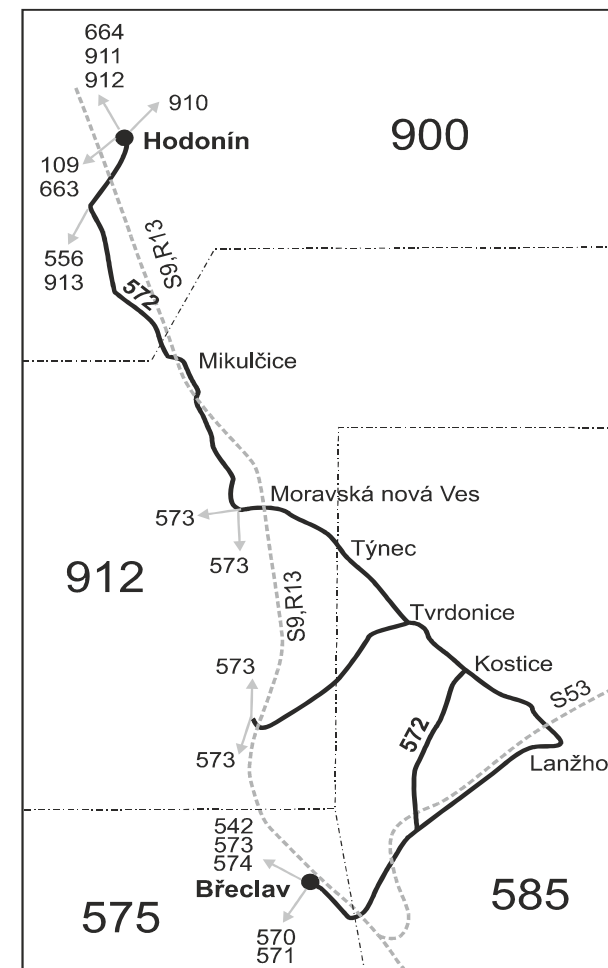

Úsek	Císlo spoje:	352	360	370	354	372	362	364	356	366	358	368
Zóna	Zastávka	Ⓢ17	Ⓢ17	Ⓢ178	Ⓢ179	Ⓢ178	Ⓢ179	Ⓢ17	Ⓢ16	Ⓢ16	Ⓢ10	Ⓢ10
900	Hodonín, aut.nádr.		6:15	8:07	8:15	12:07	12:15		16:15	18:15	20:25	22:25
900	Hodonín, u podjezdu		6:17	8:09	8:17	12:09	12:17		16:17	18:17	20:27	22:27
900	Hodonín, Kapřiska		6:18	8:10	8:18	12:10	12:18		16:18	18:18	20:28	22:28
900	Hodonín, Kapřiska, rybníky (z)		6:20	8:12	8:20	12:12	12:20		16:20	18:20	20:30	22:30
912	Lužice, rozc.		6:21	8:13	8:21	12:13	12:21		16:21	18:21	20:31	22:31
912	Lužice, obch.dům		6:23	8:15	8:23	12:15	12:23		16:23	18:23	20:33	22:33
912	Lužice, u školy		6:25	8:17	8:25	12:17	12:25		16:25	18:25	20:35	22:35
912	Lužice, zdrav.stř.		6:27	8:19	8:27	12:19	12:27		16:27	18:27	20:37	22:37
912	Lužice, žel.st.		6:28	8:20	8:28	12:20	12:28		16:28	18:28	20:38	22:38
912	Mikulčice, Těšice		6:32	8:24	8:32	12:24	12:32		16:32	18:32	20:42	22:42
912	Mikulčice, ObÚ		6:35	8:27	8:35	12:27	12:35		16:35	18:35	20:45	22:45
912	Mikulčice, hradiště		∩	8:32	∩	12:32	∩		∩	∩	∩	∩
912	Mikulčice, Cihelna		6:37	8:37	8:37	12:37	12:37		16:37	18:37	20:47	22:47
912	Moravská Nová Ves, křiž.		6:42	8:42	8:42	12:42	12:42		16:42	18:42	20:52	22:52
912	Moravská Nová Ves, žel.st.	4:43	6:43	8:43	8:43	12:43	12:43	15:58	16:43	18:43	20:53	22:53
912	Moravská Nová Ves, křiž.	4:44	6:44	8:44	8:44	12:44	12:44	15:59	16:44	18:44	20:54	
585	Týnec, váha	4:48	6:48	8:48	8:48	12:48	12:48	16:03	16:48	18:48	20:58	
585	Tvrdonice, Týnecká	4:50	6:50	8:50	8:50	12:50	12:50	16:05	16:50	18:50	21:00	
585	Tvrdonice, náměstí	4:52	6:52	8:52	8:52	12:52	12:52	16:07	16:52	18:52	21:02	
585	Tvrdonice, na konci	4:54	6:54	8:54	8:54	12:54	12:54	16:09	16:54	18:54	21:04	
585	Kostice, ObÚ	4:57	6:57	8:57	8:57	12:57	12:57	16:12	16:57	18:57	21:07	
585	Kostice, Lanžhotská	4:59	6:59	8:59	8:59	12:59	12:59	16:14	16:59	18:59	21:09	
585	Lanžhot, U Mostu (z)	5:00	7:00	9:00	9:00	13:00	13:00	16:15	17:00	19:00	21:10	
585	Lanžhot, aut.nádr.	5:02	7:02	9:02	9:02	13:02	13:02	16:17	17:02	19:02	21:12	
585	Lanžhot, obch.stř.	5:04	7:04	9:04	9:04	13:04	13:04	16:19	17:04	19:04	21:14	
585	Kostice, váha (z)	5:08	7:08	9:08	9:08	13:08	13:08	16:23	17:08	19:08	21:18	
575	Břeclav, Pohansko rozc.	5:10	7:10	9:10	9:10	13:10	13:10	16:25	17:10	19:10	21:20	
575	Břeclav, aut.nádr.	5:12	7:12	9:12	9:12	13:12	13:12	16:27	17:12	19:12	21:22	
	⇒ R13 Brno							16:46				
	⇒ R13 Hodonín	Ⓢ275:30	7:21	9:21	9:21	13:21	13:21		17:21	Ⓢ1019:21		
	⇒ 542 V. Bílovice, Hustopeče		7:14	9:14	9:14	13:14	13:14		17:14	19:14		
	⇒ 570 Lednice, Mikulov	5:12	7:12	9:12	9:12	13:12	13:12		17:12	Ⓢ1019:12		
575	Břeclav, nám.TGM kostel	5:15		9:15	9:15	13:15	13:15	16:30				
575	Břeclav, nemocnice	5:19		9:19	9:19	13:19	13:19	16:34				

Vysvětlivky:

- ⇒ spoje navazující na linku 572
- (z) zastávka celodenně na znamení
- ∩ spoj jede po jiné trase
- Ⓢ jede v sobotu
- † jede v neděli a ve státem uznávané svátky

- **10** nejede 24.12. a 31.12.
- **16** jede také 31.12., nejede 24.12.
- **17** jede také 31.12.
- **27** jede také 31.12., 19.4., 1.5., 8.5. a 5.7., nejede 20.4. a 6.7.
- **78** jede od 29.6. do 31.8.
- **79** nejede od 29.6. do 31.8., jede také 31.12.

Vzhledem ke stavebnímu stavu zastávek nelze garantovat bezbariérový nástup do a výstup z vozidla na všech zastávkách.

Šťastnou cestu s IDS JMK