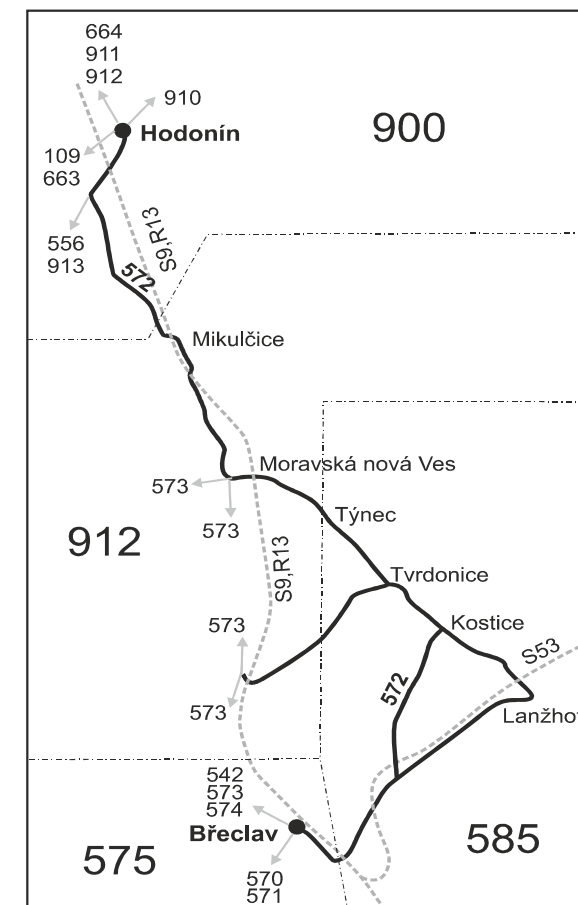

Vysvětlivky:

⇒ spoje navazující na linku 572

(z) zastávka celodenně na znamení

/ spoj jede po jiné trase

↔ spoj s bezbariérově přístupným vozidlem

× jede v pracovních dnech

50 nejede od 2.7. do 31.8., 29.10. a 30.10.

56 nejede od 2.7. do 31.8.

78 jede od 1.7. do 2.9.

79 nejede od 1.7. do 2.9.

Vzhledem ke stavebnímu stavu zastávek nelze garantovat bezbariérový nástup do a výstup z vozidla na všech zastávkách

Šťastnou cestu s IDS JMK

Vysvětlivky:

- ⇒ spoje navazující na linku 572
- (z) zastávka celodenně na znamení
- }
 spoj jede po jiné trase
- Ⓢ jede v sobotu
- † jede v neděli a ve státem uznávané svátky
- 78** jede od 1.7. do 2.9.
- 79** nejede od 1.7. do 2.9.