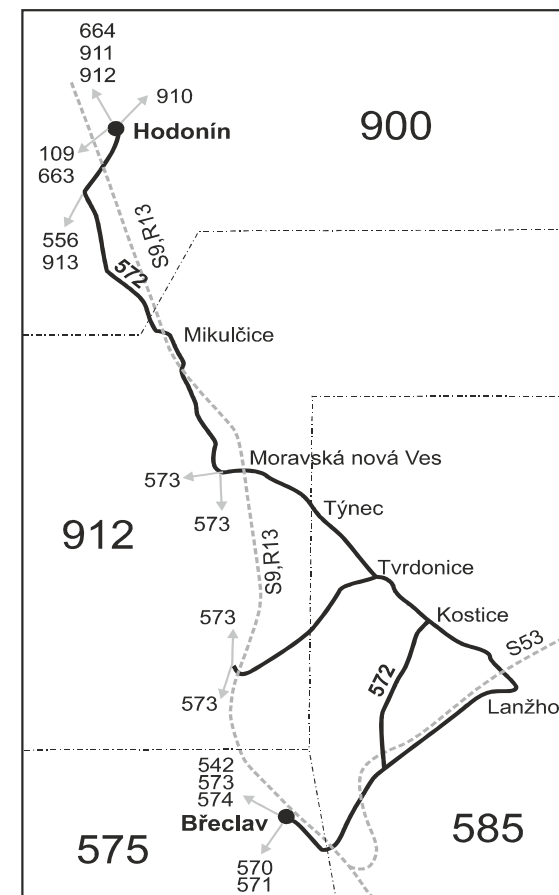

Vysvětlivky:

- ⇒ spoje navazující na linku 572
- (z) zastávka celodenně na znamení
- }
 spoj jede po jiné trase
- Ⓢ jede v sobotu
- † jede v neděli a ve státem uznávané svátky
- 78** jede od 1.7. do 2.9.
- 79** nejede od 1.7. do 2.9.

Vysvětlivky:

- ⇒ spoje navazující na linku 572
- (z) zastávka celodenně na znamení
- }

Ⓞ jede v sobotu

† jede v neděli a ve státem uznávané svátky

78 jede od 1.7. do 2.9.

79 nejede od 1.7. do 2.9.

95 jede od 1.7. do 29.9., jede také 5.7., 6.7. a 28.9.