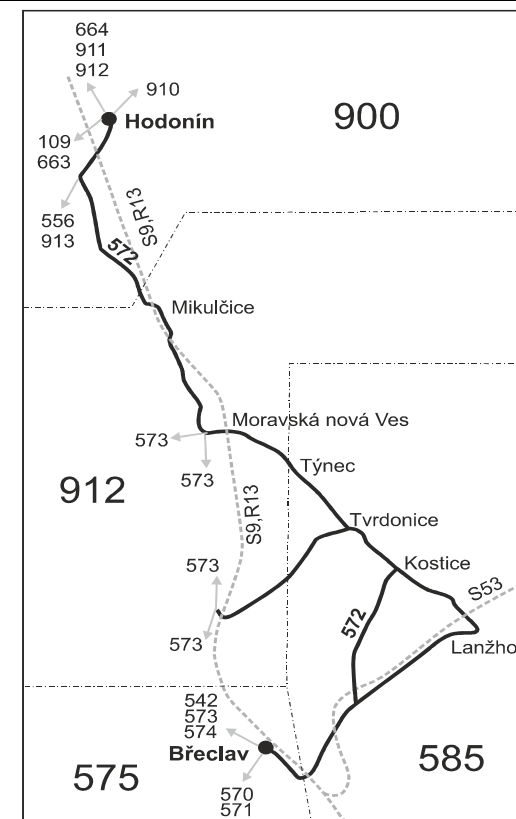

Úsek	Císlo spoje:	352	360	370	354	372	362	364	356	366	358	368
Zóna	Zastávka	Ⓞ†	Ⓞ†	Ⓞ†78	Ⓞ†79	Ⓞ†78	Ⓞ†79	Ⓞ†	Ⓞ†	Ⓞ†	Ⓞ†	Ⓞ†
900	Hodonín, aut.nádr.		6:15	8:07	8:15	12:07	12:15		16:15	18:15	20:25	22:25
900	Hodonín, u podjezdu		6:17	8:09	8:17	12:09	12:17		16:17	18:17	20:27	22:27
900	Hodonín, Kapříška		6:18	8:10	8:18	12:10	12:18		16:18	18:18	20:28	22:28
900	Hodonín, Kapříška, rybníky (z)		6:20	8:12	8:20	12:12	12:20		16:20	18:20	20:30	22:30
912	Lužice, rozc.		6:21	8:13	8:21	12:13	12:21		16:21	18:21	20:31	22:31
912	Lužice, obch.dům		6:23	8:15	8:23	12:15	12:23		16:23	18:23	20:33	22:33
912	Lužice, u školy		6:25	8:17	8:25	12:17	12:25		16:25	18:25	20:35	22:35
912	Lužice, zdrav.stř.		6:27	8:19	8:27	12:19	12:27		16:27	18:27	20:37	22:37
912	Lužice, žel.st.		6:28	8:20	8:28	12:20	12:28		16:28	18:28	20:38	22:38
912	Mikulčice, Těšice		6:32	8:24	8:32	12:24	12:32		16:32	18:32	20:42	22:42
912	Mikulčice, ObÚ		6:35	8:27	8:35	12:27	12:35		16:35	18:35	20:45	22:45
912	Mikulčice, hradiště		}	8:32	}	12:32	}		}	}	}	}
912	Mikulčice, Cihelna		6:37	8:37	8:37	12:37	12:37		16:37	18:37	20:47	22:47
912	Moravská Nová Ves, křiž.		6:42	8:42	8:42	12:42	12:42		16:42	18:42	20:52	22:52
912	Moravská Nová Ves, žel.st.	4:43	6:43	8:43	8:43	12:43	12:43	15:53	16:43	18:43	20:53	22:53
912	Moravská Nová Ves, křiž.	4:44	6:44	8:44	8:44	12:44	12:44	15:54	16:44	18:44	20:54	
585	Týnec, váha	4:48	6:48	8:48	8:48	12:48	12:48	15:58	16:48	18:48	20:58	
585	Tvrdonice, Týnecká	4:50	6:50	8:50	8:50	12:50	12:50	16:00	16:50	18:50	21:00	
585	Tvrdonice, náměstí	4:52	6:52	8:52	8:52	12:52	12:52	16:02	16:52	18:52	21:02	
585	Tvrdonice, na konci	4:54	6:54	8:54	8:54	12:54	12:54	16:04	16:54	18:54	21:04	
585	Kostice, ObÚ	4:57	6:57	8:57	8:57	12:57	12:57	16:07	16:57	18:57	21:07	
585	Kostice, Lanžhotská	4:59	6:59	8:59	8:59	12:59	12:59	16:09	16:59	18:59	21:09	
585	Lanžhot, U Mostu (z)	5:00	7:00	9:00	9:00	13:00	13:00	16:10	17:00	19:00	21:10	
585	Lanžhot, aut.nádr.	5:02	7:02	9:02	9:02	13:02	13:02	16:12	17:02	19:02	21:12	
585	Lanžhot, obch.stř.	5:04	7:04	9:04	9:04	13:04	13:04	16:14	17:04	19:04	21:14	
585	Kostice, váha (z)	5:08	7:08	9:08	9:08	13:08	13:08	16:18	17:08	19:08	21:18	
575	Břeclav, Pohansko rozc.	5:10	7:10	9:10	9:10	13:10	13:10	16:20	17:10	19:10	21:20	
575	Břeclav, aut.nádr.	5:12	7:12	9:12	9:12	13:12	13:12	16:22	17:12	19:12	21:22	
	⇒ R13 Brno							16:46				
	⇒ R13 Hodonín	Ⓞ275:30	7:21	9:21	9:21	13:21	13:21		17:21	19:21		
	⇒ S9 Hodonín	135:35	7:35	9:35	9:35	13:35	13:35	16:35	17:35	19:35		
	⇒ 542 V. Bílovice, Hustopeče		7:14	9:14	9:14	13:14	13:14		17:14	19:14		
	⇒ 570 Lednice, Mikulov	5:12	7:12	9:12	9:12	13:12	13:12		17:12	19:12		
575	Břeclav, nám.TGM kostel	5:15		9:15	9:15	13:15	13:15	16:25				
575	Břeclav, nemocnice	5:19		9:19	9:19	13:19	13:19	16:29				

Vysvětlivky:

- ⇒ spoje navazující na linku 572
- (z) zastávka celodenně na znamení
- }

- **13** nejede 1.1.
- **27** jede také 10.4., 1.5., 8.5., 28.10. a 17.11., nejede 11.4., 2.5. a 9.5.
- **78** jede od 4.7. do 30.8.
- **79** nejede od 4.7. do 30.8.

Šťastnou cestu s IDS JMK