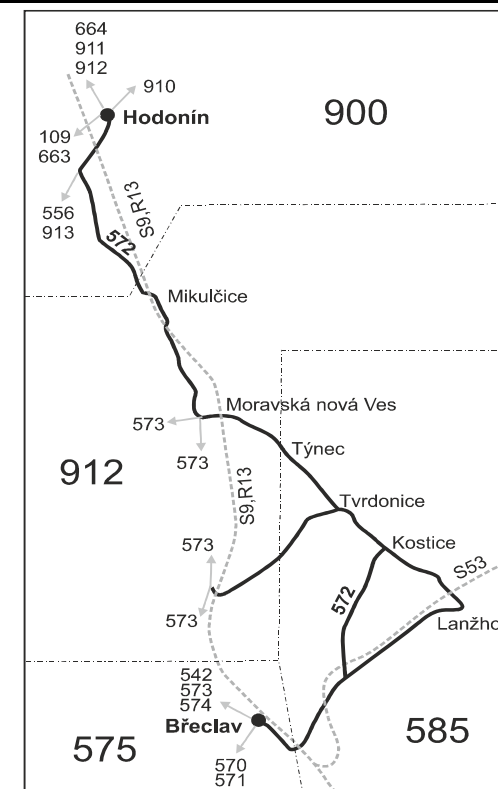

Úsek	Císlo spoje:	359	351	361	371	353	373	363	365	355	367	357
Zóna	Zastávka	Ⓞ†	Ⓞ†	Ⓞ†79	Ⓞ†78	Ⓞ†79	Ⓞ†78	Ⓞ†	Ⓞ†	Ⓞ†	Ⓞ†	Ⓞ†
575 Břeclav, nemocnice			6:28			12:38	12:38		16:38	18:38		
575 Břeclav, nám.TGM MěÚ			6:32			12:42	12:42		16:42	18:42		
575 Břeclav, aut.nádr.	přij.		6:35			12:45	12:45		16:45	18:45		
575 Břeclav, aut.nádr.	odj.		6:38	10:48	10:48	12:48	12:48	14:48	16:48	18:48	20:35	22:32
575 Břeclav, BORS (z)			6:39	10:49	10:49	12:49	12:49	14:49	16:49	18:49	20:36	22:33
575 Břeclav, Pohansko rozc.			6:40	10:50	10:50	12:50	12:50	14:50	16:50	18:50	20:37	22:34
585 Kostice, váha (z)			6:42	10:52	10:52	12:52	12:52	14:52	16:52	18:52	20:39	22:36
585 Lanžhot, obch.stř.			6:46	10:56	10:56	12:56	12:56	14:56	16:56	18:56	20:43	22:40
585 Lanžhot, aut.nádr.			6:48	10:58	10:58	12:58	12:58	14:58	16:58	18:58	20:45	22:42
585 Lanžhot, U Mostu (z)			6:50	11:00	11:00	13:00	13:00	15:00	17:00	19:00	20:47	22:44
585 Kostice, Lanžhotská			6:51	11:01	11:01	13:01	13:01	15:01	17:01	19:01	20:48	22:45
585 Kostice, ObÚ			6:53	11:03	11:03	13:03	13:03	15:03	17:03	19:03	20:50	22:47
585 Tvrdonice, na konci			6:56	11:06	11:06	13:06	13:06	15:06	17:06	19:06	20:53	22:50
585 Tvrdonice, náměstí			6:58	11:08	11:08	13:08	13:08	15:08	17:08	19:08	20:55	22:52
585 Tvrdonice, Týnecká			6:59	11:09	11:09	13:09	13:09	15:09	17:09	19:09	20:56	22:53
585 Týnec, váha			7:02	11:12	11:12	13:12	13:12	15:12	17:12	19:12	20:59	22:56
912 Moravská Nová Ves, křiž.			7:06	11:16	11:16	13:16	13:16	15:16	17:16	19:16	21:03	23:00
912 Moravská Nová Ves, žel.st.		5:07	7:07	11:17	11:17	13:17	13:17	15:17	17:17	19:17	21:04	23:01
912 Moravská Nová Ves, křiž.		5:08	7:08	11:18	11:18	13:18	13:18		17:18	19:18	21:05	
912 Mikulčice, Cihelna		5:13	7:13	11:23	11:23	13:23	13:23		17:23	19:23	21:10	
912 Mikulčice, hradiště		}	}	}	11:28	}	13:28		}	}	}	
912 Mikulčice, ObÚ		5:15	7:15	11:25	11:33	13:25	13:33		17:25	19:25	21:12	
912 Mikulčice, Těšice		5:18	7:18	11:28	11:36	13:28	13:36		17:28	19:28	21:15	
912 Lužice, žel.st.		5:22	7:22	11:32	11:40	13:32	13:40		17:32	19:32	21:19	
912 Lužice, zdrav.stř.		5:23	7:23	11:33	11:41	13:33	13:41		17:33	19:33	21:20	
912 Lužice, u školy		5:25	7:25	11:35	11:43	13:35	13:43		17:35	19:35	21:22	
912 Lužice, obch.dům		5:27	7:27	11:37	11:45	13:37	13:45		17:37	19:37	21:24	
912 Lužice, rozc.		5:29	7:29	11:39	11:47	13:39	13:47		17:39	19:39	21:26	
900 Hodonín, Kapřiska, rybníky (z)		5:30	7:30	11:40	11:48	13:40	13:48		17:40	19:40	21:27	
900 Hodonín, Kapřiska		5:32	7:32	11:42	11:50	13:42	13:50		17:42	19:42	21:29	
900 Hodonín, u podjezdu		5:33	7:33	11:43	11:51	13:43	13:51		17:43	19:43	21:30	
900 Hodonín, aut.nádr.		5:35	7:35	11:45	11:53	13:45	13:53		17:45	19:45	21:32	
	⇒ S9 Staré Město u Uh. Hradiště										21:41	

Vysvětlivky:

- ⇒ spoje navazující na linku 572
- (z) zastávka celodenně na znamení
- }
- Ⓞ jede v sobotu
- † jede v neděli a ve státem uznávané svátky
- **78** jede od 4.7. do 30.8.
- **79** nejede od 4.7. do 30.8.

Šťastnou cestu s IDS JMK