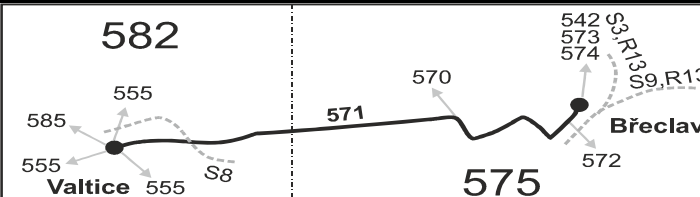

## Břeclav - Valtice

Integrovaný dopravní systém Jihomoravského kraje

Informace a podněty: 5 4317 4317, www.idsjmk.cz

Platí od 3.3.2019 do 14.12.2019

Linka 729571: Přepravu zajišťuje: BORS BUS s.r.o., Bratislavská 2284/26, 690 02 Břeclav

### Vysvětlivky:

- ⇒ spoje navazující na linku 571
- (z) zastávka celodenně na znamení
- }
- ⌘ spoj jede po jiné trase
- ⌘ jede v pracovních dnech
- 56** nejede od 1.7. do 30.8.

*Šťastnou cestu s IDS JMK*