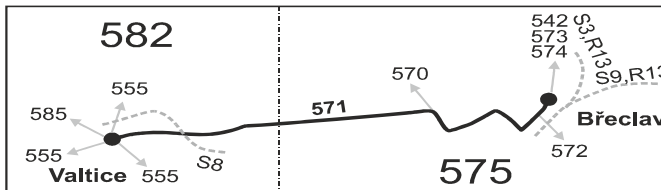

Integrovaný dopravní systém Jihomoravského kraje

Informace a podněty: 5 4317 4317, www.idsjmk.cz

Platí od 1.7.2018 do 8.12.2018

Linka 729571: Přepravu zajišťuje: BORS BUS s.r.o., Bratislavská 2284/26,690 02 Břeclav

PRACOVNÍ DNY

Číslo spoje:	2	4	14	62	6	82	64	84	66	8	10	12	102		
Usek	Zóna	Zastávka	×	×	×⁵⁶	×	×	×	×	×	×	×	×		
582	Valtice, aut.st.		5:06	6:16	6:33	6:46	7:16	9:16	11:16	13:16	14:16	14:49	15:51	16:51	22:51
582	Valtice, nemocnice		5:08	6:18	6:35	6:48	7:18	9:18	11:18	13:18	14:18	14:51	15:53	16:53	22:53
582	Valtice, česká čtvrť		5:09	6:19	6:36	6:49	7:19	9:19	11:19	13:19	14:19	14:52	15:54	16:54	22:54
582	Valtice, hájenka (z)		5:11	6:21	6:38	6:51	7:21	9:21	11:21	13:21	14:21	14:54	15:56	16:56	22:56
575	Břeclav, Poštorná, PKZ (z)		5:17	6:27	}	}	}	}	}	}	}	}	}	}	}
575	Břeclav, Poštorná, Valtická		}	}	6:44	6:57	7:27	9:27	11:27	13:27	14:27	15:00	16:02	17:02	23:02
575	Břeclav, Poštorná, kostel		5:20	6:30	6:47	7:00	7:30	9:30	11:30	13:30	14:30	15:03	16:05	17:05	23:05
575	Břeclav, Poštorná, Lesní (z)		5:21	6:31	6:48	7:01	7:31	9:31	11:31	13:31	14:31	15:04	16:06	17:06	23:06
575	Břeclav, nám.TGM kostel		5:22	6:32	6:49	7:02	7:32	9:32	11:32	13:32	14:32	15:05	16:07	17:07	23:07
	⇒ 542 V. Bílovice, Hustopeče		5:37	6:47		7:17			⁵⁶13:47	14:47	15:17	16:17	17:17		
	⇒ 573 Hrušky, Prušánky		5:24								15:24	16:24			
575	Břeclav, aut.nádr.		5:26	6:36		7:06	7:36	9:36	11:36	13:36	14:36	15:09	16:11	17:11	23:11
	⇒ 572 Lanžhot, Hodonín			6:45			7:45	9:45	11:45	13:45	14:47	15:17	16:15	17:15	

Vysvětlivky:

- ⇒ spoje navazující na linku 571
- (z) zastávka celodenně na znamení
- }

⁵⁶ nejede od 2.7. do 31.8.

Vzhledem ke stavebnímu stavu zastávek nelze garantovat bezbariérový nástup do a výstup z vozidla na všech zastávkách.

Šťastnou cestu s IDS JMK