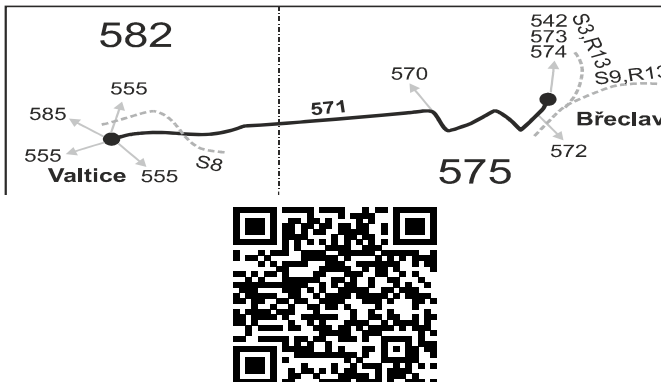

571

Břeclav - Valtice

Integrovaný dopravní systém Jihomoravského kraje

Informace a podněty: 5 4317 4317, www.idsjmk.cz

Platí od 1.7.2018 do 8.12.2018

Linka 729571: Přepravu zajišťuje: BORS BUS s.r.o., Bratislavská 2284/26,690 02 Břeclav

Vysvětlivky:

- ⇒ spoje navazující na linku 571
- (z) zastávka celodenně na znamení
- }
- ✕ jede v pracovních dnech
- 56** nejede od 2.7. do 31.8.

Vzhledem ke stavebnímu stavu zastávek nelze garantovat bezbariérový nástup do a výstup z vozidla na všech zastávkách.

Šťastnou cestu s IDS JMK

571

Valtice - Břeclav

Integrovaný dopravní systém Jihomoravského kraje

Informace a podněty: 5 4317 4317, www.idsjmk.cz

Platí od 1.7.2018 do 8.12.2018

Linka 729571: Přepravu zajišťuje: BORS BUS s.r.o., Bratislavská 2284/26,690 02 Břeclav