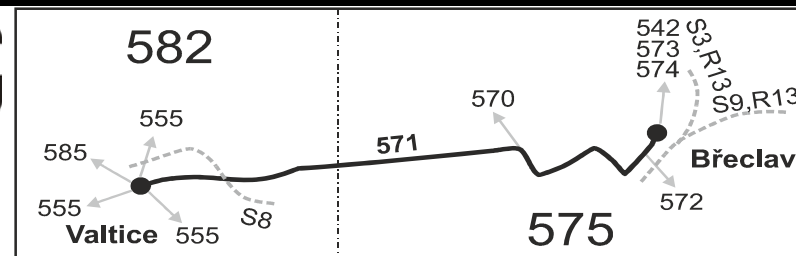

### PRACOVNÍ DNY

Číslo spoje:		101	1	61	11	3	121	63	23	65	85	87	7	9	103
Úsek	Zóna Zastávka	✕	✕	✕	✕ <b>56</b>	✕	✕	✕	✕	✕	✕	✕	✕	✕	✕
	<b>575 Břeclav, aut.nádr.</b>	<b>5:16</b>	<b>5:46</b>	<b>6:22</b>		<b>6:52</b>	<b>7:52</b>	<b>10:22</b>	<b>12:22</b>	<b>13:22</b>	<b>14:02</b>	<b>14:22</b>	<b>15:22</b>	<b>16:22</b>	<b>20:49</b>
	575 Břeclav, 1.máje	5:19	5:49	6:25	6:53	6:55	7:55	10:25	12:25	13:25	14:05	14:25	15:25	16:25	20:52
	575 Břeclav, Poštorná, Lesní (z)	5:20	5:50	6:26	6:54	6:56	7:56	10:26	12:26	13:26	14:06	14:26	15:26	16:26	20:53
	575 Břeclav, Poštorná, kostel	5:22	5:52	6:28	6:56	6:58	7:58	10:28	12:28	13:28	14:08	14:28	15:28	16:28	20:55
	575 Břeclav, Poštorná, PKZ (z)	}	}	}	}	}	}	}	}	}	14:31	}	}	}	
	<b>575 Břeclav, Poštorná, Valtická</b>	<b>5:25</b>	<b>5:55</b>	<b>6:31</b>	<b>6:59</b>	<b>7:01</b>	<b>8:01</b>	<b>10:31</b>	<b>12:31</b>	<b>13:31</b>	<b>14:11</b>	}	<b>15:31</b>	<b>16:31</b>	<b>20:58</b>
	582 Valtice, hájenka (z)	5:31	6:01	6:37	7:05	7:07	8:07	10:37	12:37	13:37	14:17	14:37	15:37	16:37	21:04
	582 Valtice, česká čtvrť	5:33	6:03	6:39	7:07	7:09	8:09	10:39	12:39	13:39	14:19	14:39	15:39	16:39	21:06
	582 Valtice, nemocnice	5:34	6:04	6:40	7:08	7:10	8:10	10:40	12:40	13:40	14:20	14:40	15:40	16:40	21:07
	<b>582 Valtice, aut.st.</b>	<b>5:36</b>	<b>6:06</b>	<b>6:42</b>	<b>7:10</b>	<b>7:12</b>	<b>8:12</b>	<b>10:42</b>	<b>12:42</b>	<b>13:42</b>	<b>14:22</b>	<b>14:42</b>	<b>15:42</b>	<b>16:42</b>	<b>21:09</b>
	⇒ 555 Valtice, Úvaly / B. Dvůr			6:49				10:49		13:54		14:54	15:50	16:49	
	⇒ 585 Sedlec, Mikulov		6:06		7:15	7:15	8:17								21:10

### Vysvětlivky:

- ⇒ spoje navazující na linku 571
- (z) zastávka celodenně na znamení
- }
- ✕ spoj jede po jiné trase
- ✕ jede v pracovních dnech
- 56** nejede od 1.1. do 3.1. a od 1.7. do 31.8.

Šťastnou cestu s IDS JMK